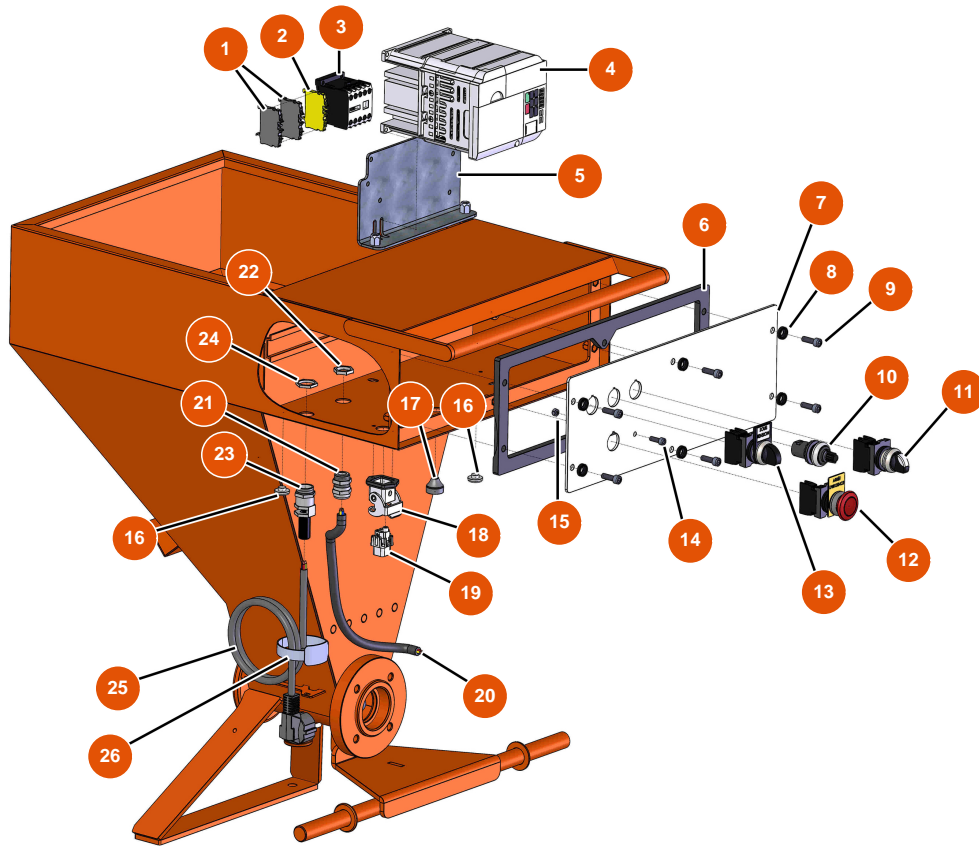

Intonacatrice Airless MIXER FLATSPRAY 10 - Quadro elettrico

Détails des pièces

Pos.	Référence	Désignation
1	EU80467	1
2	EU30038	2
3	EU30011	3
4	EU12300	4
5	EU10002	5
6	EU10049	6
7	EU10006	7
8	EU80573	8
9	EU90996	Vite testa cilindrica 6x20 inox
10	EU80645	Potenziometro completo intonacatrice
11	EU14180	11
12	EU90038	Pulsante arresto d'emergenza completo Ø 22
13	EU30034	13

Pos.	Référence	Désignation
14	EU90160	14
15	EU11880	15
16	EU80397	16
17	EU11564	17
18	EU11915	18
19	EU11914	19
20	EU90606	20
21	EU30040	21
22	EU30333	22
23	EU80450	23
24	EU30060	24
25	EU90180	25
26	EU12410	26