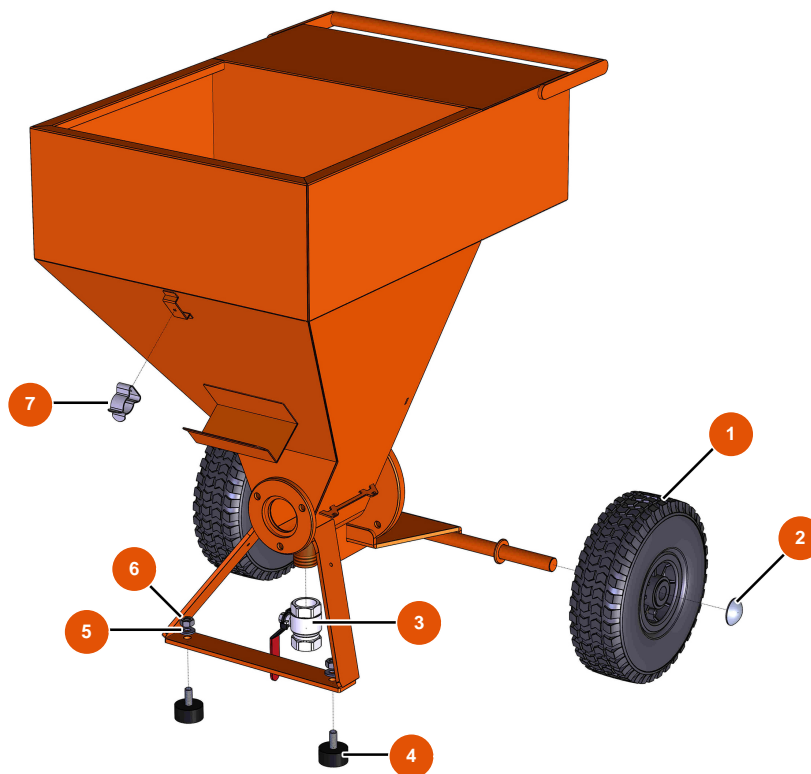

Sprühmaschine MIXER FLATSPRAY 15 - FAHRGESTELL

Détails des pièces

Pos.	Référence	Désignation
1	EU80001	1
2	EU90281	Verchromte Klammern \varnothing 20
3	EU70031	3
4	EU30145	4
5	EU80261	Mittlere Unterlegscheibe \varnothing 10 Edelstahl
6	EU13978	6
7	EU80582	7