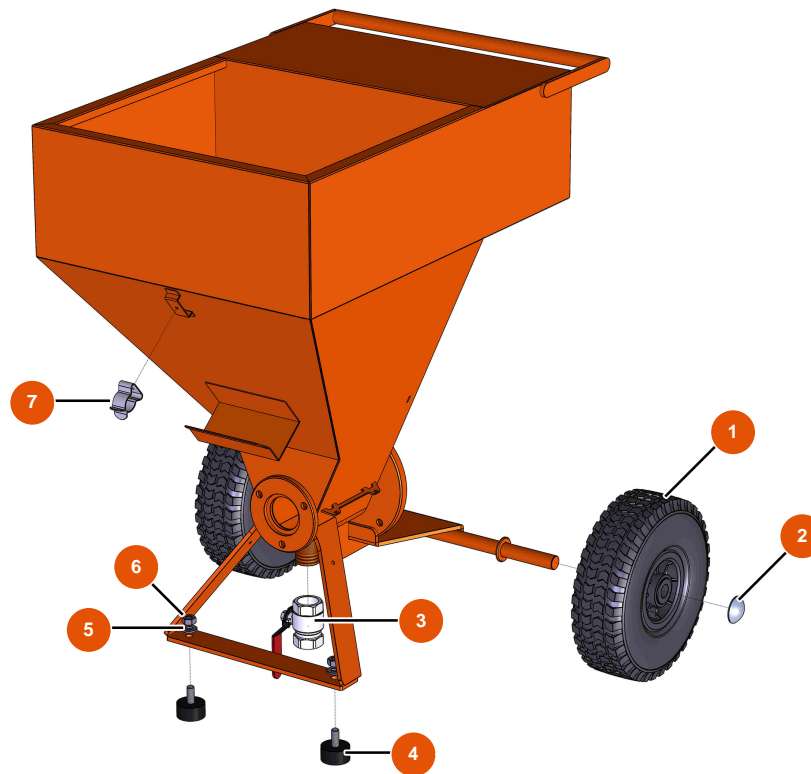

Sprühmaschine MIXER FLATSPRAY 15 - FAHRGESTELL

Détails des pièces

Pos.	Référence	Désignation
1	EU80001	1
2	EU90281	Verchromte Klammern \varnothing 20
3	EU70031	3
4	EU30145	4
5	EU80261	Mittlere Unterlegscheibe \varnothing 10 Edelstahl
6	EU13978	6
7	EU80582	7