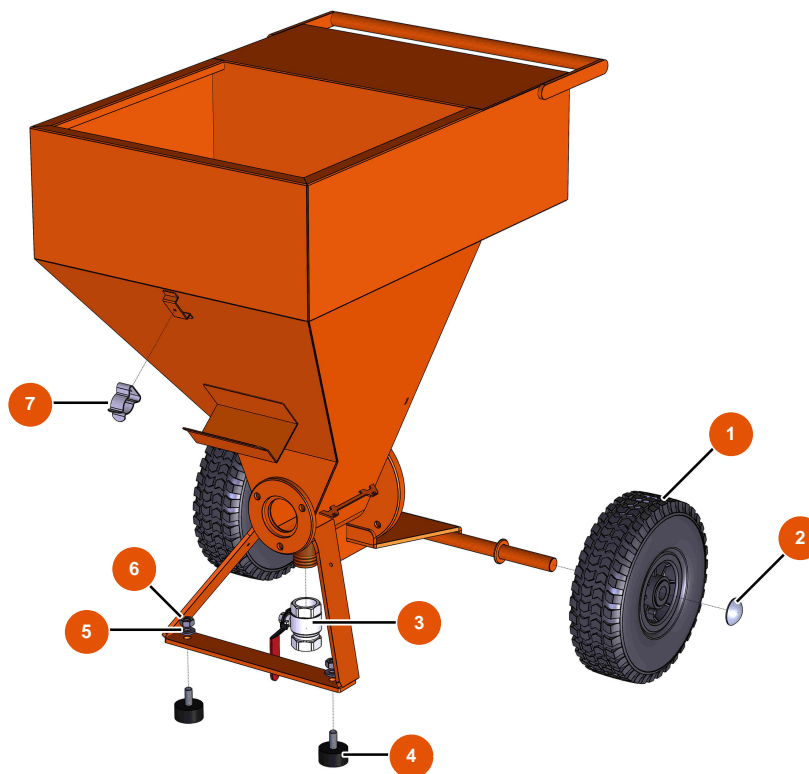

MIXER FLATSPRAY 15 atomizer - Chassis

Détails des pièces

Pos.	Référence	Désignation
1	EU80001	1
2	EU90281	Ø20 chromed clip
3	EU70031	3
4	EU30145	4
5	EU80261	ø 10 inox medium washer
6	EU13978	6
7	EU80582	7