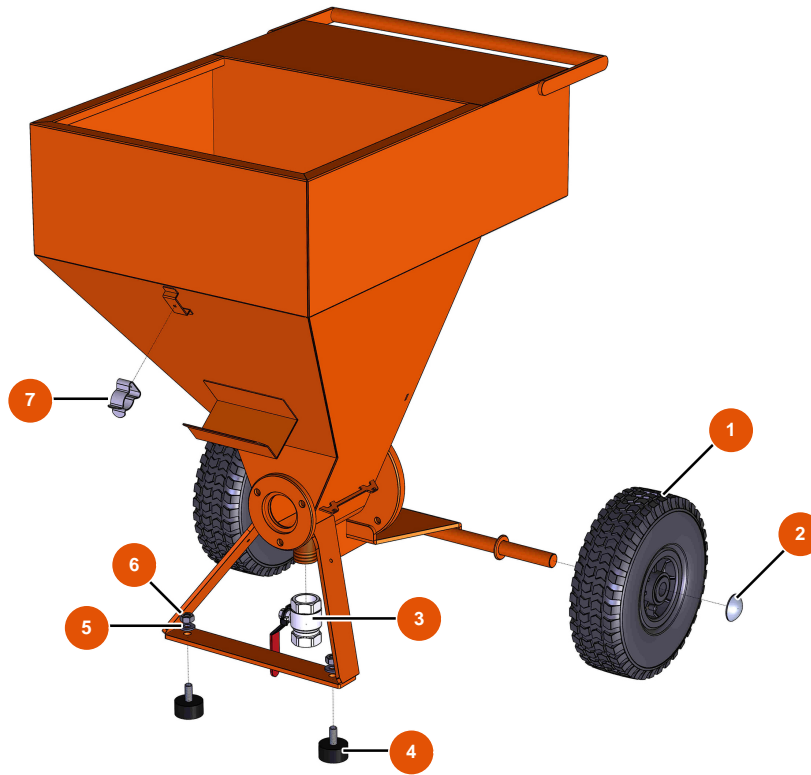

MIXER FLATSPRAY 15 atomizer - Chassis

Détails des pièces

Pos.	Référence	Désignation
1	EU80001	1
2	EU90281	Ø20 chromed clip
3	EU70031	3
4	EU30145	4
5	EU80261	ø 10 inox medium washer
6	EU13978	6
7	EU80582	7