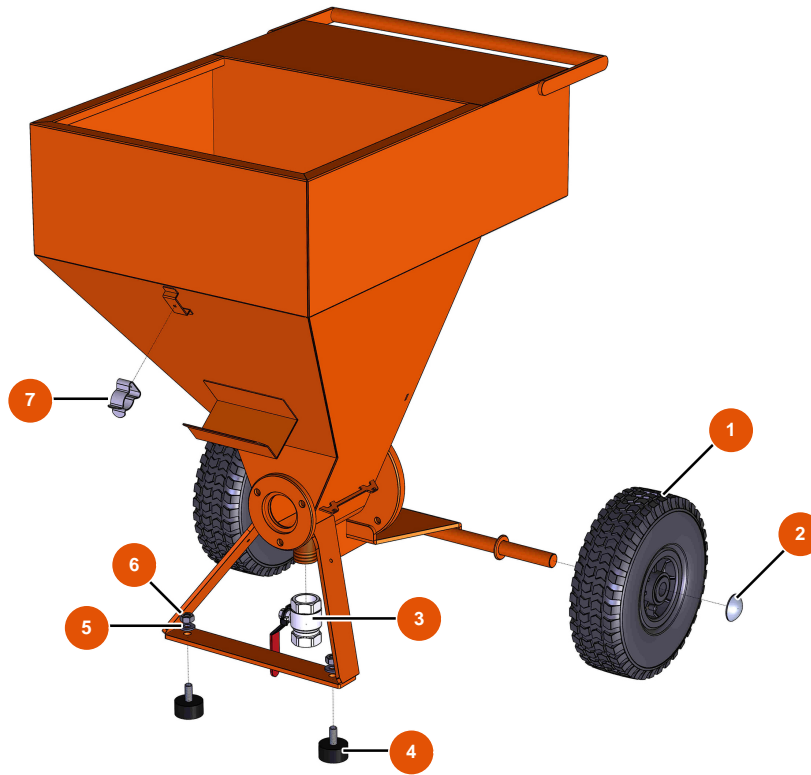

## Máquina de pulverización MIXER FLATSPRAY 15 - Chasis

### Détails des pièces

Pos.	Référence	Désignation
1	EU80001	1
2	EU90281	Clip cromado ø 20
3	EU70031	3
4	EU30145	4
5	EU80261	Arandela media ø 10 inox
6	EU13978	6
7	EU80582	7