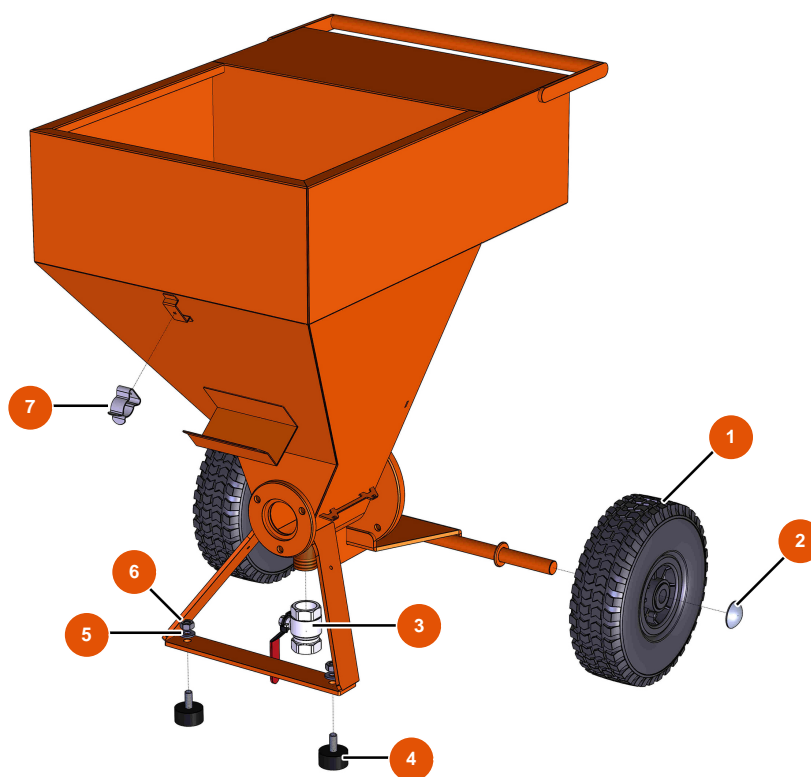

## Machine à pulvériser MIXER FLATSPRAY 15 - Châssis

### Détails des pièces

Pos.	Référence	Désignation
1	EU80001	1
2	EU90281	Clip chromé ø 20
3	EU70031	3
4	EU30145	4
5	EU80261	Rondelle moyenne ø 10 inox
6	EU13978	6
7	EU80582	7