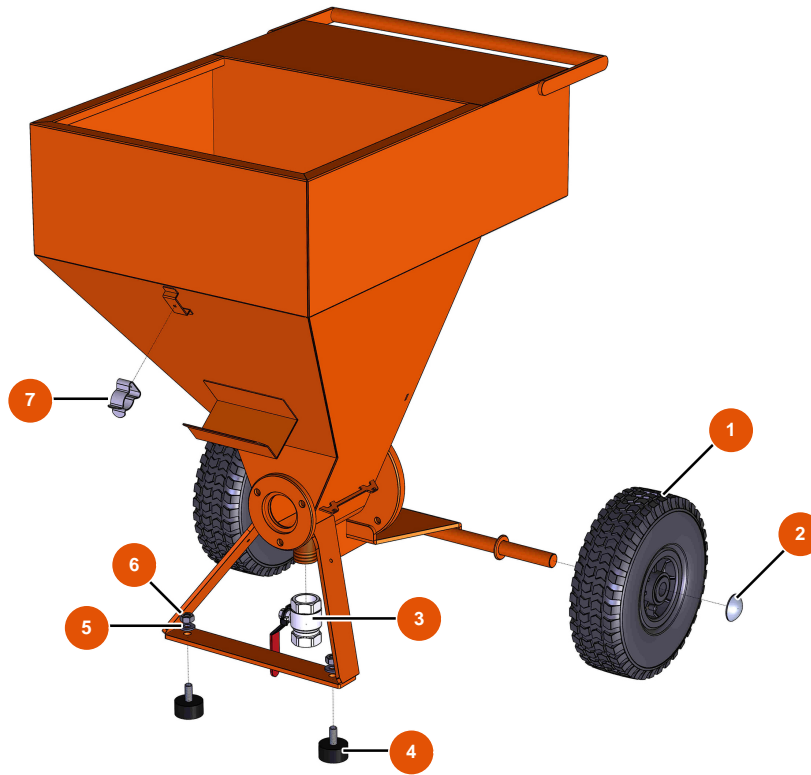

## Machine à pulvériser MIXER FLATSPRAY 15 - Châssis

### Détails des pièces

Pos.	Référence	Désignation
1	EU80001	1
2	EU90281	Clip chromé ø 20
3	EU70031	3
4	EU30145	4
5	EU80261	Rondelle moyenne ø 10 inox
6	EU13978	6
7	EU80582	7