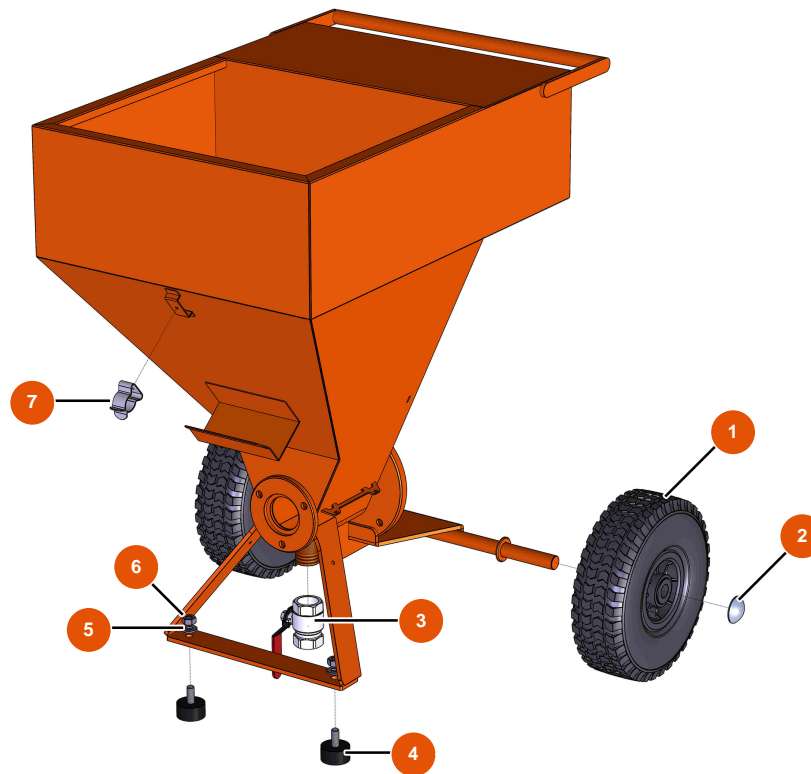

Intonacatrice Airless MIXER FLATSPRAY 15 - Telaio

Détails des pièces

Pos.	Référence	Désignation
1	EU80001	1
2	EU90281	Clip cromate ø 20
3	EU70031	3
4	EU30145	4
5	EU80261	Rondella media ø 10 inox
6	EU13978	6
7	EU80582	7