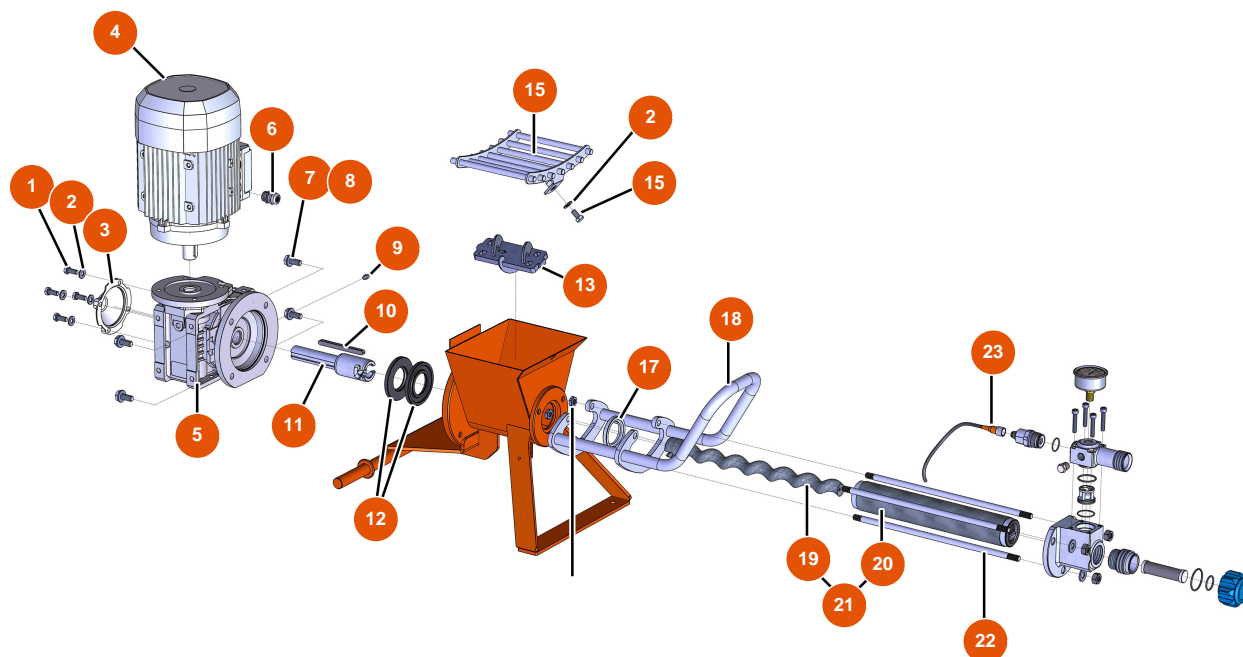

Sprühmaschine MIXER FLATSPRAY 15 - GETRIEBE

Détails des pièces

Pos.	Référence	Désignation
1	EU30273	1
2	EU80260	Mittlere Unterlegscheibe ø 8 Edelstahl
3	EU90287	3
4	EU90189	4
5	EU13458	5
6	EU30040	6
7	EU30257	7
8	EU80261	Mittlere Unterlegscheibe ø 10 Edelstahl
9	60012	9
10	EU90750	10
11	EUM10646	11
12	EU90726	12
13	EUC22978	13

Pos.	Référence	Désignation
15	EUC22509	15
15	EU30295	15
17	EU80492	17
18	EUC22982	18
19	7009107700	Rotor JET 2 verchromt
20	3F00529100	Stator JET 2 gerade
21	EU30791	21
22	EUM10226	22
23	EU12409	23