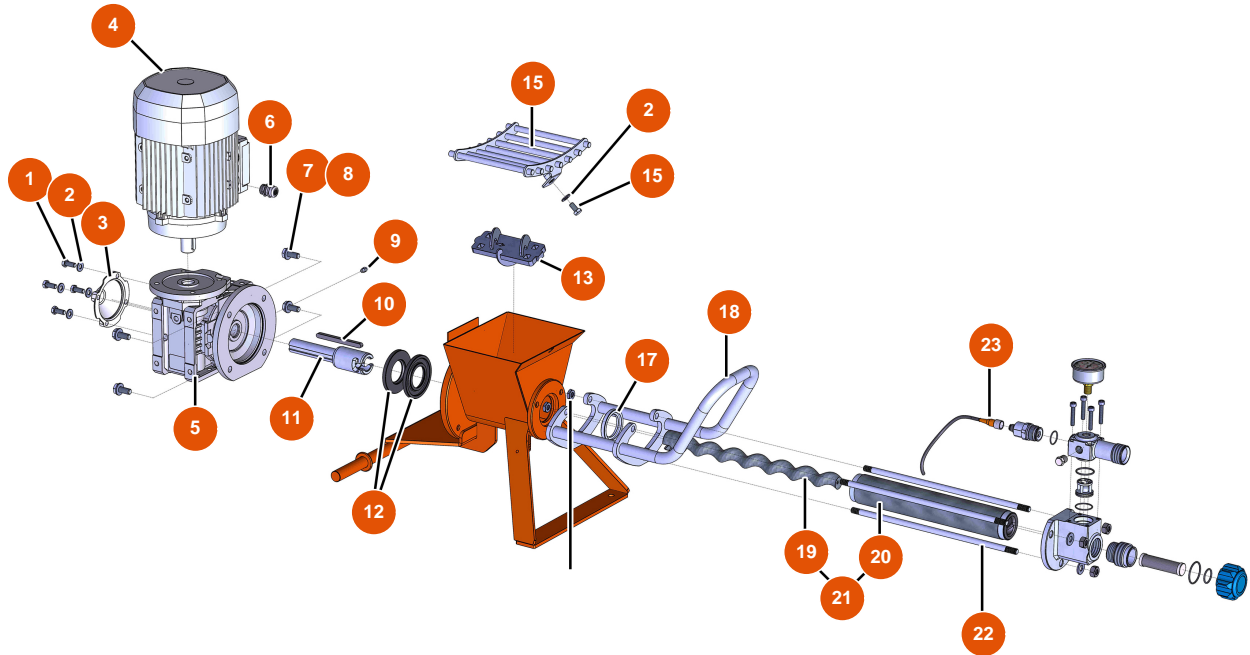

Sprühmaschine MIXER FLATSPRAY 15 - GETRIEBE

Détails des pièces

Pos.	Référence	Désignation
1	EU30273	1
2	EU80260	Mittlere Unterlegscheibe ø 8 Edelstahl
3	EU90287	3
4	EU90189	4
5	EU13458	5
6	EU30040	6
7	EU30257	7
8	EU80261	Mittlere Unterlegscheibe ø 10 Edelstahl
9	60012	9
10	EU90750	10
11	EUM10646	11
12	EU90726	12
13	EUC22978	13

Pos.	Référence	Désignation
15	EUC22509	15
15	EU30295	15
17	EU80492	17
18	EUC22982	18
19	7009107700	Rotor JET 2 verchromt
20	3F00529100	Stator JET 2 gerade
21	EU30791	21
22	EUM10226	22
23	EU12409	23