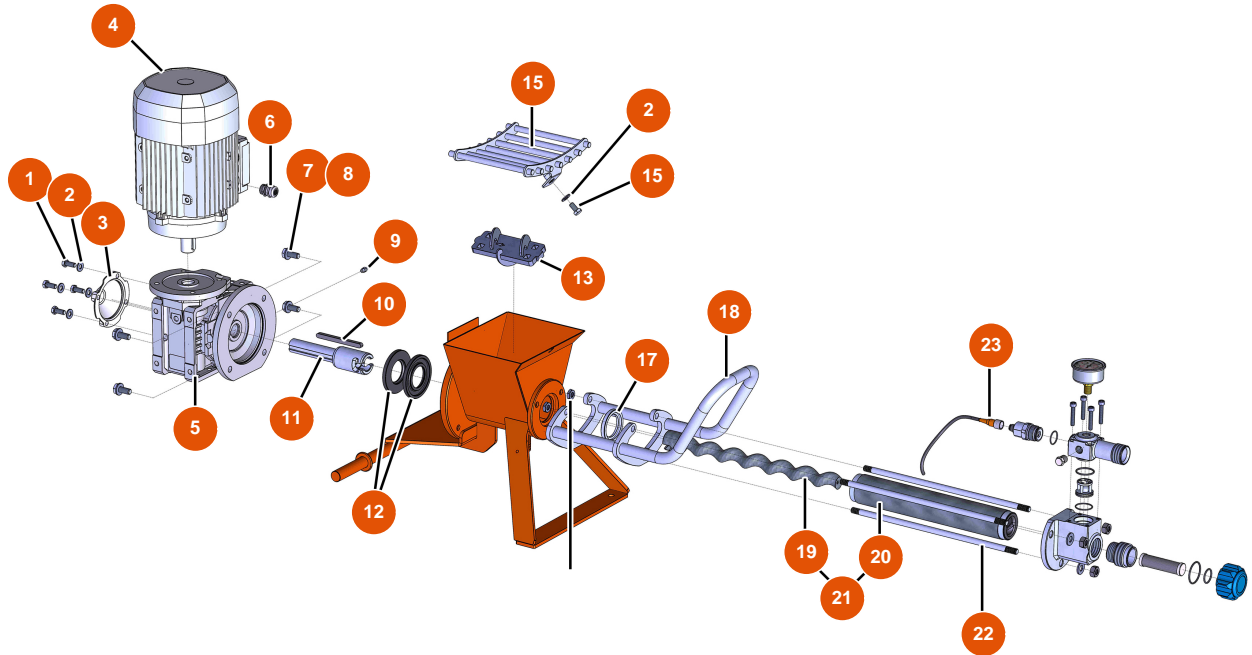

## MIXER FLATSPRAY 15 atomizer - Transmission

### Détails des pièces

Pos.	Référence	Désignation
1	EU30273	1
2	EU80260	∅ 8 inox medium washer
3	EU90287	3
4	EU90189	4
5	EU13458	5
6	EU30040	6
7	EU30257	7
8	EU80261	∅ 10 inox medium washer
9	60012	9
10	EU90750	10
11	EUM10646	11
12	EU90726	12
13	EUC22978	13

Pos.	Référence	Désignation
15	EUC22509	15
15	EU30295	15
17	EU80492	17
18	EUC22982	18
19	7009107700	JET 2 chromed rotor
20	3F00529100	JET 2 straight stator
21	EU30791	21
22	EUM10226	22
23	EU12409	23