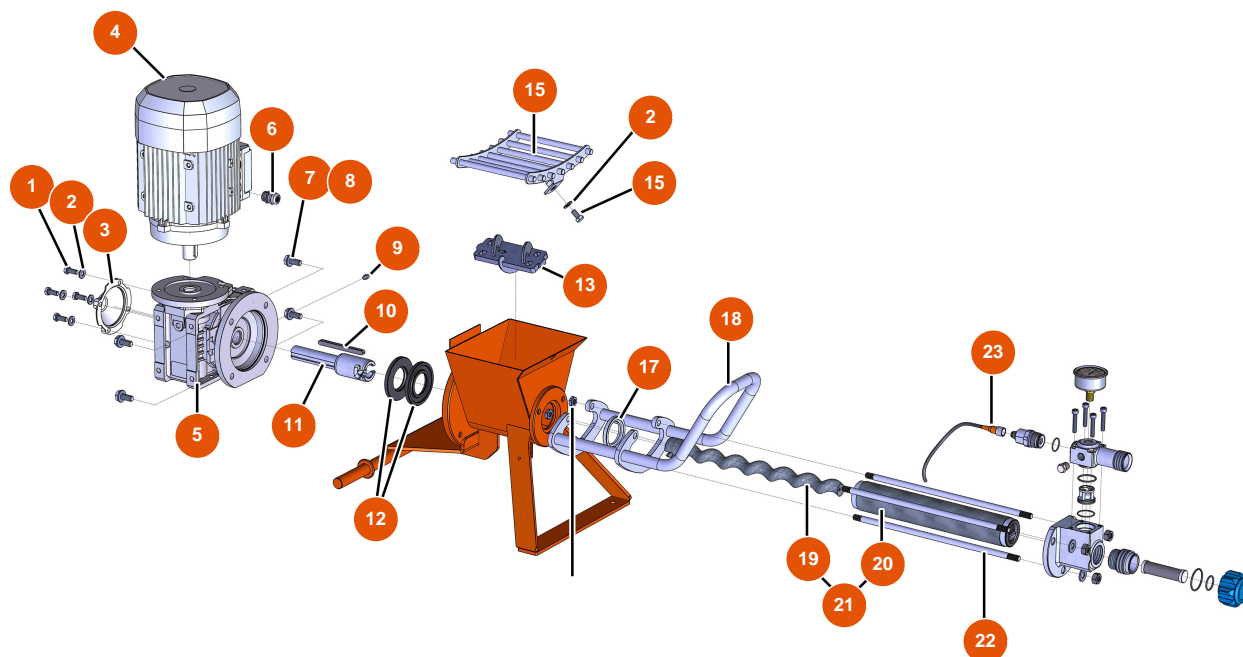

MIXER FLATSPRAY 15 atomizer - Transmission

Détails des pièces

Pos.	Référence	Désignation
1	EU30273	1
2	EU80260	∅ 8 inox medium washer
3	EU90287	3
4	EU90189	4
5	EU13458	5
6	EU30040	6
7	EU30257	7
8	EU80261	∅ 10 inox medium washer
9	60012	9
10	EU90750	10
11	EUM10646	11
12	EU90726	12
13	EUC22978	13

Pos.	Référence	Désignation
15	EUC22509	15
15	EU30295	15
17	EU80492	17
18	EUC22982	18
19	7009107700	JET 2 chromed rotor
20	3F00529100	JET 2 straight stator
21	EU30791	21
22	EUM10226	22
23	EU12409	23