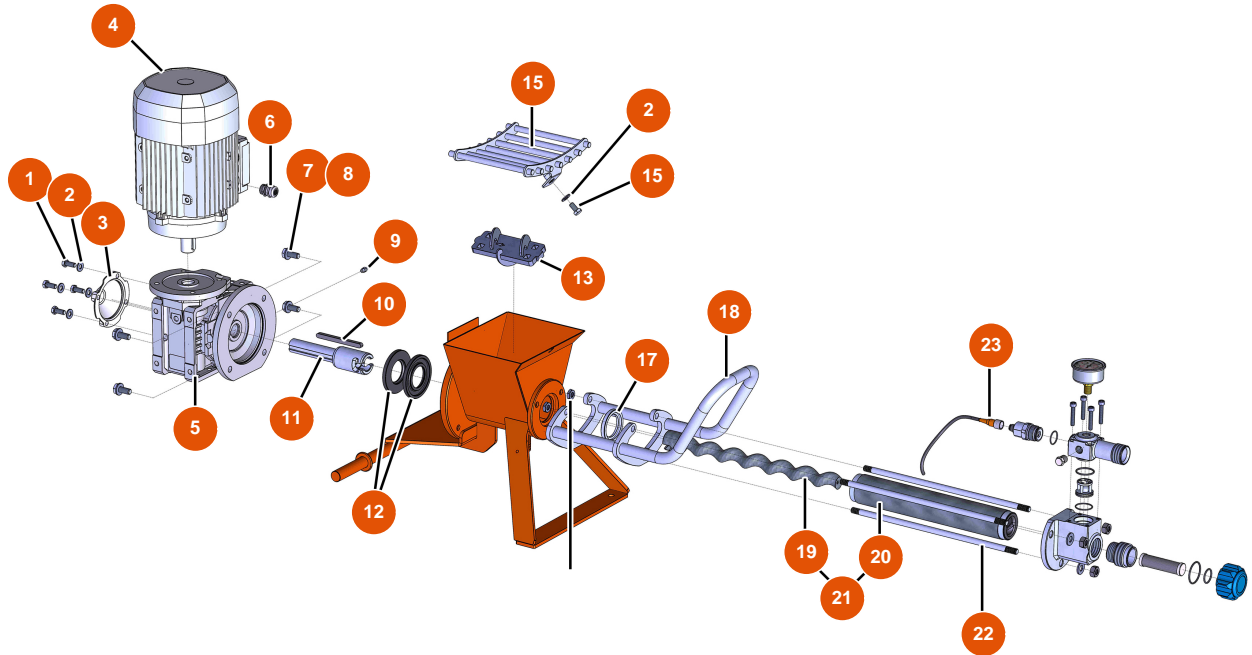

Máquina de pulverización MIXER FLATSPRAY 15 - Transmisión

Détails des pièces

Pos.	Référence	Désignation
1	EU30273	1
2	EU80260	Arandela media ø 8 inox
3	EU90287	3
4	EU90189	4
5	EU13458	5
6	EU30040	6
7	EU30257	7
8	EU80261	Arandela media ø 10 inox
9	60012	9
10	EU90750	10
11	EUM10646	11
12	EU90726	12
13	EUC22978	13

Pos.	Référence	Désignation
15	EUC22509	15
15	EU30295	15
17	EU80492	17
18	EUC22982	18
19	7009107700	Rotor JET 2 cromado
20	3F00529100	Stator estándar JET 2
21	EU30791	21
22	EUM10226	22
23	EU12409	23