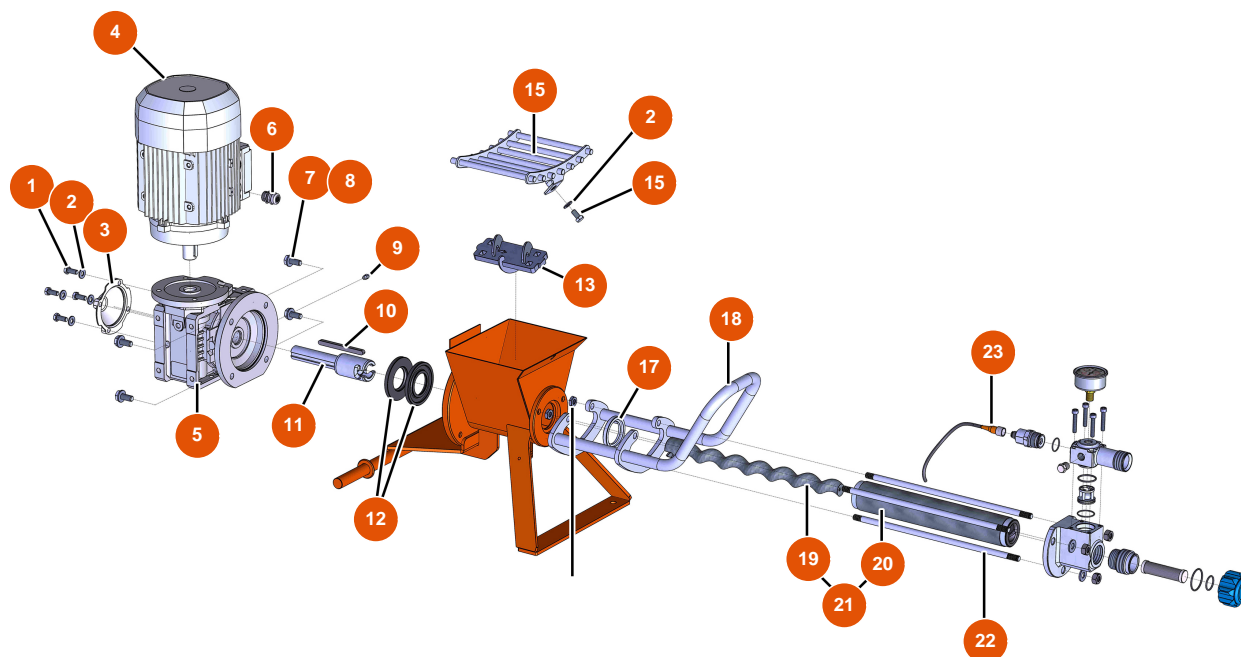

Machine à pulvériser MIXER FLATSPRAY 15 - Transmission

Détails des pièces

Pos.	Référence	Désignation
1	EU30273	1
2	EU80260	Rondelle moyenne ø 8 inox
3	EU90287	3
4	EU90189	4
5	EU13458	5
6	EU30040	6
7	EU30257	7
8	EU80261	Rondelle moyenne ø 10 inox
9	60012	9
10	EU90750	10
11	EUM10646	11
12	EU90726	12
13	EUC22978	13

Pos.	Référence	Désignation
15	EUC22509	15
15	EU30295	15
17	EU80492	17
18	EUC22982	18
19	7009107700	Rotor JET 2 chromé
20	3F00529100	Stator JET 2 droit
21	EU30791	21
22	EUM10226	22
23	EU12409	23