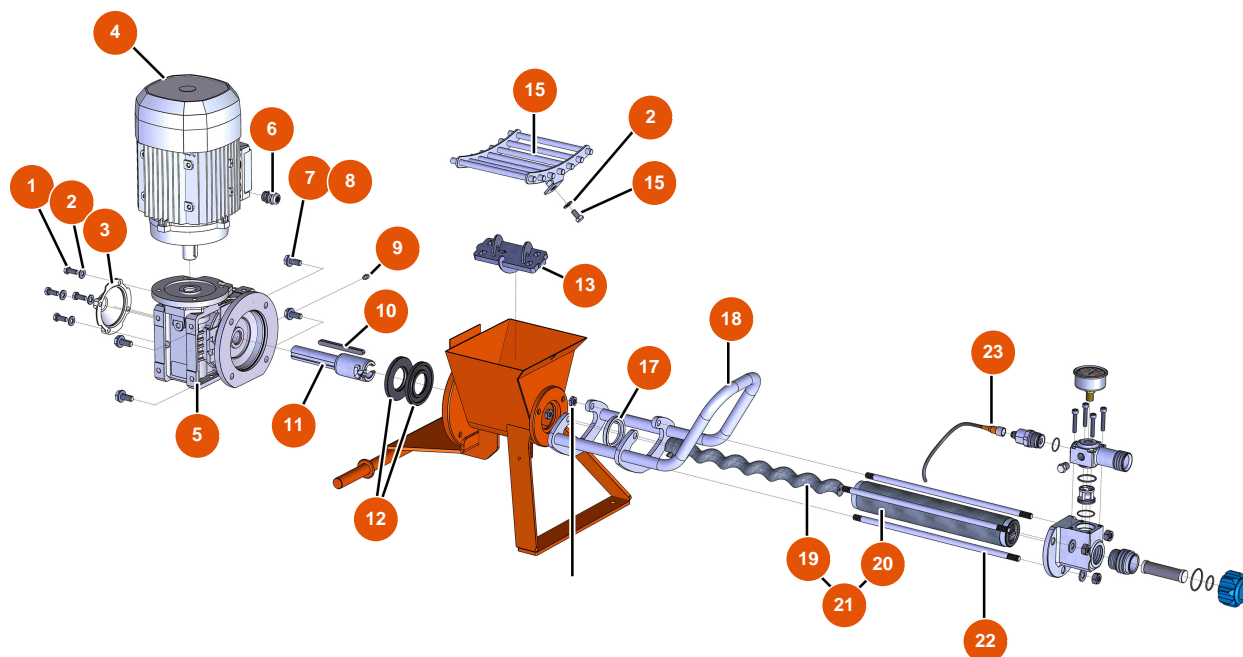

Machine à pulvériser MIXER FLATSPRAY 15 - Transmission

Détails des pièces

Pos.	Référence	Désignation
1	EU30273	1
2	EU80260	Rondelle moyenne ø 8 inox
3	EU90287	3
4	EU90189	4
5	EU13458	5
6	EU30040	6
7	EU30257	7
8	EU80261	Rondelle moyenne ø 10 inox
9	60012	9
10	EU90750	10
11	EUM10646	11
12	EU90726	12
13	EUC22978	13

Pos.	Référence	Désignation
15	EUC22509	15
15	EU30295	15
17	EU80492	17
18	EUC22982	18
19	7009107700	Rotor JET 2 chromé
20	3F00529100	Stator JET 2 droit
21	EU30791	21
22	EUM10226	22
23	EU12409	23