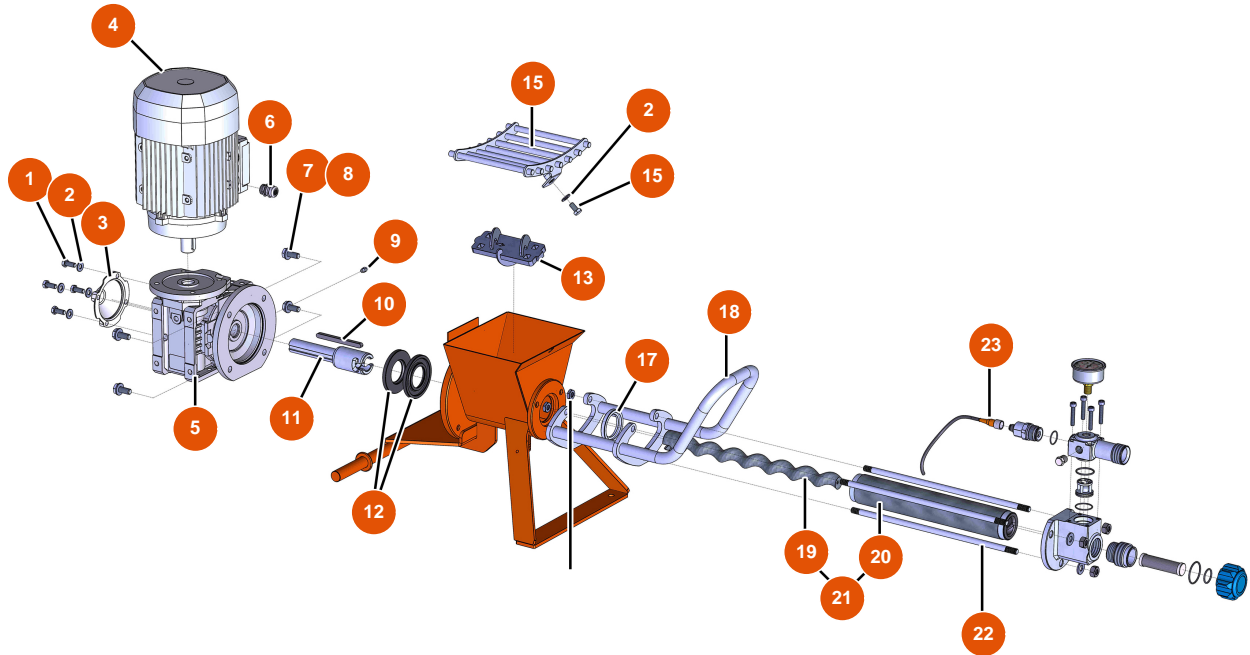

Intonacatrice Airless MIXER FLATSPRAY 15 - Trasmissione

Détails des pièces

Pos.	Référence	Désignation
1	EU30273	1
2	EU80260	Rondella media ø 8 inox
3	EU90287	3
4	EU90189	4
5	EU13458	5
6	EU30040	6
7	EU30257	7
8	EU80261	Rondella media ø 10 inox
9	60012	9
10	EU90750	10
11	EUM10646	11
12	EU90726	12
13	EUC22978	13

Pos.	Référence	Désignation
15	EUC22509	15
15	EU30295	15
17	EU80492	17
18	EUC22982	18
19	7009107700	Rotore JET 2 cromato
20	3F00529100	Statore JET 2 dritto
21	EU30791	21
22	EUM10226	22
23	EU12409	23