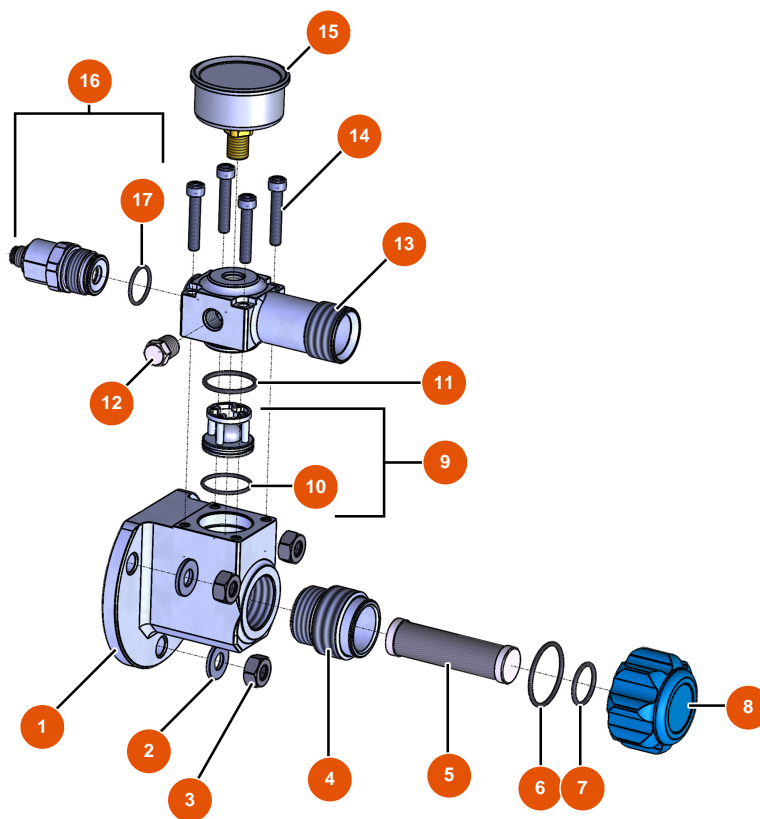

Sprühmaschine MIXER FLATSPRAY 15 - FLANSCH

Détails des pièces

Pos.	Référence	Désignation
1	EUM10727	1
2	EU80261	Mittlere Unterlegscheibe ø 10 Edelstahl
3	EU13978	3
4	EUM10782	4
5	EU30667	Filter 18 Maschen
6	EU14766	6
7	EU14765	7
8	EUM10781	8
9	EU14789	9
10	EU14607	10
11	EU14764	11
12	EU90842	12
13	EUM10726	13

Pos.	Référence	Désignation
14	EU12567	14
15	EU12623	15
16	EU14788	16
17	EU14606	17