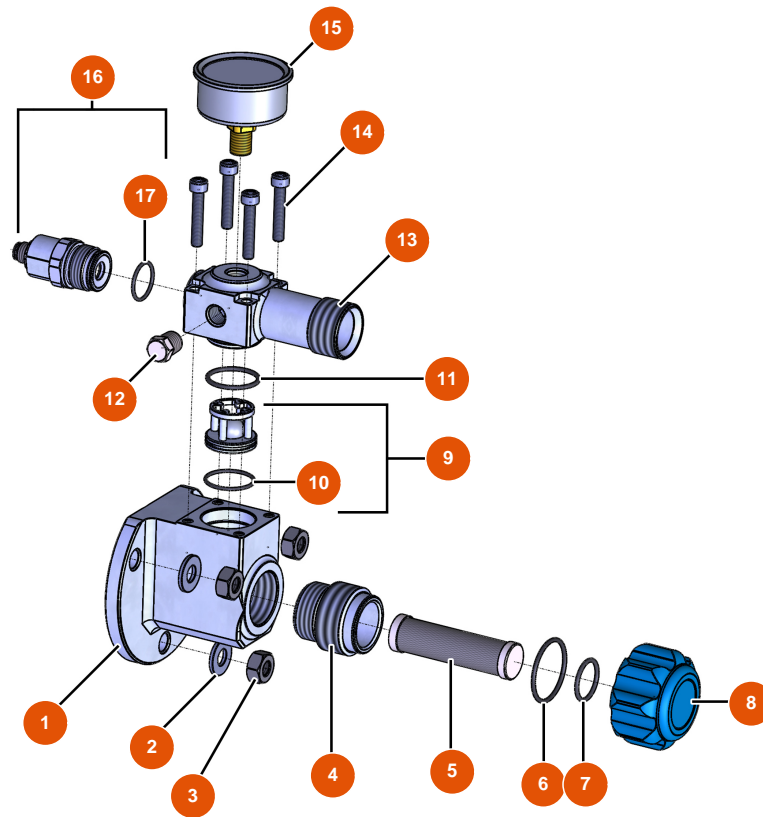

Sprühmaschine MIXER FLATSPRAY 15 - FLANSCH

Détails des pièces

Pos.	Référence	Désignation
1	EUM10727	1
2	EU80261	Mittlere Unterlegscheibe ø 10 Edelstahl
3	EU13978	3
4	EUM10782	4
5	EU30667	Filter 18 Maschen
6	EU14766	6
7	EU14765	7
8	EUM10781	8
9	EU14789	9
10	EU14607	10
11	EU14764	11
12	EU90842	12
13	EUM10726	13

Pos.	Référence	Désignation
14	EU12567	14
15	EU12623	15
16	EU14788	16
17	EU14606	17