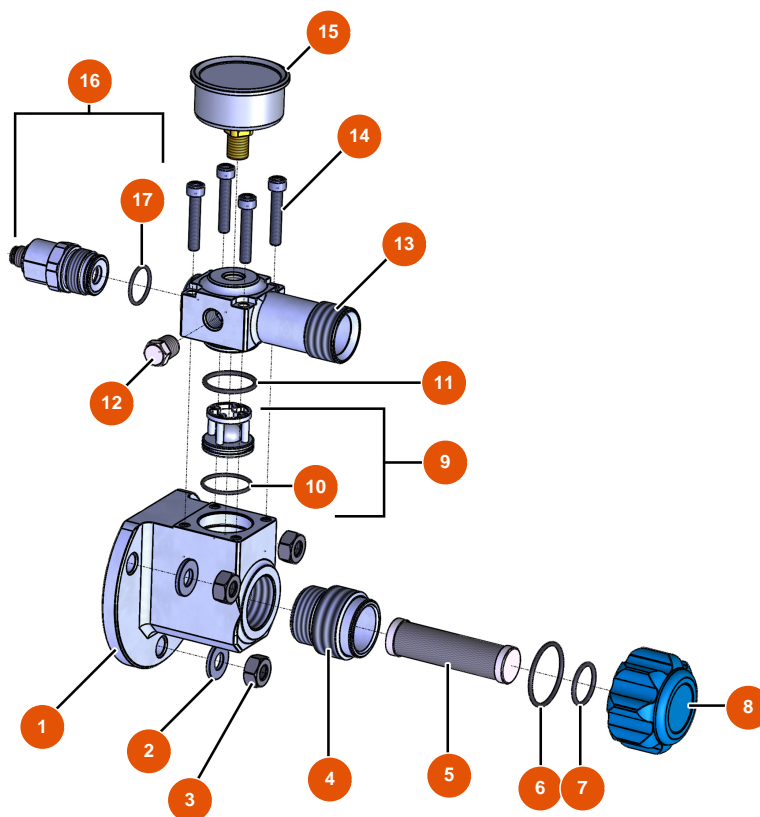

MIXER FLATSPRAY 15 atomizer - Flange

Détails des pièces

Pos.	Référence	Désignation
1	EUM10727	1
2	EU80261	ø 10 inox medium washer
3	EU13978	3
4	EUM10782	4
5	EU30667	Filter 18 mesh
6	EU14766	6
7	EU14765	7
8	EUM10781	8
9	EU14789	9
10	EU14607	10
11	EU14764	11
12	EU90842	12
13	EUM10726	13

Pos.	Référence	Désignation
14	EU12567	14
15	EU12623	15
16	EU14788	16
17	EU14606	17