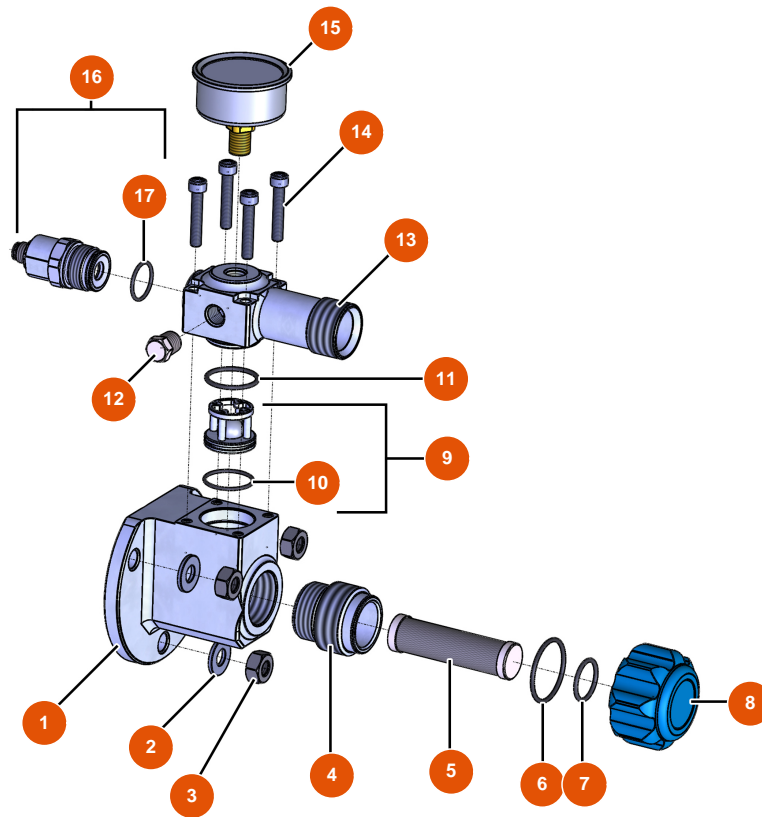

## MIXER FLATSPRAY 15 atomizer - Flange

### Détails des pièces

Pos.	Référence	Désignation
1	EUM10727	1
2	EU80261	ø 10 inox medium washer
3	EU13978	3
4	EUM10782	4
5	EU30667	Filter 18 mesh
6	EU14766	6
7	EU14765	7
8	EUM10781	8
9	EU14789	9
10	EU14607	10
11	EU14764	11
12	EU90842	12
13	EUM10726	13

Pos.	Référence	Désignation
14	EU12567	14
15	EU12623	15
16	EU14788	16
17	EU14606	17