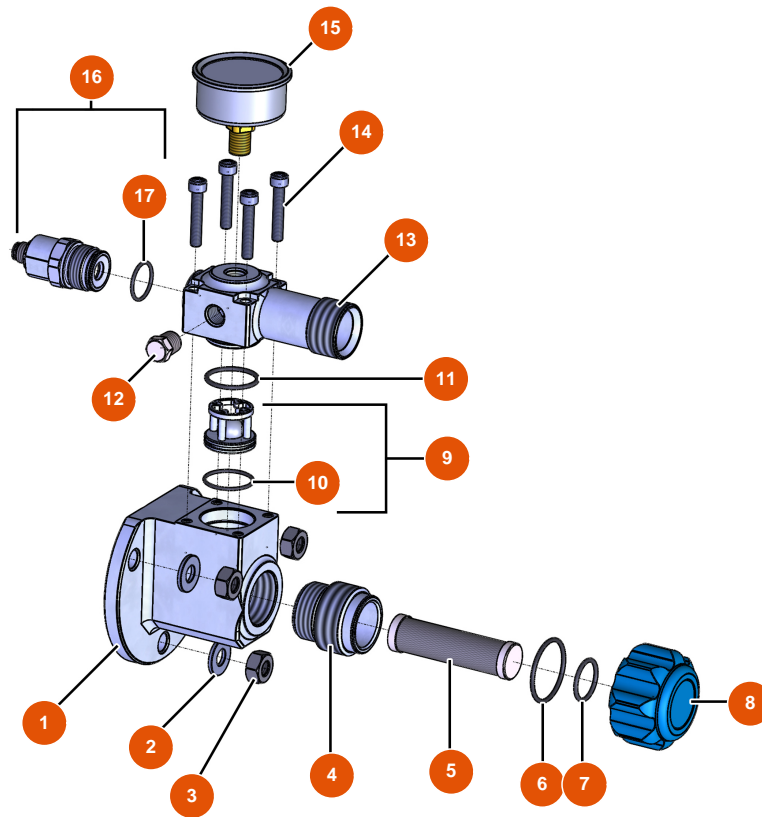

Máquina de pulverización MIXER FLATSPRAY 15 - Brida

Détails des pièces

Pos.	Référence	Désignation
1	EUM10727	1
2	EU80261	Arandela media ø 10 inox
3	EU13978	3
4	EUM10782	4
5	EU30667	Filtro 18 malla
6	EU14766	6
7	EU14765	7
8	EUM10781	8
9	EU14789	9
10	EU14607	10
11	EU14764	11
12	EU90842	12
13	EUM10726	13

Pos.	Référence	Désignation
14	EU12567	14
15	EU12623	15
16	EU14788	16
17	EU14606	17