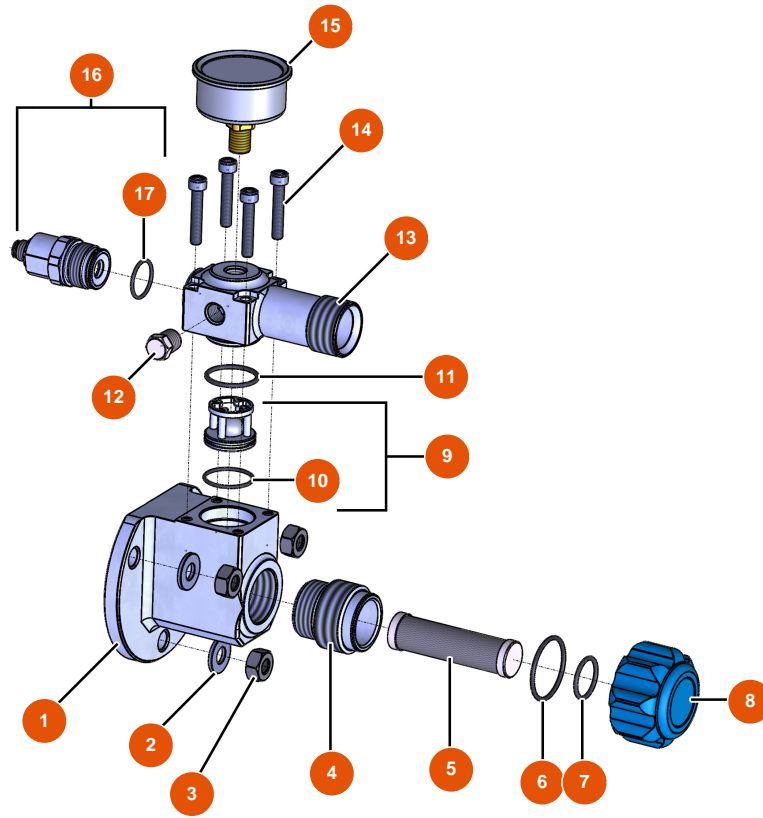

Máquina de pulverización MIXER FLATSPRAY 15 - Brida

Détails des pièces

Pos.	Référence	Désignation
1	EUM10727	1
2	EU80261	Arandela media ø 10 inox
3	EU13978	3
4	EUM10782	4
5	EU30667	Filtro 18 malla
6	EU14766	6
7	EU14765	7
8	EUM10781	8
9	EU14789	9
10	EU14607	10
11	EU14764	11
12	EU90842	12
13	EUM10726	13

Pos.	Référence	Désignation
14	EU12567	14
15	EU12623	15
16	EU14788	16
17	EU14606	17