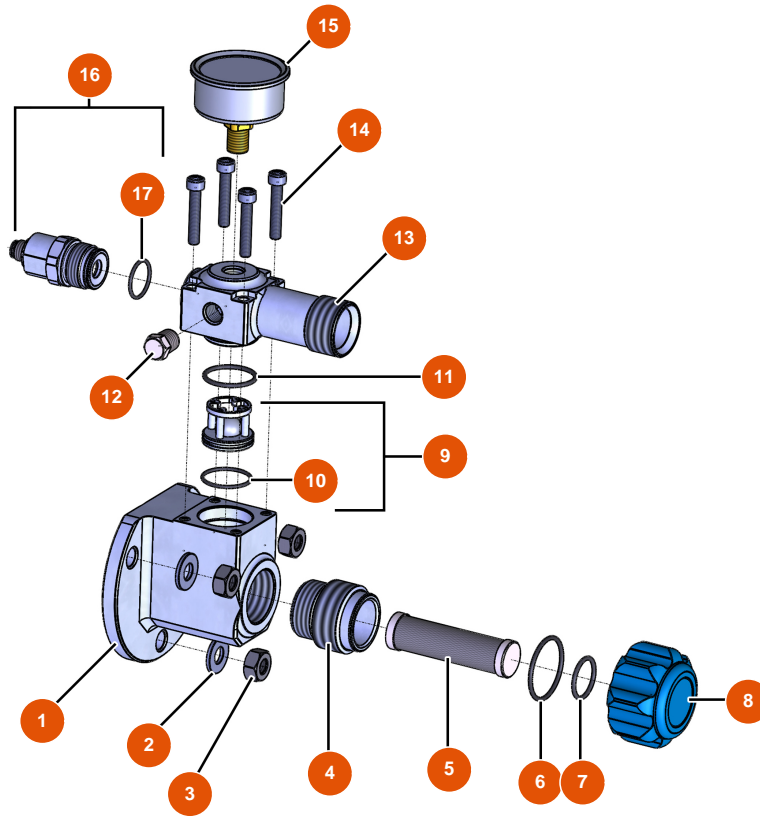

Machine à pulvériser MIXER FLATSPRAY 15 - Bride

Détails des pièces

Pos.	Référence	Désignation
1	EUM10727	1
2	EU80261	Rondelle moyenne ø 10 inox
3	EU13978	3
4	EUM10782	4
5	EU30667	Filtre 18 mailles
6	EU14766	6
7	EU14765	7
8	EUM10781	8
9	EU14789	9
10	EU14607	10
11	EU14764	11
12	EU90842	12
13	EUM10726	13

Pos.	Référence	Désignation
14	EU12567	14
15	EU12623	15
16	EU14788	16
17	EU14606	17