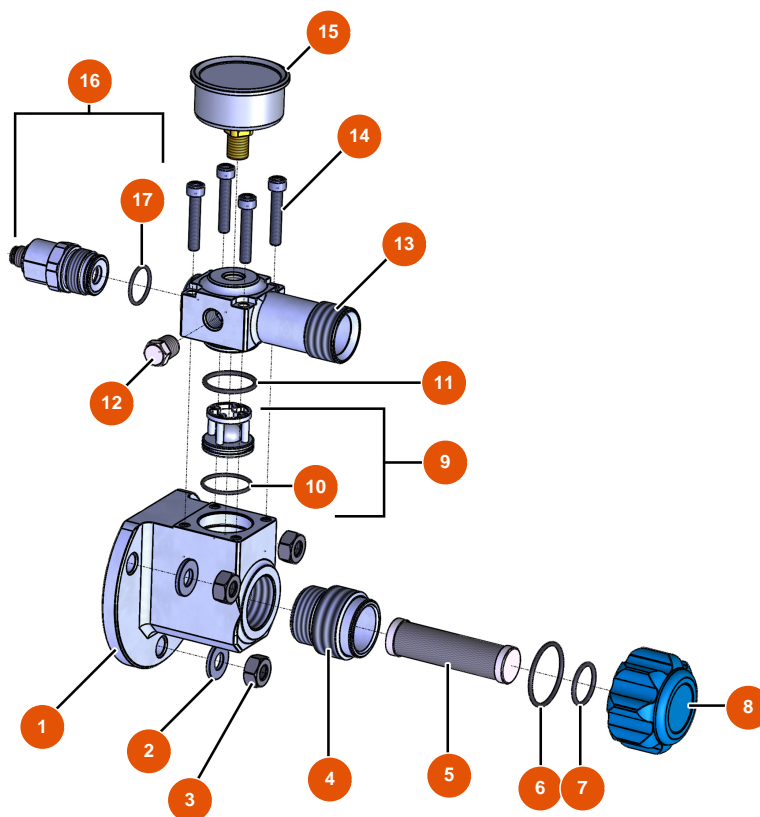

Machine à pulvériser MIXER FLATSPRAY 15 - Bride

Détails des pièces

Pos.	Référence	Désignation
1	EUM10727	1
2	EU80261	Rondelle moyenne ø 10 inox
3	EU13978	3
4	EUM10782	4
5	EU30667	Filtre 18 mailles
6	EU14766	6
7	EU14765	7
8	EUM10781	8
9	EU14789	9
10	EU14607	10
11	EU14764	11
12	EU90842	12
13	EUM10726	13

Pos.	Référence	Désignation
14	EU12567	14
15	EU12623	15
16	EU14788	16
17	EU14606	17