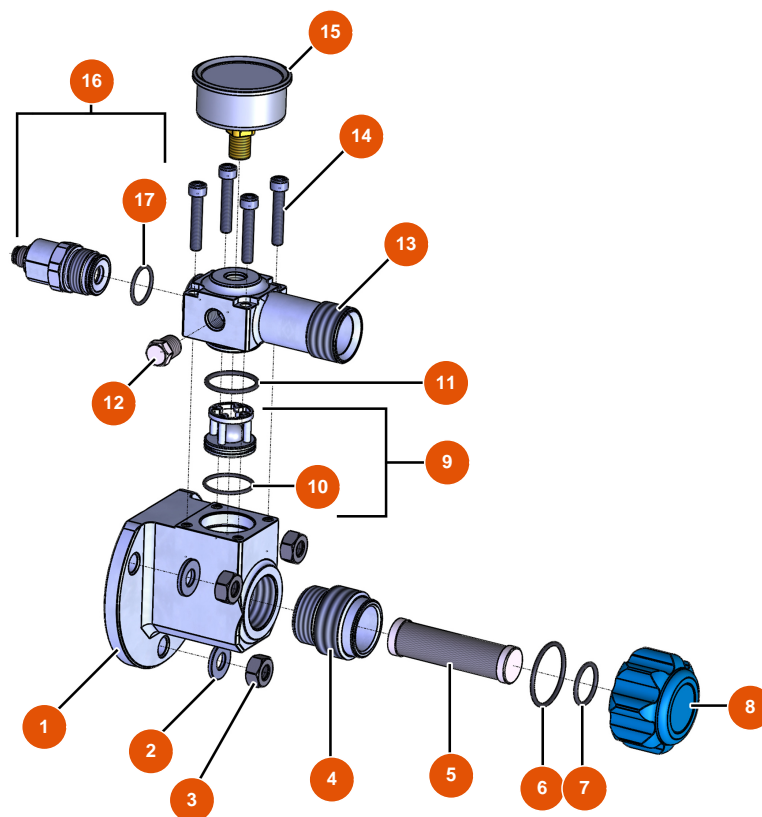

Intonacatrice Airless MIXER FLATSPRAY 15 - Flangia

Détails des pièces

Pos.	Référence	Désignation
1	EUM10727	1
2	EU80261	Rondella media ø 10 inox
3	EU13978	3
4	EUM10782	4
5	EU30667	Filtro 18 maglie
6	EU14766	6
7	EU14765	7
8	EUM10781	8
9	EU14789	9
10	EU14607	10
11	EU14764	11
12	EU90842	12
13	EUM10726	13

Pos.	Référence	Désignation
14	EU12567	14
15	EU12623	15
16	EU14788	16
17	EU14606	17