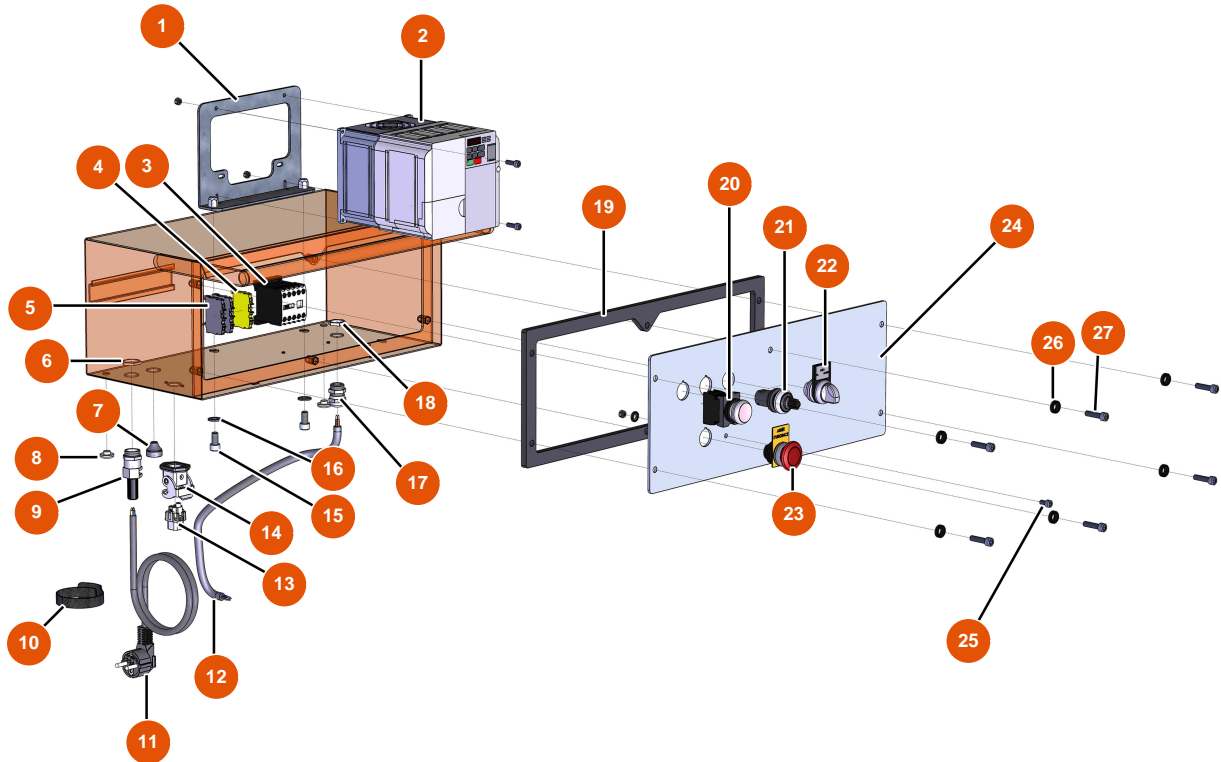

Sprühmaschine MIXER FLATSPRAY 15 - ELEKTRISCHER SCHALTKASTEN

Détails des pièces

Pos.	Référence	Désignation
1	EU80472	1
2	EU80459	2
3	EU30011	3
4	EU30038	4
5	EU80467	5
6	EU30060	6
7	EU11564	7
8	EU80397	8
9	EU80450	9
10	EU12410	10
11	EU90180	11
12	EU90606	12
13	EU11914	13

Pos.	Référence	Désignation
14	EU11915	14
15	EU80668	15
16	EU80260	Mittlere Unterlegscheibe ø 8 Edelstahl
17	EU30040	17
18	EU30333	18
19	EU90734	19
20	EU30034	20
21	EU80645	Potentiometer komplett Verputzmaschine
22	EU14180	22
23	EU90038	Nothalt-Taste komplett Ø 22
24	EU30272	24
25	EU90798	25
26	EU80573	26
27	EU90996	Zylinderschraube 6x20 Edelstahl