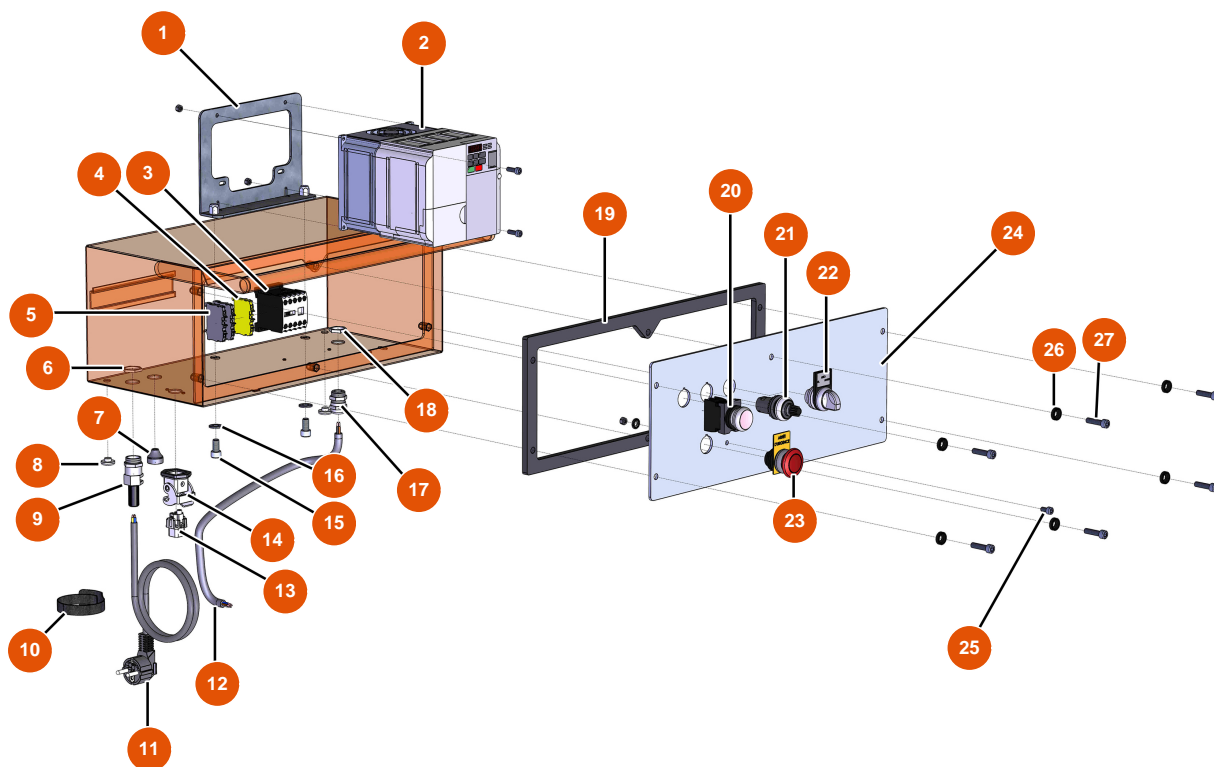

## Sprühmaschine MIXER FLATSPRAY 15 - ELEKTRISCHER SCHALTKASTEN

### Détails des pièces

Pos.	Référence	Désignation
1	EU80472	1
2	EU80459	2
3	EU30011	3
4	EU30038	4
5	EU80467	5
6	EU30060	6
7	EU11564	7
8	EU80397	8
9	EU80450	9
10	EU12410	10
11	EU90180	11
12	EU90606	12
13	EU11914	13

Pos.	Référence	Désignation
14	EU11915	14
15	EU80668	15
16	EU80260	Mittlere Unterlegscheibe ø 8 Edelstahl
17	EU30040	17
18	EU30333	18
19	EU90734	19
20	EU30034	20
21	EU80645	Potentiometer komplett Verputzmaschine
22	EU14180	22
23	EU90038	Nothalt-Taste komplett Ø 22
24	EU30272	24
25	EU90798	25
26	EU80573	26
27	EU90996	Zylinderschraube 6x20 Edelstahl