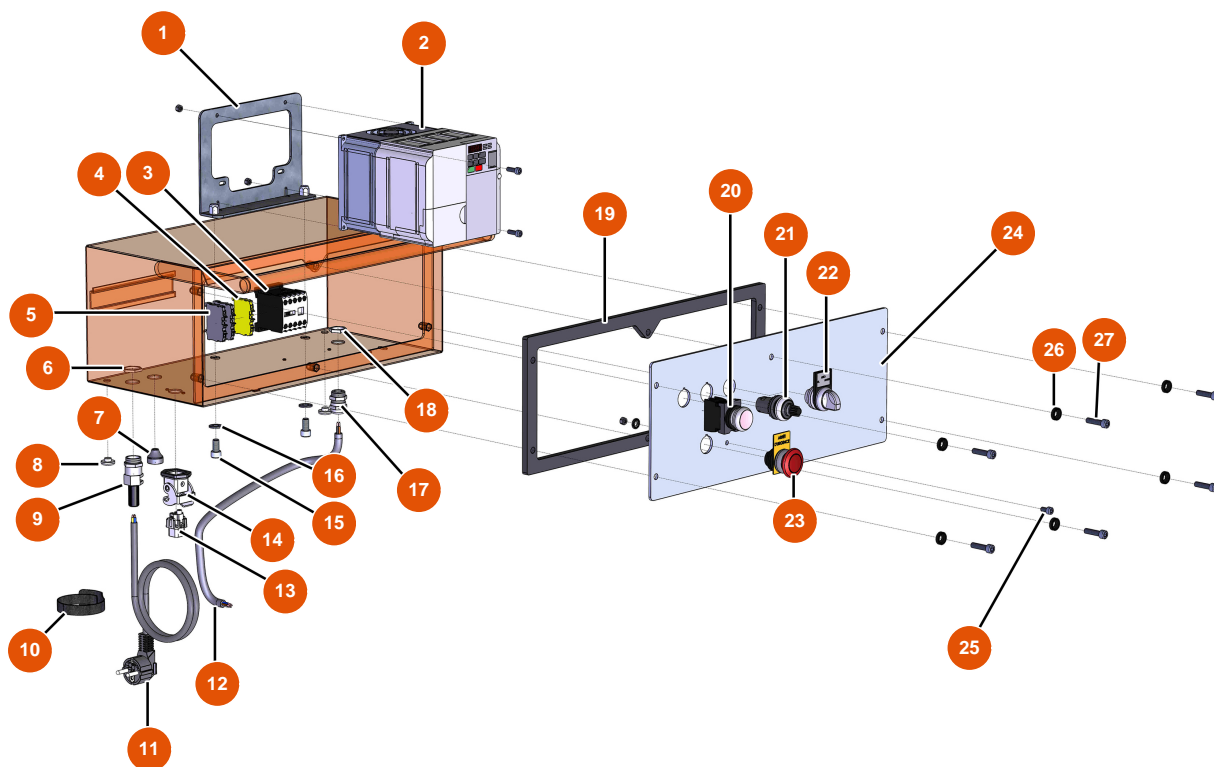

## MIXER FLATSPRAY 15 atomizer - Electrical box

### Détails des pièces

Pos.	Référence	Désignation
1	EU80472	1
2	EU80459	2
3	EU30011	3
4	EU30038	4
5	EU80467	5
6	EU30060	6
7	EU11564	7
8	EU80397	8
9	EU80450	9
10	EU12410	10
11	EU90180	11
12	EU90606	12
13	EU11914	13

Pos.	Référence	Désignation
14	EU11915	14
15	EU80668	15
16	EU80260	∅ 8 inox medium washer
17	EU30040	17
18	EU30333	18
19	EU90734	19
20	EU30034	20
21	EU80645	Potentiometer for spraying machine
22	EU14180	22
23	EU90038	Emergency stop button ∅ 22
24	EU30272	24
25	EU90798	25
26	EU80573	26
27	EU90996	6 x 20 inox cylindrical head screw