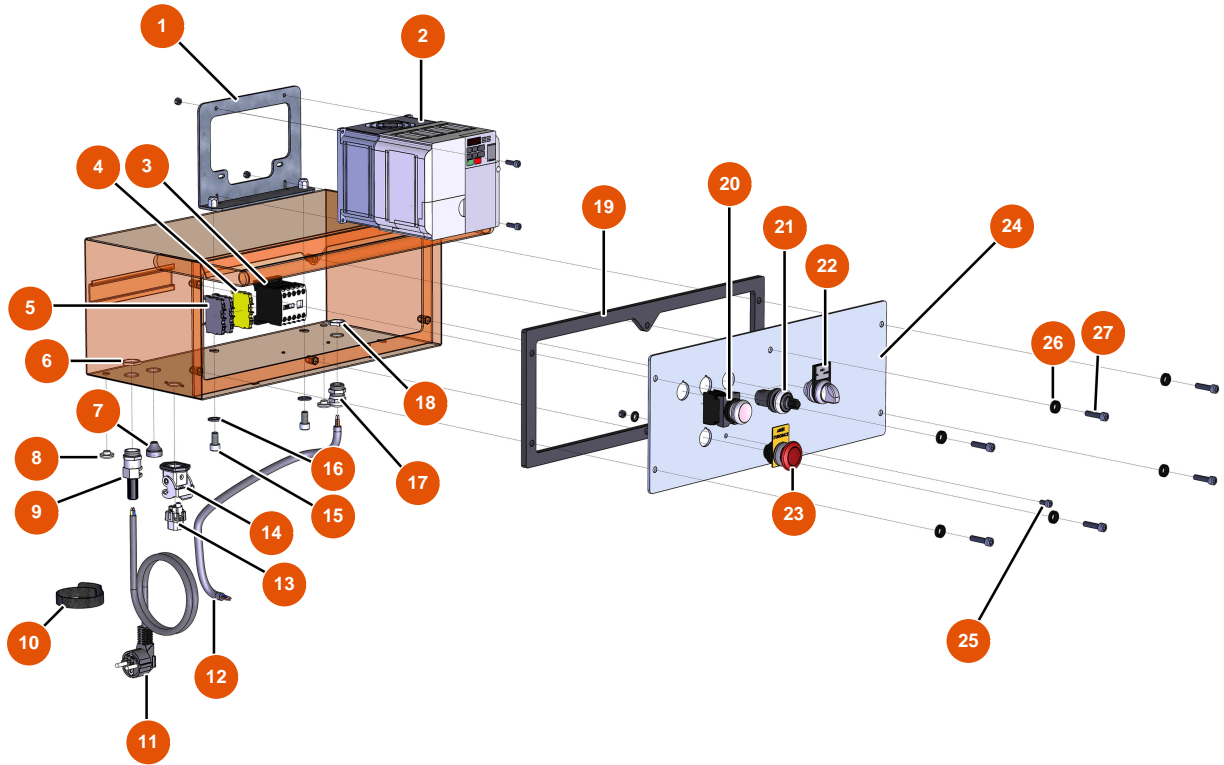

## MIXER FLATSPRAY 15 atomizer - Electrical box

### Détails des pièces

Pos.	Référence	Désignation
1	EU80472	1
2	EU80459	2
3	EU30011	3
4	EU30038	4
5	EU80467	5
6	EU30060	6
7	EU11564	7
8	EU80397	8
9	EU80450	9
10	EU12410	10
11	EU90180	11
12	EU90606	12
13	EU11914	13

Pos.	Référence	Désignation
14	EU11915	14
15	EU80668	15
16	EU80260	∅ 8 inox medium washer
17	EU30040	17
18	EU30333	18
19	EU90734	19
20	EU30034	20
21	EU80645	Potentiometer for spraying machine
22	EU14180	22
23	EU90038	Emergency stop button ∅ 22
24	EU30272	24
25	EU90798	25
26	EU80573	26
27	EU90996	6 x 20 inox cylindrical head screw