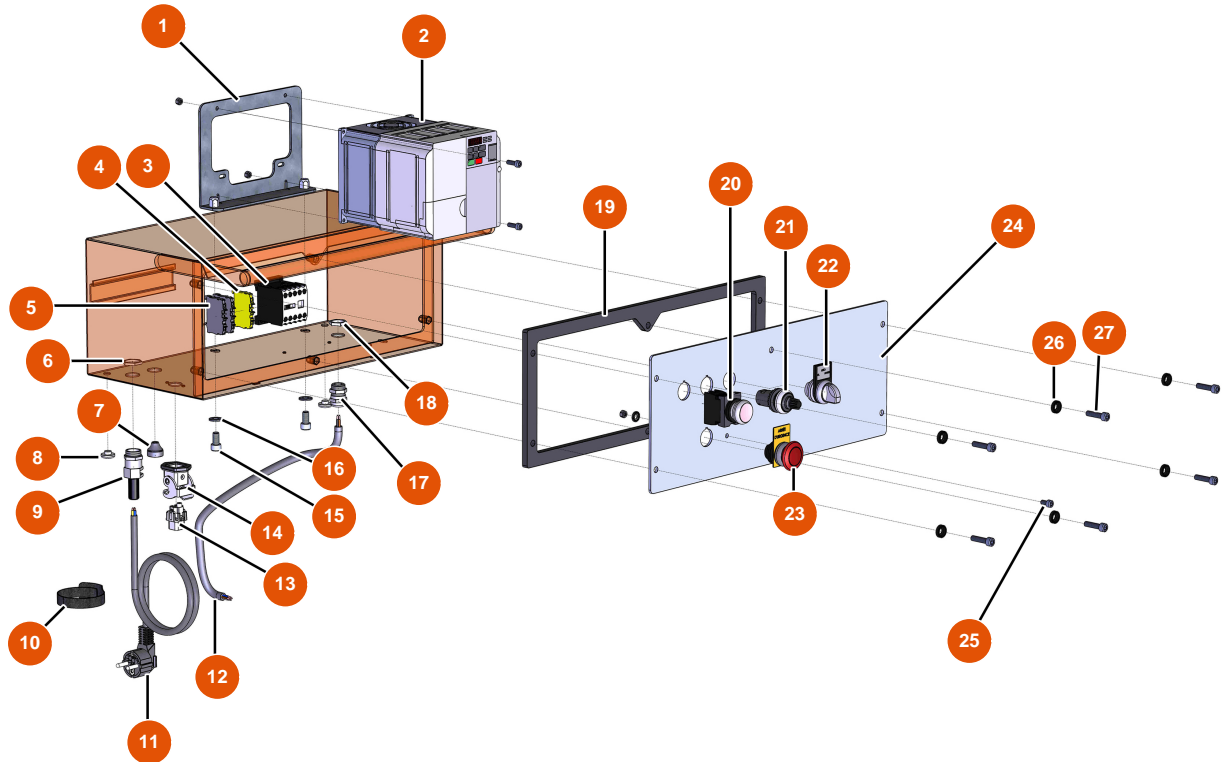

Máquina de pulverización MIXER FLATSPRAY 15 - Cuadro eléctrico

Détails des pièces

Pos.	Référence	Désignation
1	EU80472	1
2	EU80459	2
3	EU30011	3
4	EU30038	4
5	EU80467	5
6	EU30060	6
7	EU11564	7
8	EU80397	8
9	EU80450	9
10	EU12410	10
11	EU90180	11
12	EU90606	12
13	EU11914	13

Pos.	Référence	Désignation
14	EU11915	14
15	EU80668	15
16	EU80260	Arandela media ø 8 inox
17	EU30040	17
18	EU30333	18
19	EU90734	19
20	EU30034	20
21	EU80645	Potenciómetro completo para máquina de proyección
22	EU14180	22
23	EU90038	Pulsador de parada de emergencia completo Ø 22
24	EU30272	24
25	EU90798	25
26	EU80573	26
27	EU90996	Tornillo de cabeza cilíndrica 6 x 20 inox