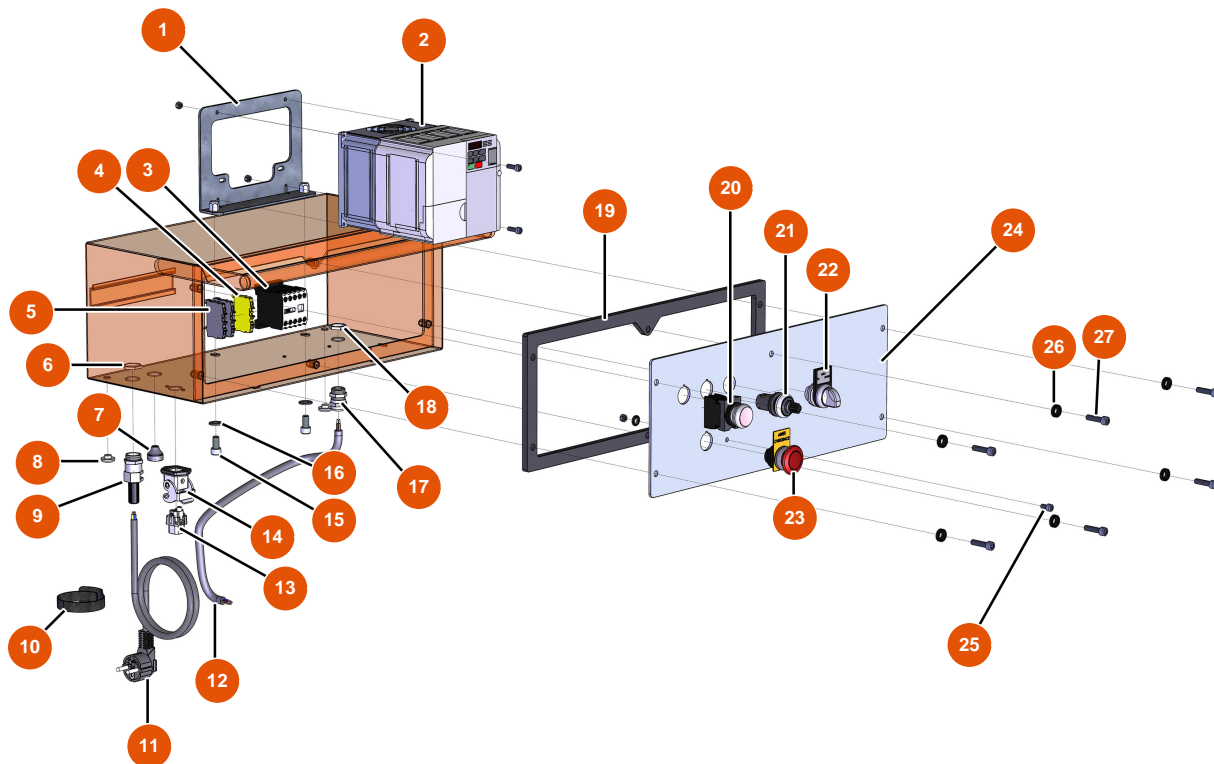

Machine à pulvériser MIXER FLATSPRAY 15 - Coffret électrique

Détails des pièces

Pos.	Référence	Désignation
1	EU80472	1
2	EU80459	2
3	EU30011	3
4	EU30038	4
5	EU80467	5
6	EU30060	6
7	EU11564	7
8	EU80397	8
9	EU80450	9
10	EU12410	10
11	EU90180	11
12	EU90606	12
13	EU11914	13

Pos.	Référence	Désignation
14	EU11915	14
15	EU80668	15
16	EU80260	Rondelle moyenne ø 8 inox
17	EU30040	17
18	EU30333	18
19	EU90734	19
20	EU30034	20
21	EU80645	Potentiomètre pour machine à projeter
22	EU14180	22
23	EU90038	Bouton arrêt d'urgence complet Ø 22
24	EU30272	24
25	EU90798	25
26	EU80573	26
27	EU90996	Vis tête cylindrique 6 x 20 inox