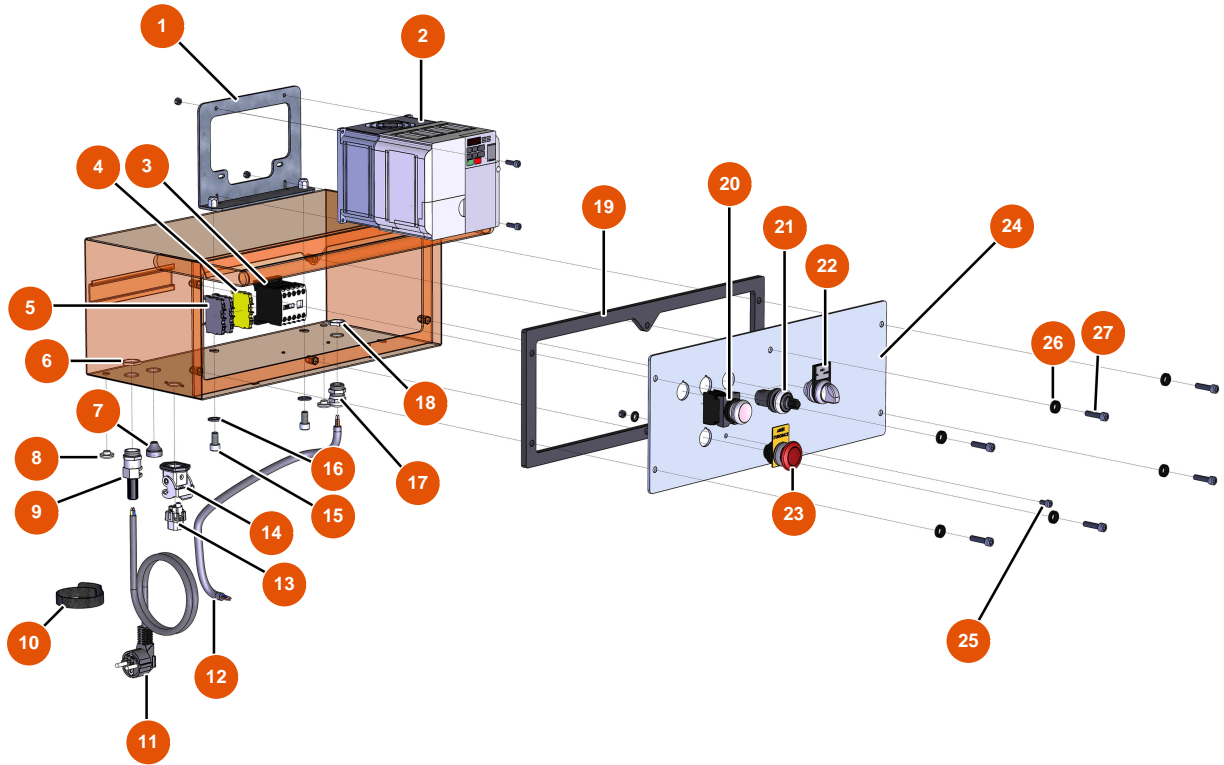

Machine à pulvériser MIXER FLATSPRAY 15 - Coffret électrique

Détails des pièces

Pos.	Référence	Désignation
1	EU80472	1
2	EU80459	2
3	EU30011	3
4	EU30038	4
5	EU80467	5
6	EU30060	6
7	EU11564	7
8	EU80397	8
9	EU80450	9
10	EU12410	10
11	EU90180	11
12	EU90606	12
13	EU11914	13

Pos.	Référence	Désignation
14	EU11915	14
15	EU80668	15
16	EU80260	Rondelle moyenne ø 8 inox
17	EU30040	17
18	EU30333	18
19	EU90734	19
20	EU30034	20
21	EU80645	Potentiomètre pour machine à projeter
22	EU14180	22
23	EU90038	Bouton arrêt d'urgence complet Ø 22
24	EU30272	24
25	EU90798	25
26	EU80573	26
27	EU90996	Vis tête cylindrique 6 x 20 inox