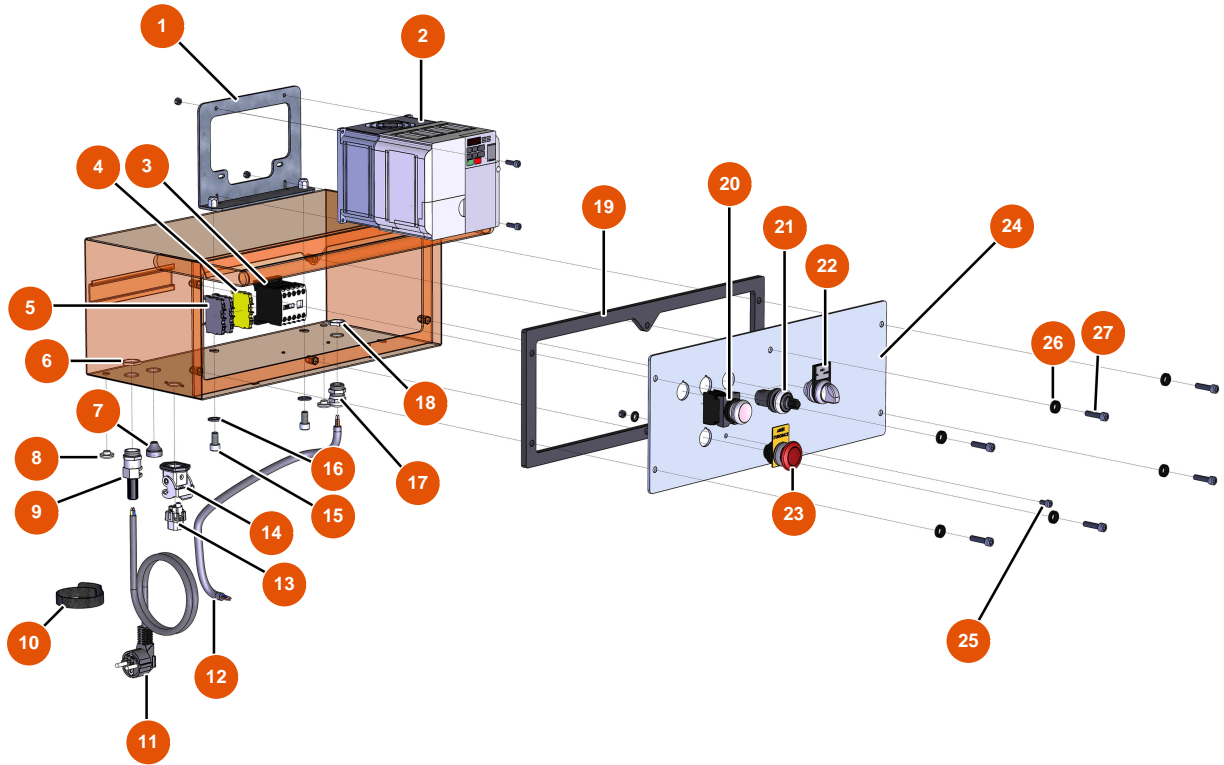

Intonacatrice Airless MIXER FLATSPRAY 15 - Quadro elettrico

Détails des pièces

Pos.	Référence	Désignation
1	EU80472	1
2	EU80459	2
3	EU30011	3
4	EU30038	4
5	EU80467	5
6	EU30060	6
7	EU11564	7
8	EU80397	8
9	EU80450	9
10	EU12410	10
11	EU90180	11
12	EU90606	12
13	EU11914	13

Pos.	Référence	Désignation
14	EU11915	14
15	EU80668	15
16	EU80260	Rondella media ø 8 inox
17	EU30040	17
18	EU30333	18
19	EU90734	19
20	EU30034	20
21	EU80645	Potenziometro completo intonacatrice
22	EU14180	22
23	EU90038	Pulsante arresto d'emergenza completo Ø 22
24	EU30272	24
25	EU90798	25
26	EU80573	26
27	EU90996	Vite testa cilindrica 6x20 inox