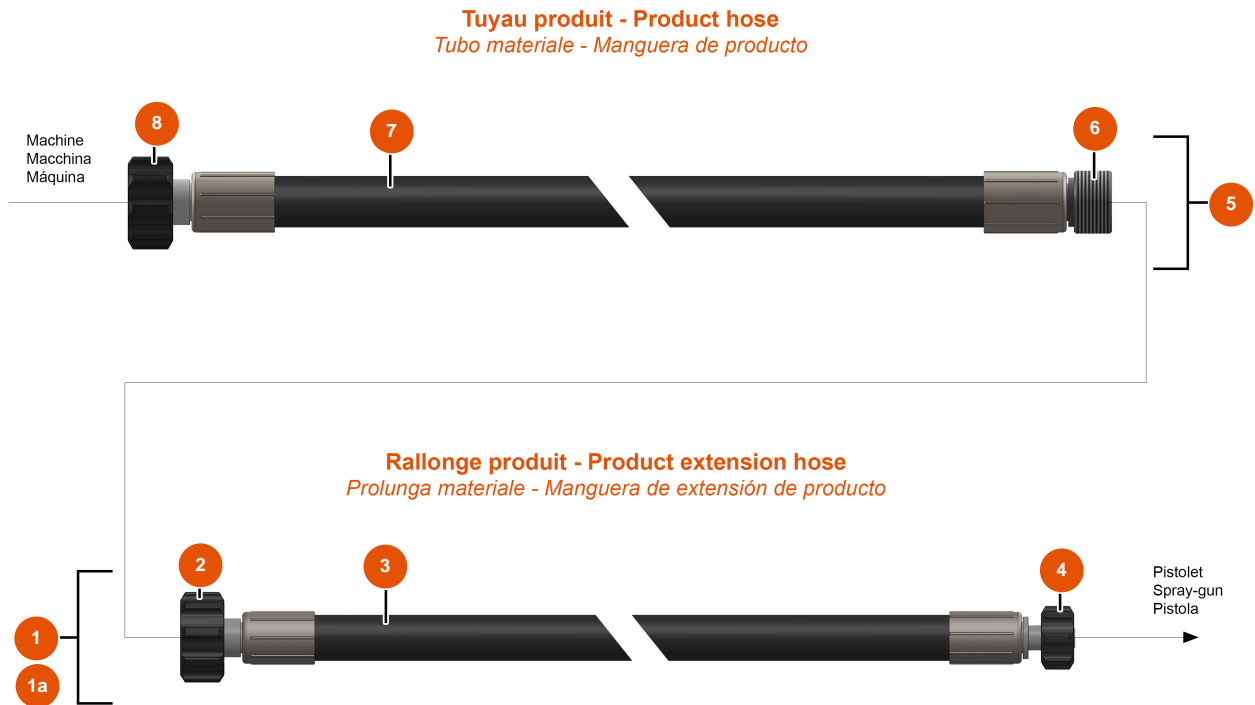

Máquina de pulverización MIXER FLATSPRAY 15 - Mangueras y extensiones

Détails des pièces

Pos.	Référence	Désignation
1	EU14801	Tubo producto ø 16 x 10 m, acoplamiento rápido F1" x F1/2" FLATSPRAY
1a	EU14802	1a
2	EU14799	2
3	EU13651	3
4	EU14798	4
5	EU14814	5
6	EUM10734	6
7	EU12426	7
8	EU14800	8