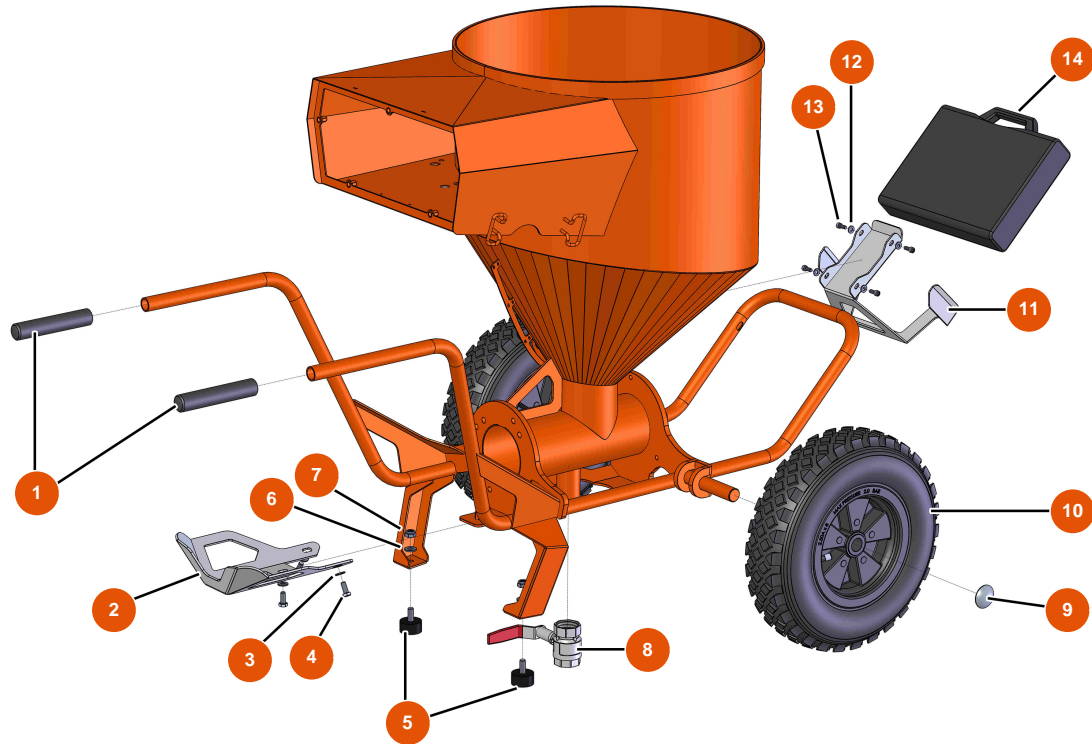

Sprühmaschine MIXER FLATSPRAY 20 - FAHRGESTELL

Détails des pièces

Pos.	Référence	Désignation
1	EU90255	1
2	EUC22683	2
3	EU80260	Mittlere Unterlegscheibe ø 8 Edelstahl
4	EU30273	4
5	EU30145	5
6	EU80261	Mittlere Unterlegscheibe ø 10 Edelstahl
7	EU13981	7
8	EU14584	8
9	EU90282	9
10	EU80003	10
11	EUC22709	11
12	EU80259	12
13	EU90157	13

Pos.	Référence	Désignation
14	EU90603	14