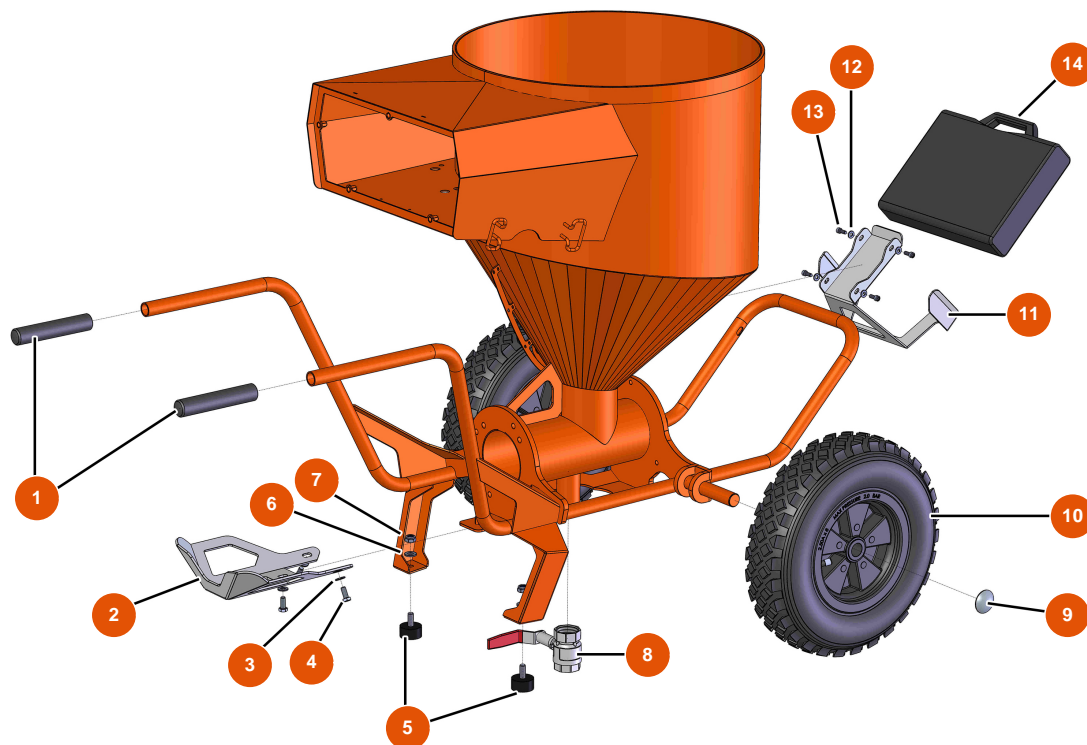

Sprühmaschine MIXER FLATSPRAY 20 - FAHRGESTELL

Détails des pièces

Pos.	Référence	Désignation
1	EU90255	1
2	EUC22683	2
3	EU80260	Mittlere Unterlegscheibe ø 8 Edelstahl
4	EU30273	4
5	EU30145	5
6	EU80261	Mittlere Unterlegscheibe ø 10 Edelstahl
7	EU13981	7
8	EU14584	8
9	EU90282	9
10	EU80003	10
11	EUC22709	11
12	EU80259	12
13	EU90157	13

Pos.	Référence	Désignation
14	EU90603	14