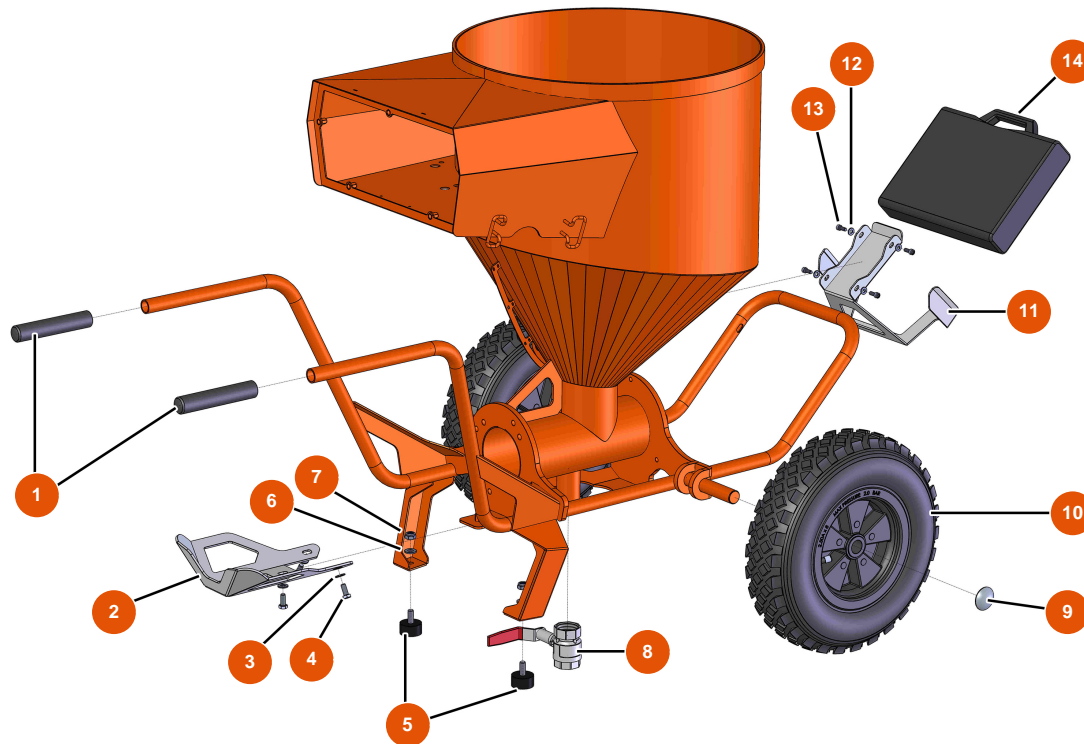

MIXER FLATSPRAY 20 atomizer - Chassis

Détails des pièces

Pos.	Référence	Désignation
1	EU90255	1
2	EUC22683	2
3	EU80260	ø 8 inox medium washer
4	EU30273	4
5	EU30145	5
6	EU80261	ø 10 inox medium washer
7	EU13981	7
8	EU14584	8
9	EU90282	9
10	EU80003	10
11	EUC22709	11
12	EU80259	12
13	EU90157	13

Pos.	Référence	Désignation
14	EU90603	14