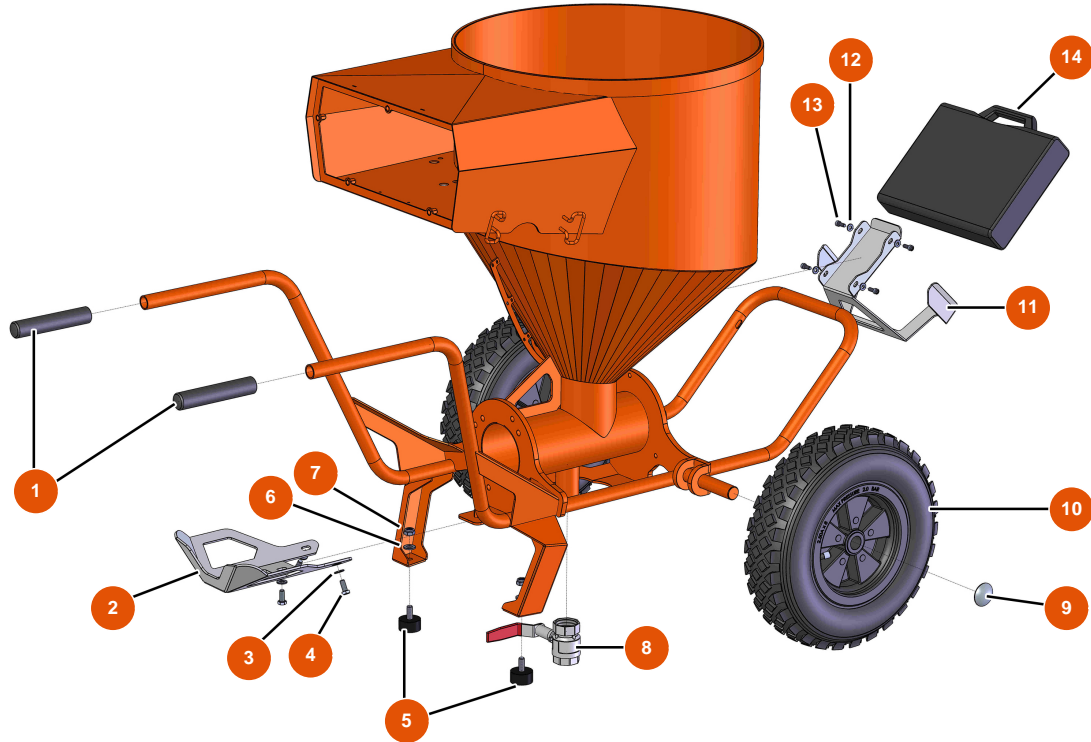

## MIXER FLATSPRAY 20 atomizer - Chassis

### Détails des pièces

Pos.	Référence	Désignation
1	EU90255	1
2	EUC22683	2
3	EU80260	ø 8 inox medium washer
4	EU30273	4
5	EU30145	5
6	EU80261	ø 10 inox medium washer
7	EU13981	7
8	EU14584	8
9	EU90282	9
10	EU80003	10
11	EUC22709	11
12	EU80259	12
13	EU90157	13

Pos.	Référence	Désignation
14	EU90603	14