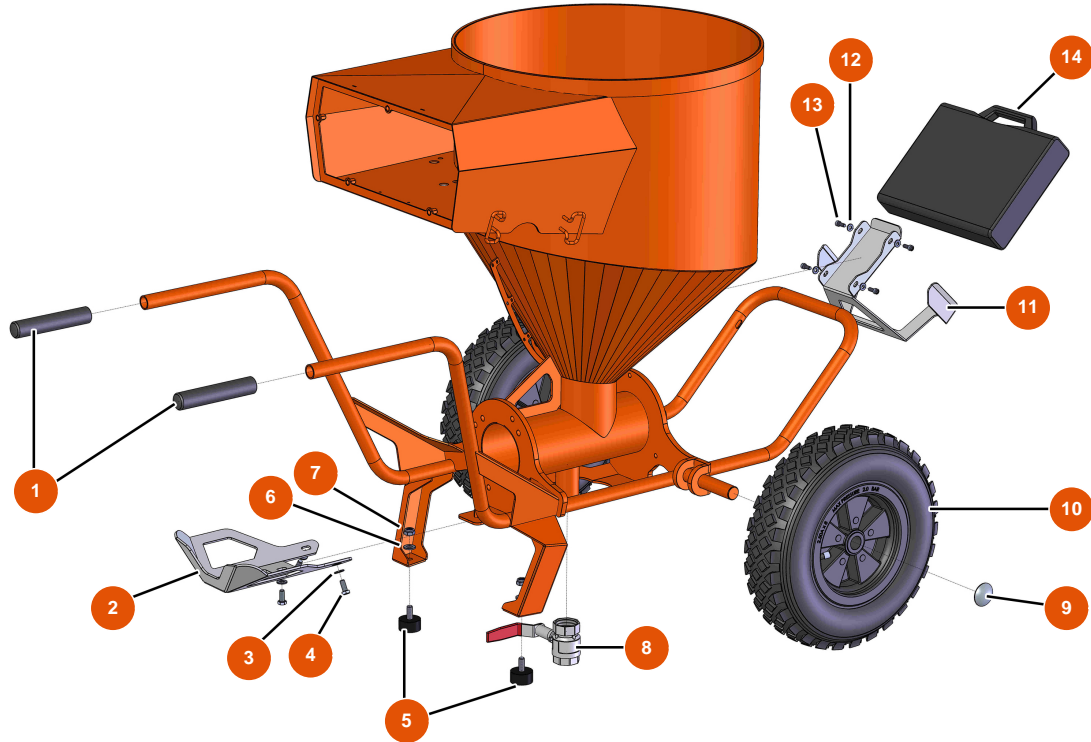

Máquina de pulverización MIXER FLATSPRAY 20 - Chasis

Détails des pièces

Pos.	Référence	Désignation
1	EU90255	1
2	EUC22683	2
3	EU80260	Arandela media ø 8 inox
4	EU30273	4
5	EU30145	5
6	EU80261	Arandela media ø 10 inox
7	EU13981	7
8	EU14584	8
9	EU90282	9
10	EU80003	10
11	EUC22709	11
12	EU80259	12
13	EU90157	13

Pos.	Référence	Désignation
14	EU90603	14