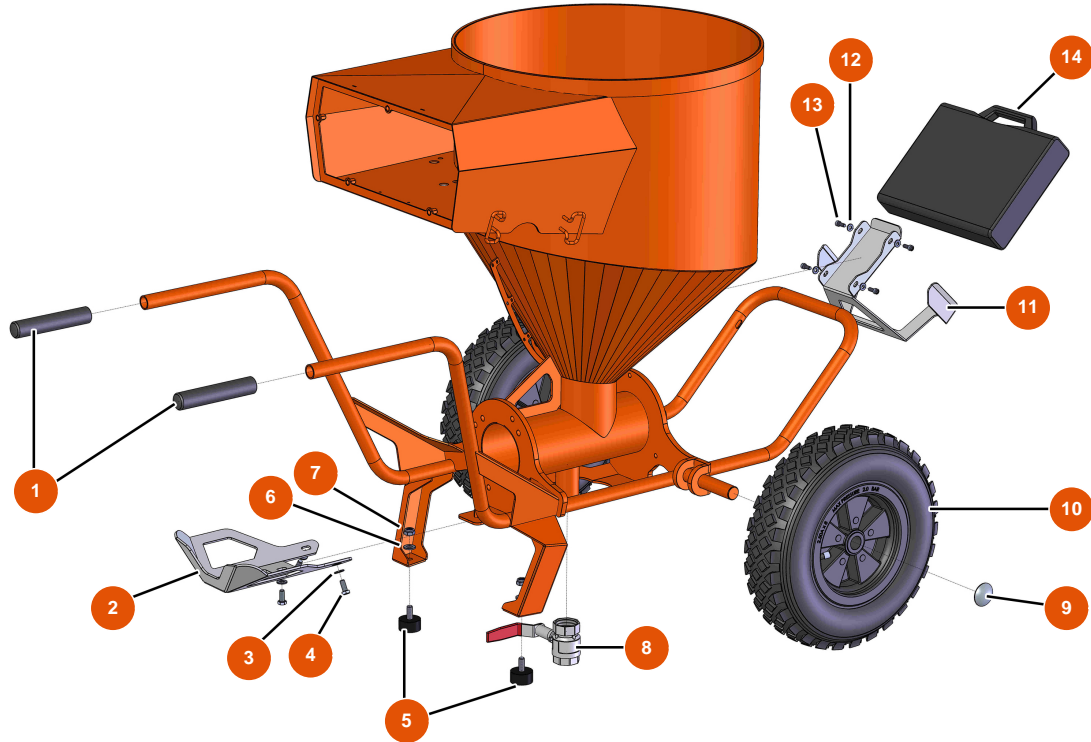

## Máquina de pulverización MIXER FLATSPRAY 20 - Chasis

### Détails des pièces

Pos.	Référence	Désignation
1	EU90255	1
2	EUC22683	2
3	EU80260	Arandela media ø 8 inox
4	EU30273	4
5	EU30145	5
6	EU80261	Arandela media ø 10 inox
7	EU13981	7
8	EU14584	8
9	EU90282	9
10	EU80003	10
11	EUC22709	11
12	EU80259	12
13	EU90157	13

Pos.	Référence	Désignation
14	EU90603	14