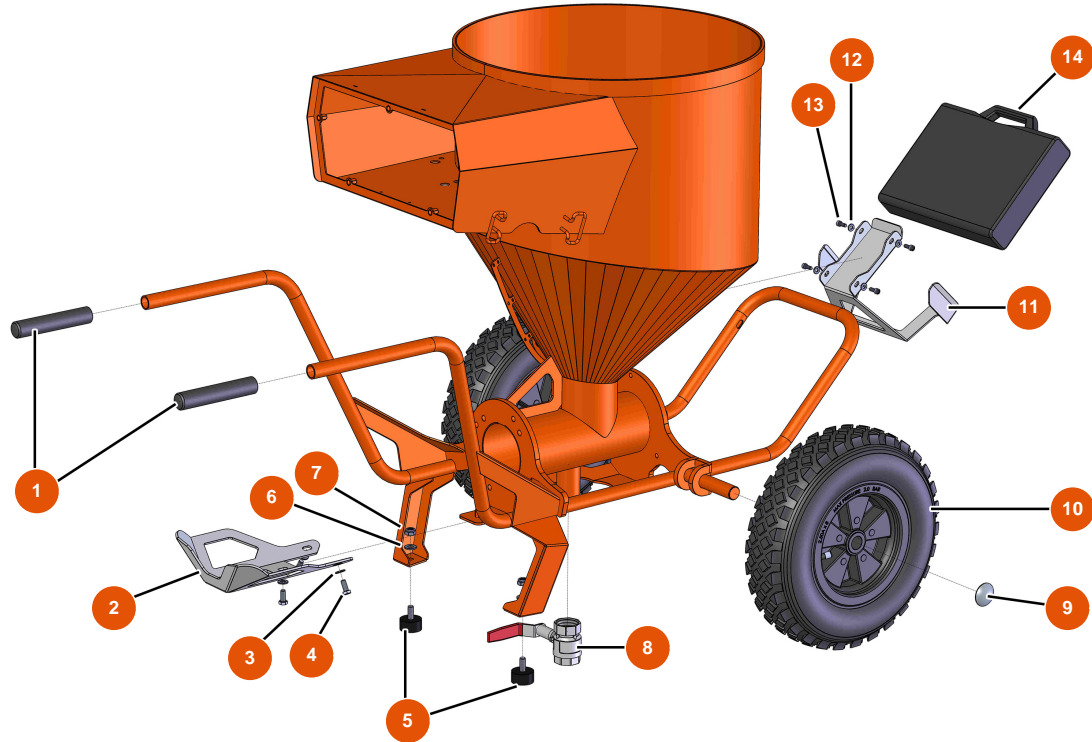

## Machine à pulvériser MIXER FLATSPRAY 20 - Châssis

### Détails des pièces

Pos.	Référence	Désignation
1	EU90255	1
2	EUC22683	2
3	EU80260	Rondelle moyenne ø 8 inox
4	EU30273	4
5	EU30145	5
6	EU80261	Rondelle moyenne ø 10 inox
7	EU13981	7
8	EU14584	8
9	EU90282	9
10	EU80003	10
11	EUC22709	11
12	EU80259	12
13	EU90157	13

Pos.	Référence	Désignation
14	EU90603	14