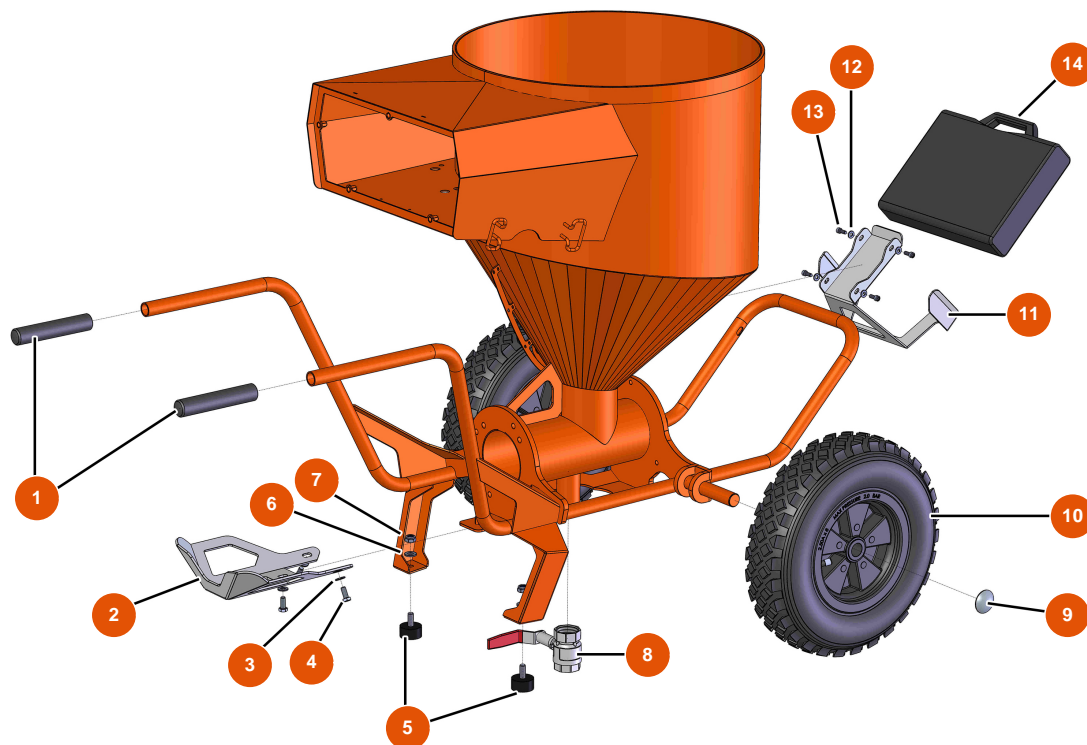

## Machine à pulvériser MIXER FLATSPRAY 20 - Châssis

### Détails des pièces

Pos.	Référence	Désignation
1	EU90255	1
2	EUC22683	2
3	EU80260	Rondelle moyenne ø 8 inox
4	EU30273	4
5	EU30145	5
6	EU80261	Rondelle moyenne ø 10 inox
7	EU13981	7
8	EU14584	8
9	EU90282	9
10	EU80003	10
11	EUC22709	11
12	EU80259	12
13	EU90157	13

Pos.	Référence	Désignation
14	EU90603	14