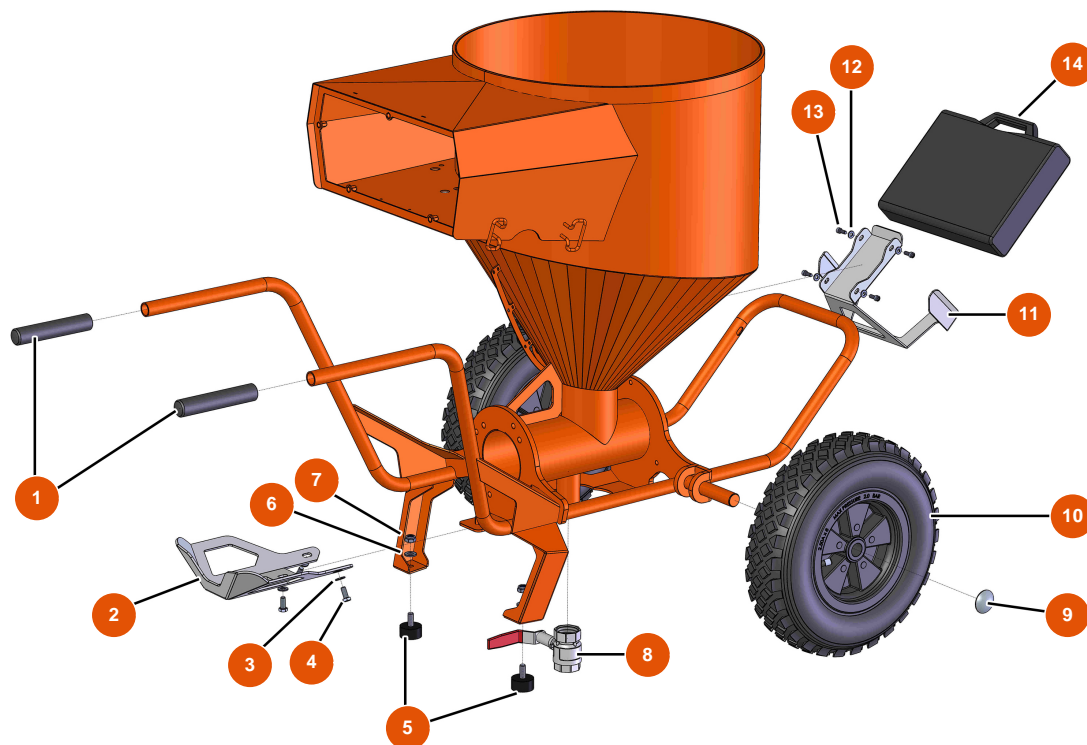

Intonacatrice Airless MIXER FLATSPRAY 20 - Telaio

Détails des pièces

Pos.	Référence	Désignation
1	EU90255	1
2	EUC22683	2
3	EU80260	Rondella media ø 8 inox
4	EU30273	4
5	EU30145	5
6	EU80261	Rondella media ø 10 inox
7	EU13981	7
8	EU14584	8
9	EU90282	9
10	EU80003	10
11	EUC22709	11
12	EU80259	12
13	EU90157	13

Pos.	Référence	Désignation
14	EU90603	14