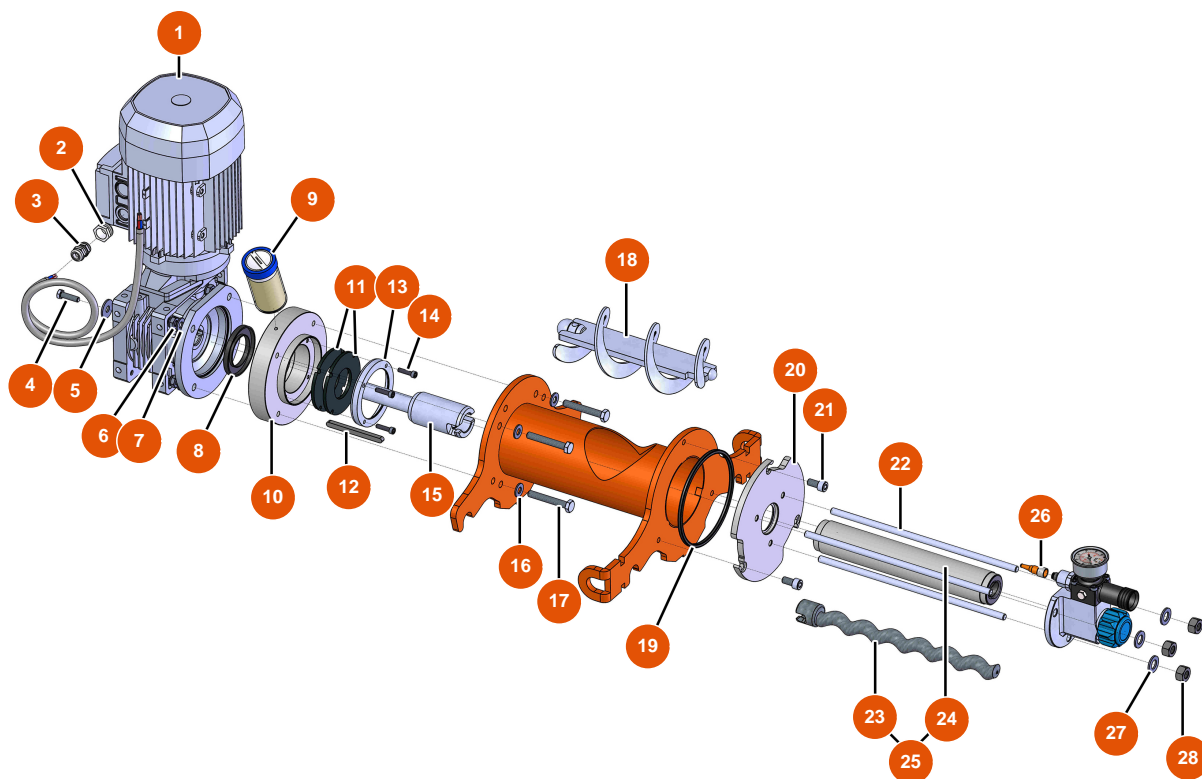

Sprühmaschine MIXER FLATSPRAY 20 - GETRIEBE

Détails des pièces

Pos.	Référence	Désignation
1	EU90189	1
2	EU80446	2
3	EU30040	3
4	EU11544	THEF-Schraube 8 x 25
5	EU30293	5
6	EU13981	6
7	EU80261	Mittlere Unterlegscheibe ø 10 Edelstahl
8	EU70107	8
9	EU90639	9
10	EUM10468	10
11	EU12507	11
12	EU90750	12
13	EUM10222	13

Pos.	Référence	Désignation
14	EU80614	14
15	EUM10221	15
16	EU80259	16
17	EU12163	17
18	EUC20561	18
19	EU12815	19
20	EUM10546	20
21	80668	21
22	EUM10226	22
23	7009107700	Rotor JET 2 verchromt
24	3F00529100	Stator JET 2 gerade
25	EU30791	25
26	EU12409	26
27	EU30286	27
28	EU10036	28