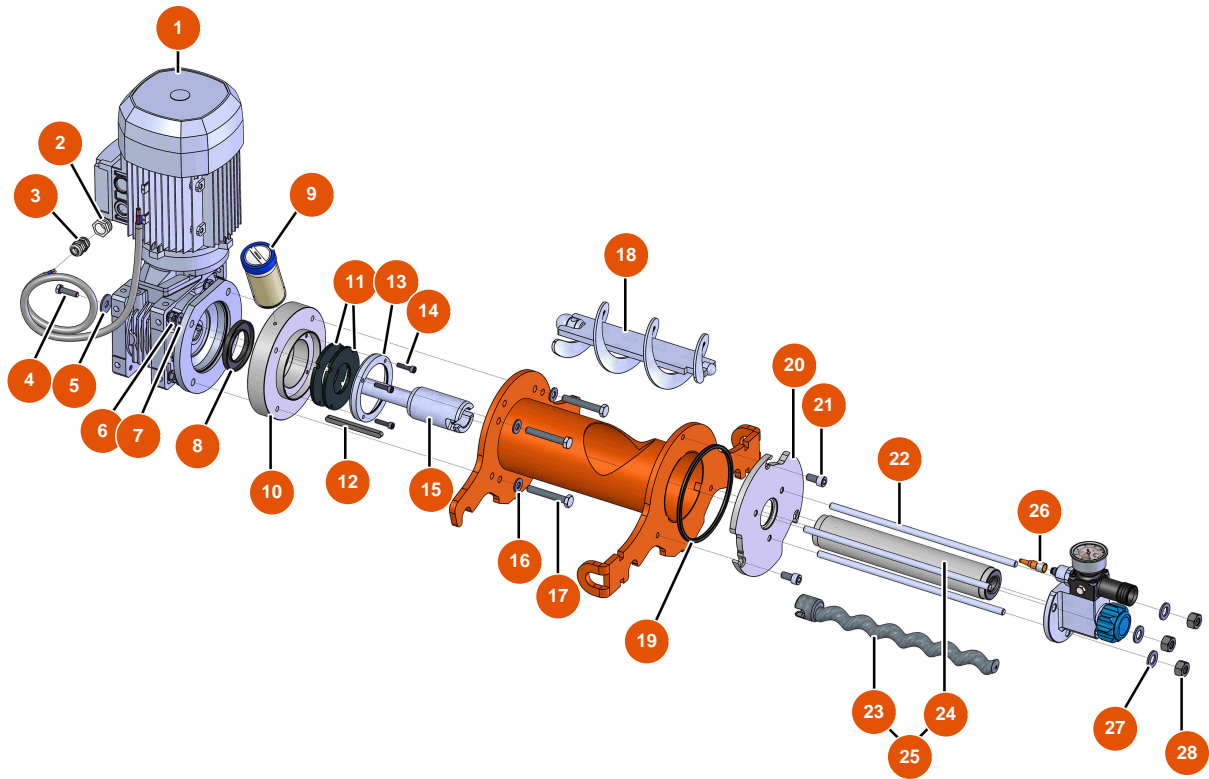

Sprühmaschine MIXER FLATSPRAY 20 - GETRIEBE

Détails des pièces

Pos.	Référence	Désignation
1	EU90189	1
2	EU80446	2
3	EU30040	3
4	EU11544	THEF-Schraube 8 x 25
5	EU30293	5
6	EU13981	6
7	EU80261	Mittlere Unterlegscheibe ø 10 Edelstahl
8	EU70107	8
9	EU90639	9
10	EUM10468	10
11	EU12507	11
12	EU90750	12
13	EUM10222	13

Pos.	Référence	Désignation
14	EU80614	14
15	EUM10221	15
16	EU80259	16
17	EU12163	17
18	EUC20561	18
19	EU12815	19
20	EUM10546	20
21	80668	21
22	EUM10226	22
23	7009107700	Rotor JET 2 verchromt
24	3F00529100	Stator JET 2 gerade
25	EU30791	25
26	EU12409	26
27	EU30286	27
28	EU10036	28