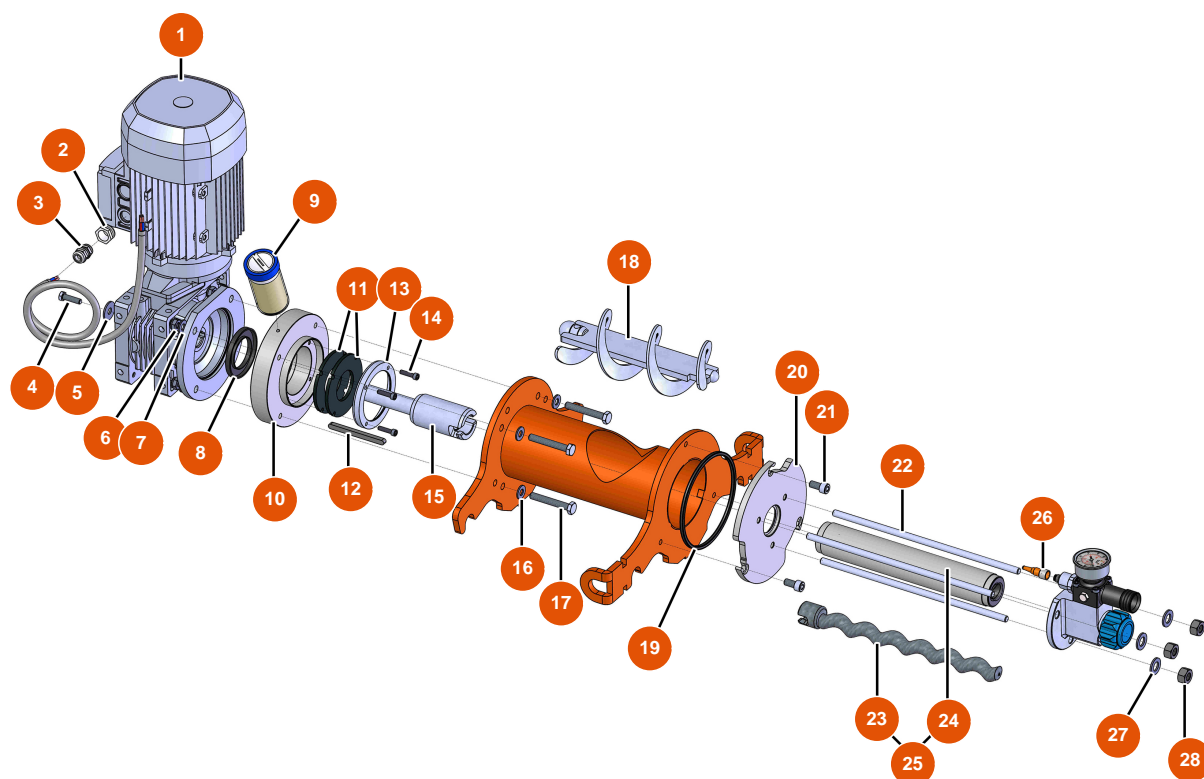

MIXER FLATSPRAY 20 atomizer - Transmission

Détails des pièces

Pos.	Référence	Désignation
1	EU90189	1
2	EU80446	2
3	EU30040	3
4	EU11544	THEF 8 x 25 screw
5	EU30293	5
6	EU13981	6
7	EU80261	ø 10 inox medium washer
8	EU70107	8
9	EU90639	9
10	EUM10468	10
11	EU12507	11
12	EU90750	12
13	EUM10222	13

Pos.	Référence	Désignation
14	EU80614	14
15	EUM10221	15
16	EU80259	16
17	EU12163	17
18	EUC20561	18
19	EU12815	19
20	EUM10546	20
21	80668	21
22	EUM10226	22
23	7009107700	JET 2 chromed rotor
24	3F00529100	JET 2 straight stator
25	EU30791	25
26	EU12409	26
27	EU30286	27
28	EU10036	28