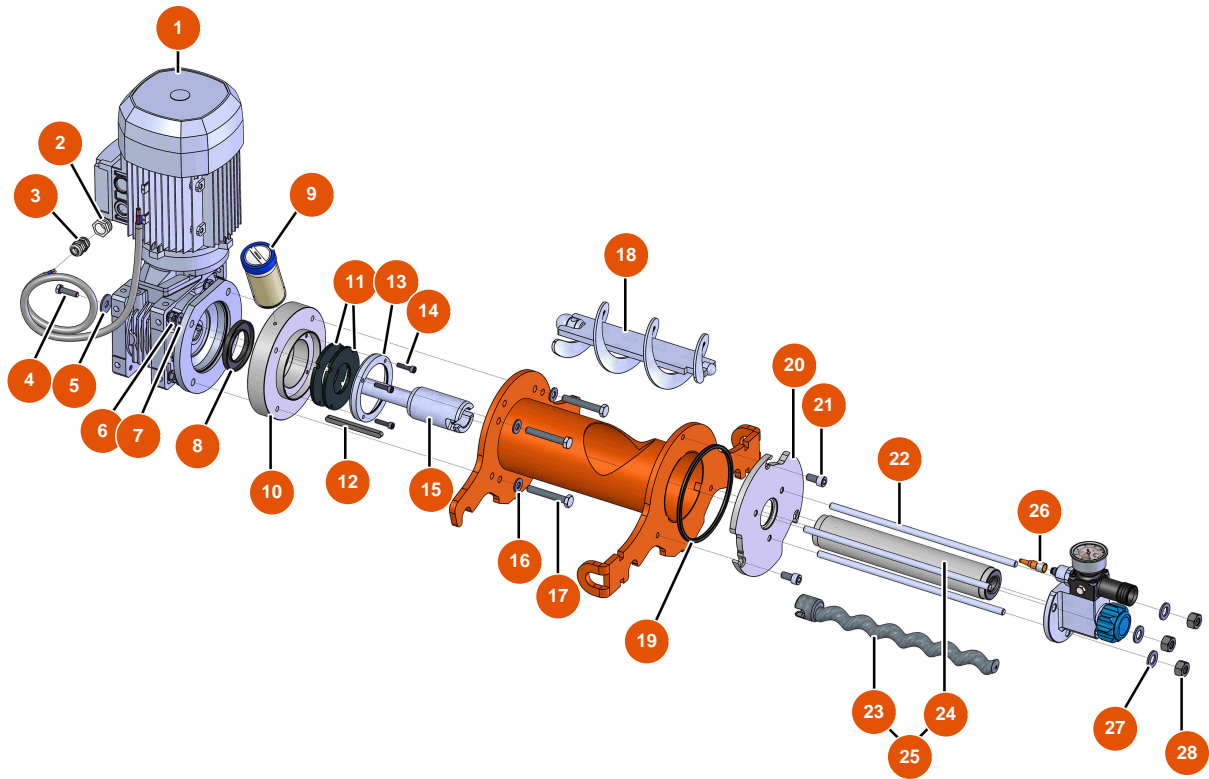

MIXER FLATSPRAY 20 atomizer - Transmission

Détails des pièces

Pos.	Référence	Désignation
1	EU90189	1
2	EU80446	2
3	EU30040	3
4	EU11544	THEF 8 x 25 screw
5	EU30293	5
6	EU13981	6
7	EU80261	ø 10 inox medium washer
8	EU70107	8
9	EU90639	9
10	EUM10468	10
11	EU12507	11
12	EU90750	12
13	EUM10222	13

Pos.	Référence	Désignation
14	EU80614	14
15	EUM10221	15
16	EU80259	16
17	EU12163	17
18	EUC20561	18
19	EU12815	19
20	EUM10546	20
21	80668	21
22	EUM10226	22
23	7009107700	JET 2 chromed rotor
24	3F00529100	JET 2 straight stator
25	EU30791	25
26	EU12409	26
27	EU30286	27
28	EU10036	28