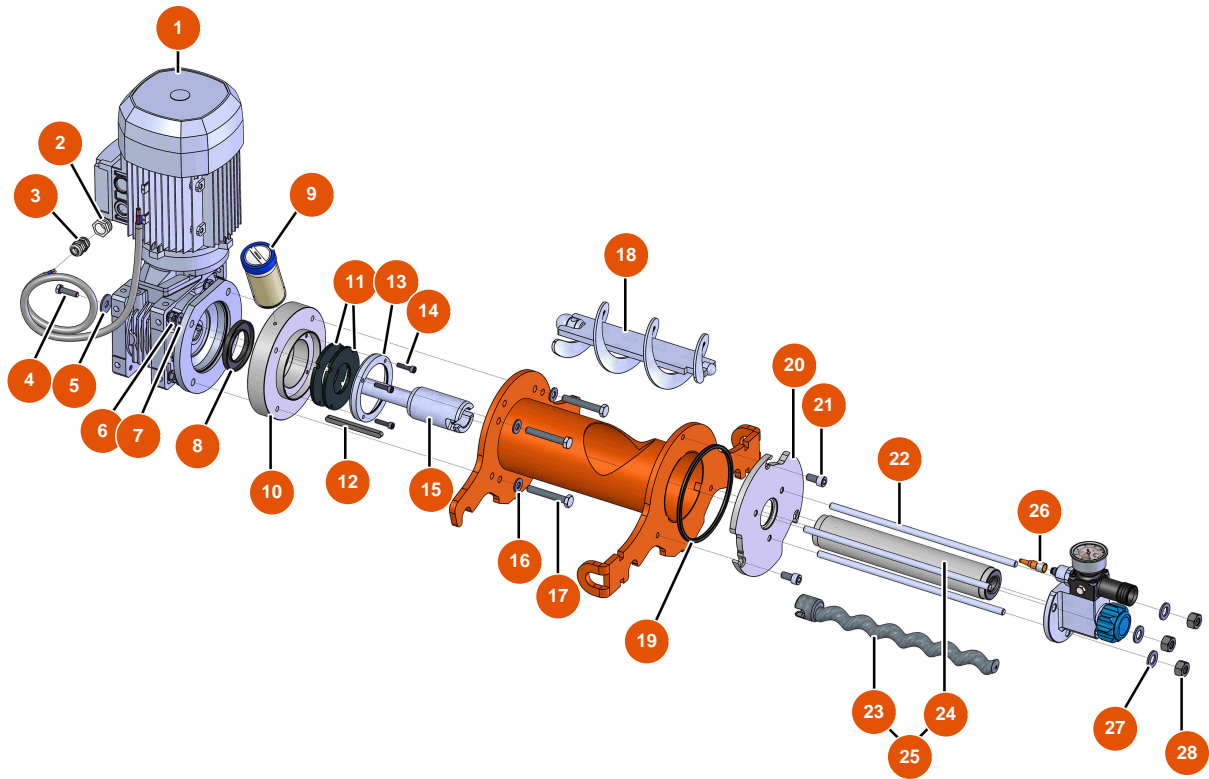

Máquina de pulverización MIXER FLATSPRAY 20 - Transmisión

Détails des pièces

Pos.	Référence	Désignation
1	EU90189	1
2	EU80446	2
3	EU30040	3
4	EU11544	Tornillo THEF 8 x 25
5	EU30293	5
6	EU13981	6
7	EU80261	Arandela media ø 10 inox
8	EU70107	8
9	EU90639	9
10	EUM10468	10
11	EU12507	11
12	EU90750	12
13	EUM10222	13

Pos.	Référence	Désignation
14	EU80614	14
15	EUM10221	15
16	EU80259	16
17	EU12163	17
18	EUC20561	18
19	EU12815	19
20	EUM10546	20
21	80668	21
22	EUM10226	22
23	7009107700	Rotor JET 2 cromado
24	3F00529100	Stator estándar JET 2
25	EU30791	25
26	EU12409	26
27	EU30286	27
28	EU10036	28