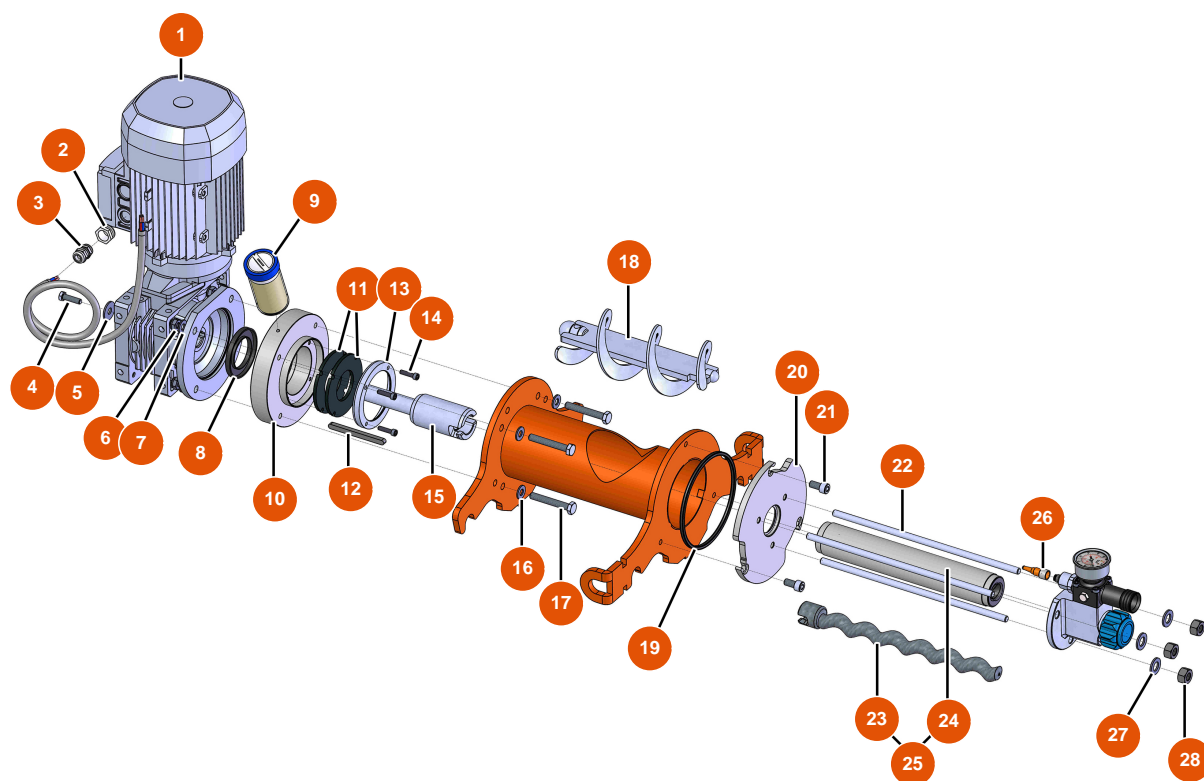

Machine à pulvériser MIXER FLATSPRAY 20 - Transmission

Détails des pièces

Pos.	Référence	Désignation
1	EU90189	1
2	EU80446	2
3	EU30040	3
4	EU11544	Vis THEF 8 x 25
5	EU30293	5
6	EU13981	6
7	EU80261	Rondelle moyenne ø 10 inox
8	EU70107	8
9	EU90639	9
10	EUM10468	10
11	EU12507	11
12	EU90750	12
13	EUM10222	13

Pos.	Référence	Désignation
14	EU80614	14
15	EUM10221	15
16	EU80259	16
17	EU12163	17
18	EUC20561	18
19	EU12815	19
20	EUM10546	20
21	80668	21
22	EUM10226	22
23	7009107700	Rotor JET 2 chromé
24	3F00529100	Stator JET 2 droit
25	EU30791	25
26	EU12409	26
27	EU30286	27
28	EU10036	28