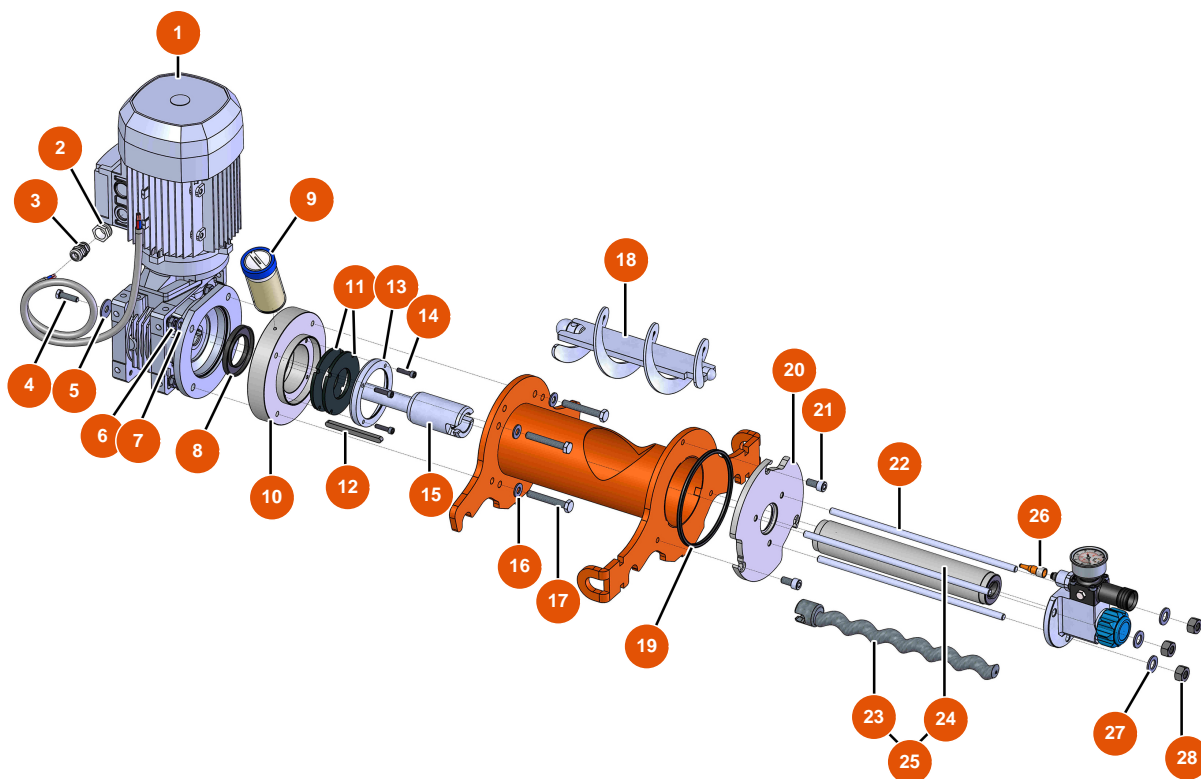

Machine à pulvériser MIXER FLATSPRAY 20 - Transmission

Détails des pièces

Pos.	Référence	Désignation
1	EU90189	1
2	EU80446	2
3	EU30040	3
4	EU11544	Vis THEF 8 x 25
5	EU30293	5
6	EU13981	6
7	EU80261	Rondelle moyenne ø 10 inox
8	EU70107	8
9	EU90639	9
10	EUM10468	10
11	EU12507	11
12	EU90750	12
13	EUM10222	13

Pos.	Référence	Désignation
14	EU80614	14
15	EUM10221	15
16	EU80259	16
17	EU12163	17
18	EUC20561	18
19	EU12815	19
20	EUM10546	20
21	80668	21
22	EUM10226	22
23	7009107700	Rotor JET 2 chromé
24	3F00529100	Stator JET 2 droit
25	EU30791	25
26	EU12409	26
27	EU30286	27
28	EU10036	28