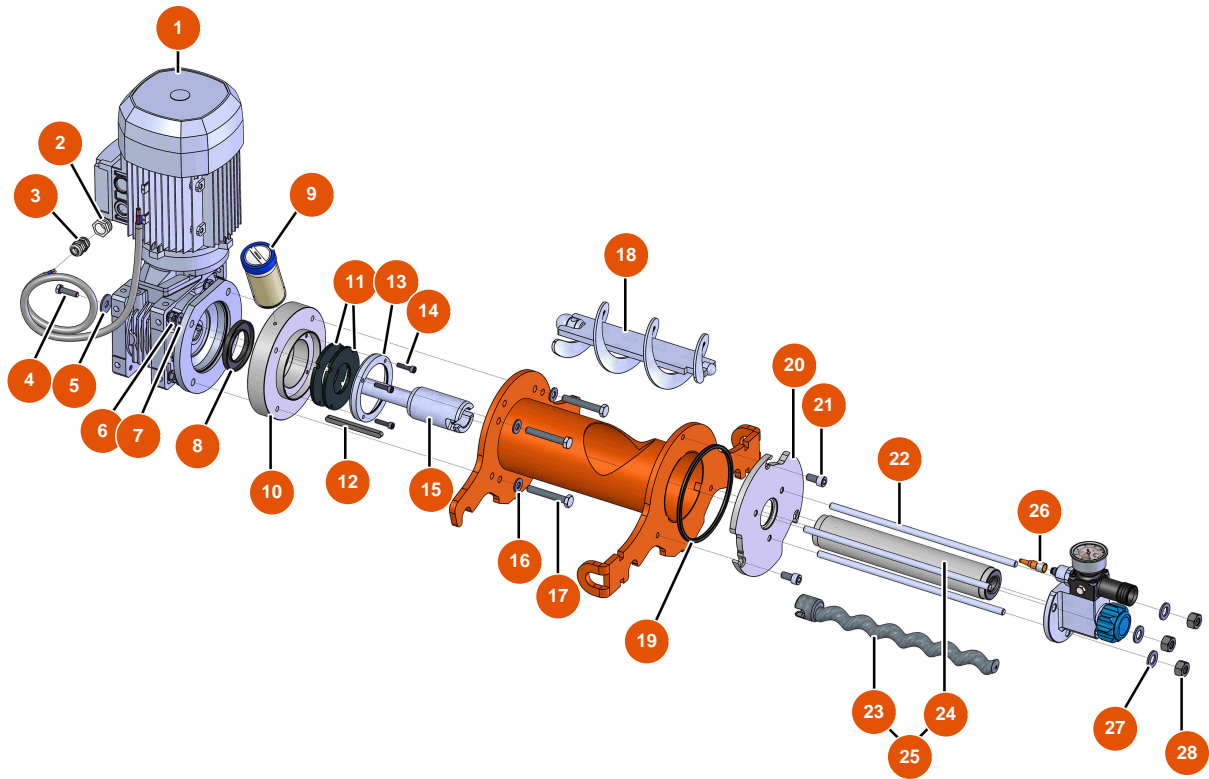

## Intonacatrice Airless MIXER FLATSPRAY 20 - Trasmissione

### Détails des pièces

Pos.	Référence	Désignation
1	EU90189	1
2	EU80446	2
3	EU30040	3
4	EU11544	Vite THEF 8 x 25
5	EU30293	5
6	EU13981	6
7	EU80261	Rondella media ø 10 inox
8	EU70107	8
9	EU90639	9
10	EUM10468	10
11	EU12507	11
12	EU90750	12
13	EUM10222	13

Pos.	Référence	Désignation
14	EU80614	14
15	EUM10221	15
16	EU80259	16
17	EU12163	17
18	EUC20561	18
19	EU12815	19
20	EUM10546	20
21	80668	21
22	EUM10226	22
23	7009107700	Rotore JET 2 cromato
24	3F00529100	Statore JET 2 dritto
25	EU30791	25
26	EU12409	26
27	EU30286	27
28	EU10036	28