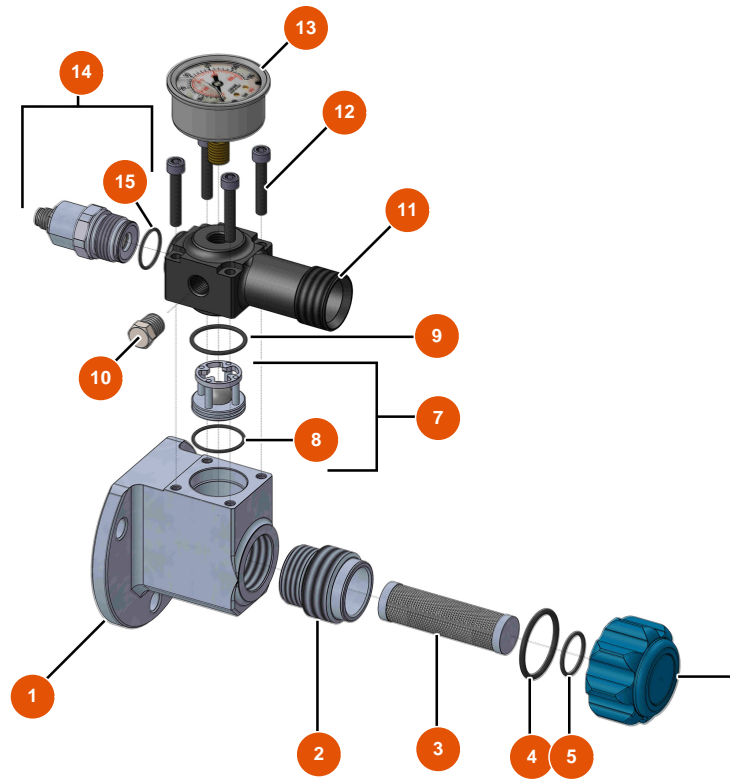

## Sprühmaschine MIXER FLATSPRAY 20 - FLANSCH

### Détails des pièces

Pos.	Référence	Désignation
1	EUM10727	1
2	EUM10782	2
3	EU30667	Filter 18 Maschen
4	EU14766	4
5	EU14765	5
7	EU14789	7
8	EU14607	8
9	EU14764	9
10	EU90842	10
11	EUM10726	11
12	EU12567	12
13	EU12623	13
14	EU14788	14

Pos.	Référence	Désignation
15	EU14606	15