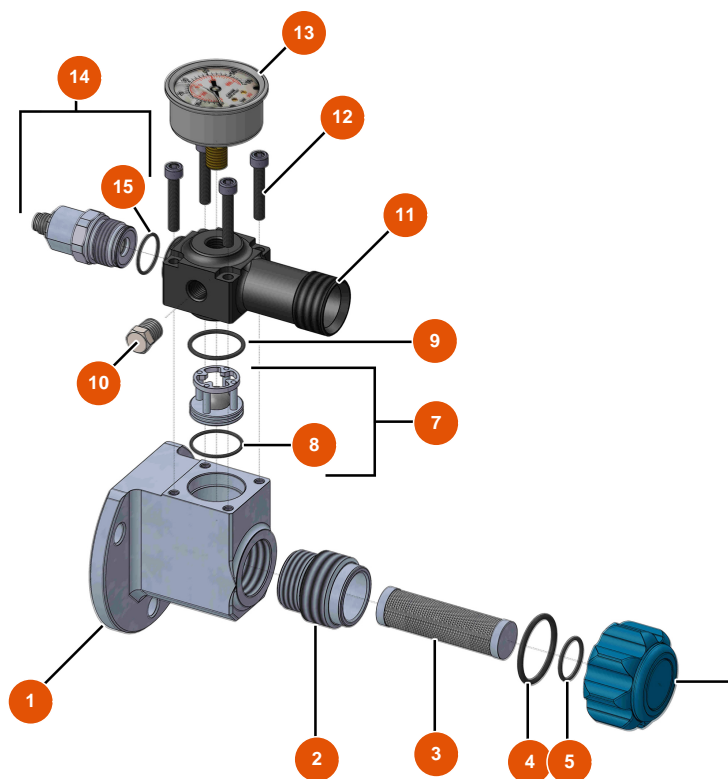

## Sprühmaschine MIXER FLATSPRAY 20 - FLANSCH

### Détails des pièces

Pos.	Référence	Désignation
1	EUM10727	1
2	EUM10782	2
3	EU30667	Filter 18 Maschen
4	EU14766	4
5	EU14765	5
7	EU14789	7
8	EU14607	8
9	EU14764	9
10	EU90842	10
11	EUM10726	11
12	EU12567	12
13	EU12623	13
14	EU14788	14