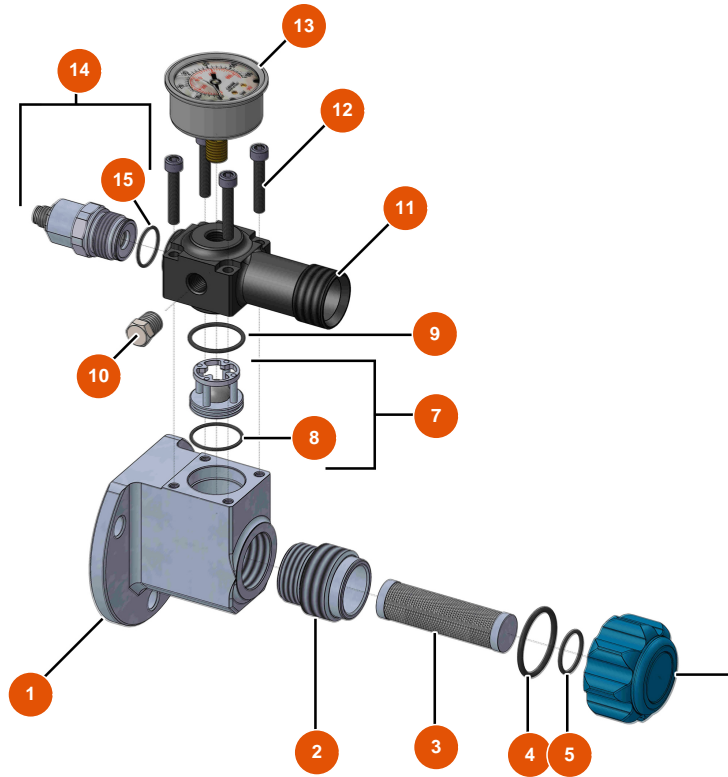

MIXER FLATSPRAY 20 atomizer - Flange

Détails des pièces

Pos.	Référence	Désignation
1	EUM10727	1
2	EUM10782	2
3	EU30667	Filter 18 mesh
4	EU14766	4
5	EU14765	5
7	EU14789	7
8	EU14607	8
9	EU14764	9
10	EU90842	10
11	EUM10726	11
12	EU12567	12
13	EU12623	13
14	EU14788	14

Pos.	Référence	Désignation
15	EU14606	15