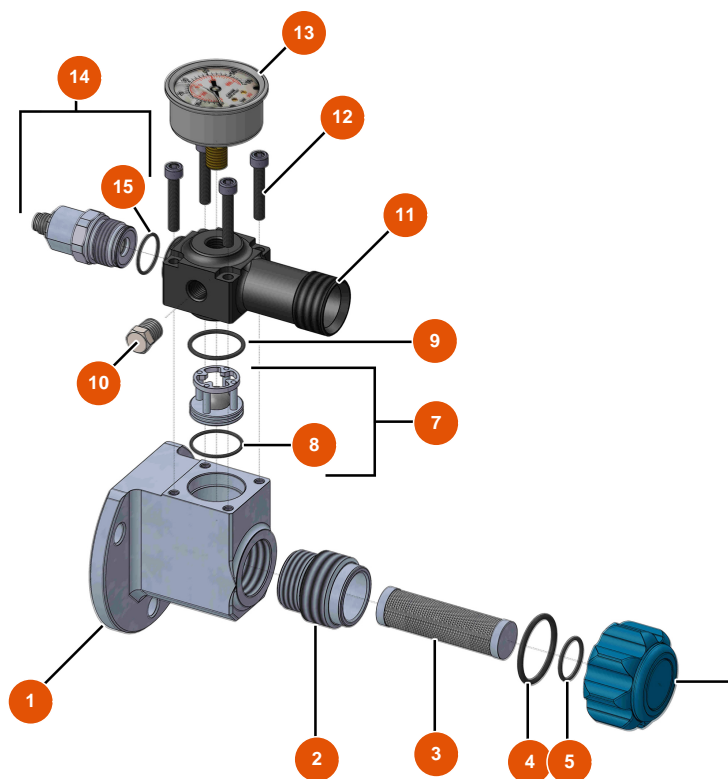

MIXER FLATSPRAY 20 atomizer - Flange

Détails des pièces

Pos.	Référence	Désignation
1	EUM10727	1
2	EUM10782	2
3	EU30667	Filter 18 mesh
4	EU14766	4
5	EU14765	5
7	EU14789	7
8	EU14607	8
9	EU14764	9
10	EU90842	10
11	EUM10726	11
12	EU12567	12
13	EU12623	13
14	EU14788	14

Pos.	Référence	Désignation
15	EU14606	15