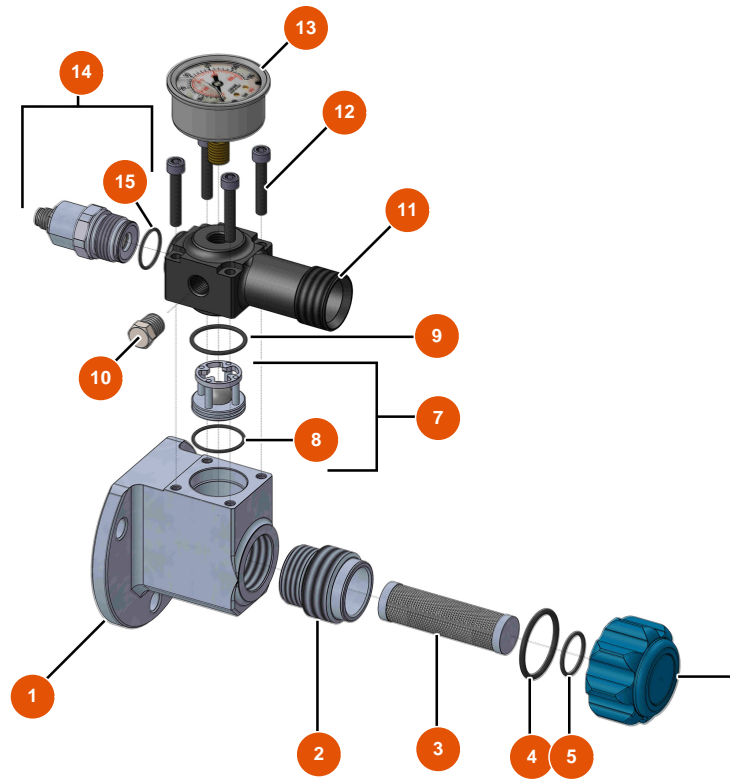

Máquina de pulverización MIXER FLATSPRAY 20 - Brida

Détails des pièces

Pos.	Référence	Désignation
1	EUM10727	1
2	EUM10782	2
3	EU30667	Filtro 18 malla
4	EU14766	4
5	EU14765	5
7	EU14789	7
8	EU14607	8
9	EU14764	9
10	EU90842	10
11	EUM10726	11
12	EU12567	12
13	EU12623	13
14	EU14788	14

Pos.	Référence	Désignation
15	EU14606	15