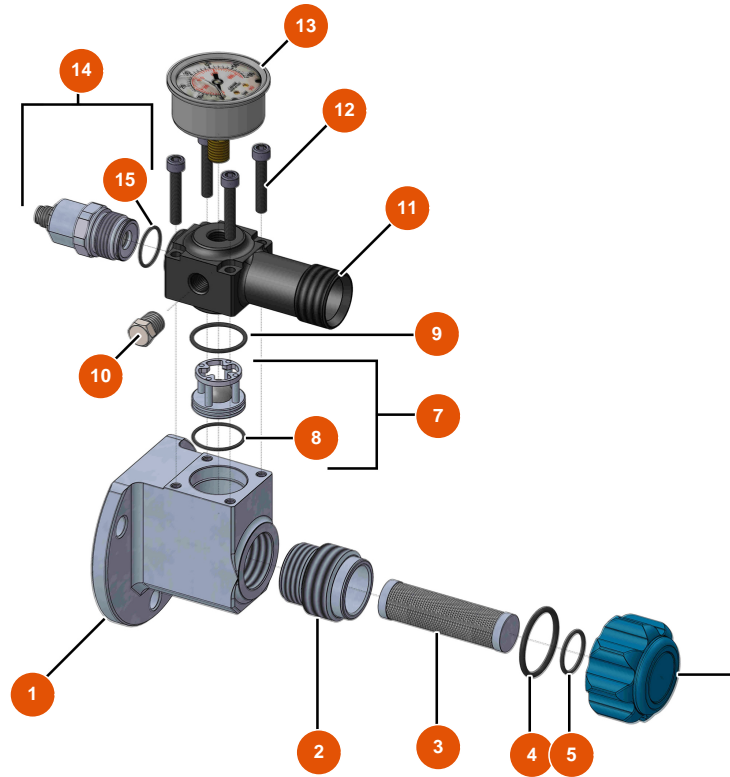

## Machine à pulvériser MIXER FLATSPRAY 20 - Bride

### Détails des pièces

Pos.	Référence	Désignation
1	EUM10727	1
2	EUM10782	2
3	EU30667	Filtre 18 mailles
4	EU14766	4
5	EU14765	5
7	EU14789	7
8	EU14607	8
9	EU14764	9
10	EU90842	10
11	EUM10726	11
12	EU12567	12
13	EU12623	13
14	EU14788	14

Pos.	Référence	Désignation
15	EU14606	15