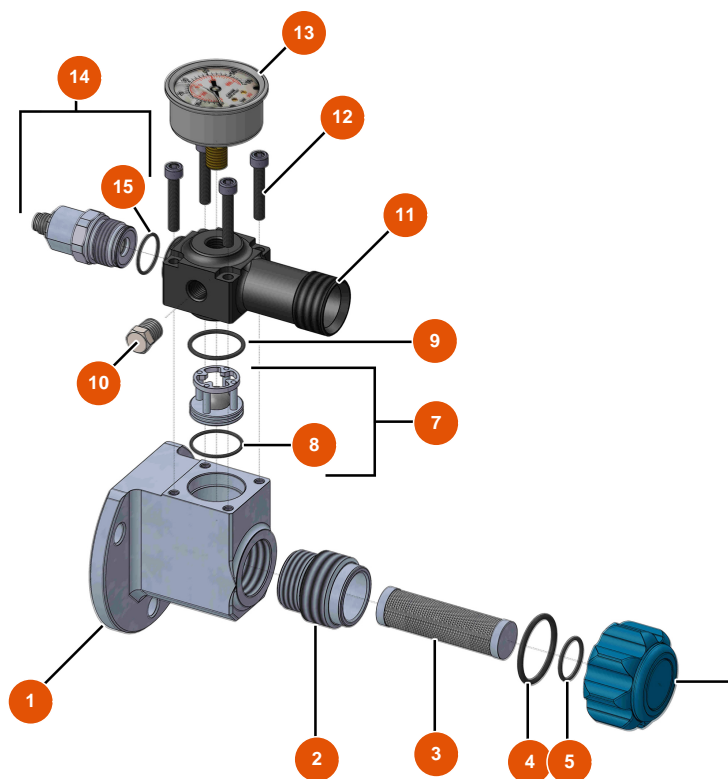

Machine à pulvériser MIXER FLATSPRAY 20 - Bride

Détails des pièces

Pos.	Référence	Désignation
1	EUM10727	1
2	EUM10782	2
3	EU30667	Filtre 18 mailles
4	EU14766	4
5	EU14765	5
7	EU14789	7
8	EU14607	8
9	EU14764	9
10	EU90842	10
11	EUM10726	11
12	EU12567	12
13	EU12623	13
14	EU14788	14

Pos.	Référence	Désignation
15	EU14606	15