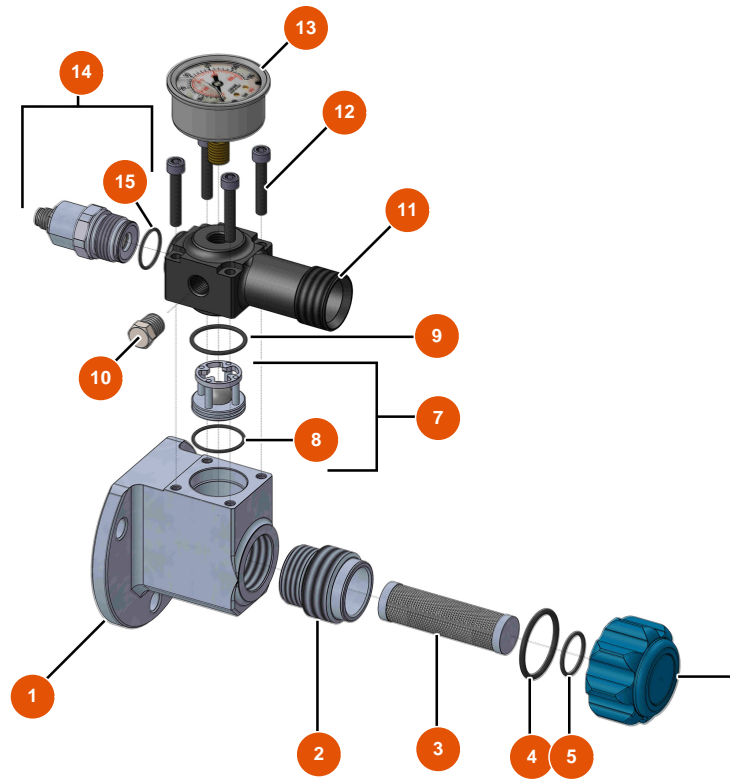

Intonacatrice Airless MIXER FLATSPRAY 20 - Flangia

Détails des pièces

Pos.	Référence	Désignation
1	EUM10727	1
2	EUM10782	2
3	EU30667	Filtro 18 maglie
4	EU14766	4
5	EU14765	5
7	EU14789	7
8	EU14607	8
9	EU14764	9
10	EU90842	10
11	EUM10726	11
12	EU12567	12
13	EU12623	13
14	EU14788	14

Pos.	Référence	Désignation
15	EU14606	15