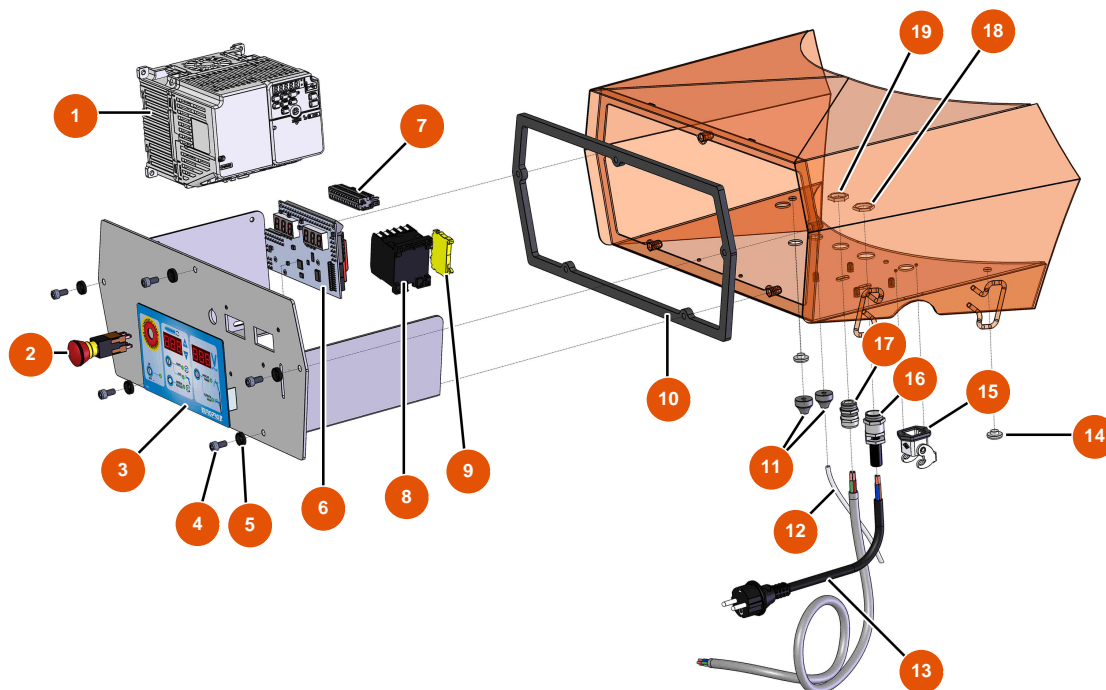

## Sprühmaschine MIXER FLATSPRAY 20 - ELEKTRISCHER SCHALTKASTEN

### Détails des pièces

Pos.	Référence	Désignation
1	EU80459	1
2	EU13015	2
3	EU13009	3
4	EU12112	4
5	EU80573	5
6	EU30731	6
7	EU11771	7
8	EU11918	8
9	EU30038	9
10	EU14565	10
11	EU11564	11
12	EU12409	12
13	EU90214	Versorgungskabel mit angegossenem 3G-Stecker 2,5 mm <sup>2</sup>