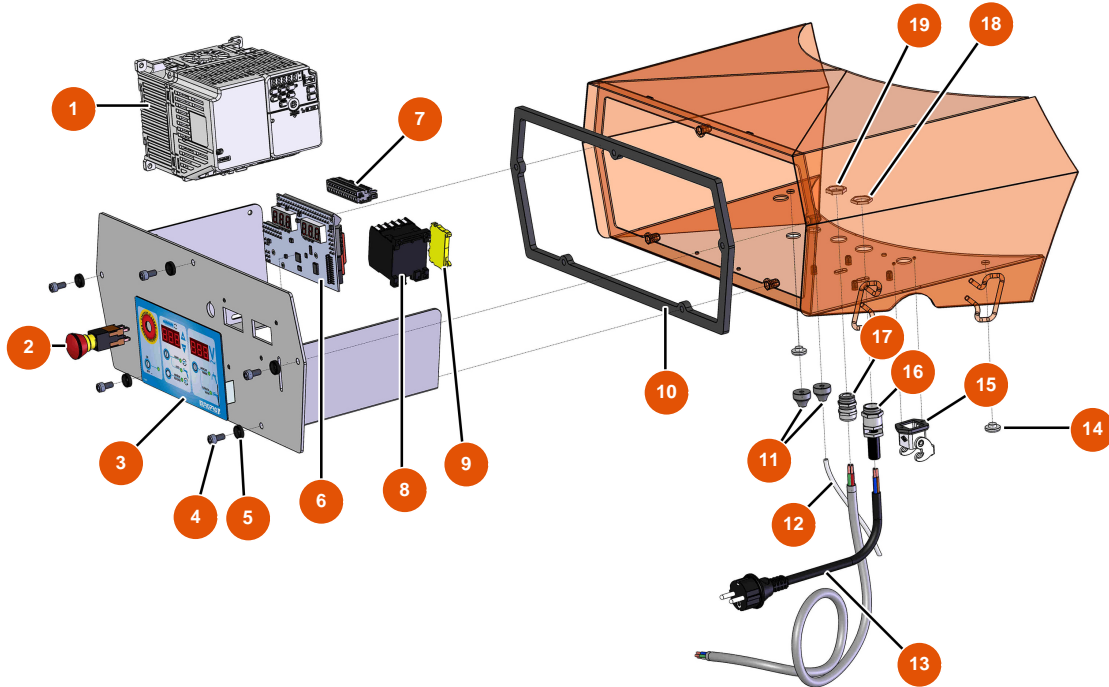

Sprühmaschine MIXER FLATSPRAY 20 - ELEKTRISCHER SCHALTKASTEN

Détails des pièces

Pos.	Référence	Désignation
1	EU80459	1
2	EU13015	2
3	EU13009	3
4	EU12112	4
5	EU80573	5
6	EU30731	6
7	EU11771	7
8	EU11918	8
9	EU30038	9
10	EU14565	10
11	EU11564	11
12	EU12409	12
13	EU90214	Versorgungskabel mit angegossenem 3G-Stecker 2,5 mm ²

Pos.	Référence	Désignation
14	EU80397	14
15	EU11915	15
16	EU80451	Kabelverschraubung für 13er Messingkabel
17	EU30082	17
18	EU30054	18
19	EU30333	19