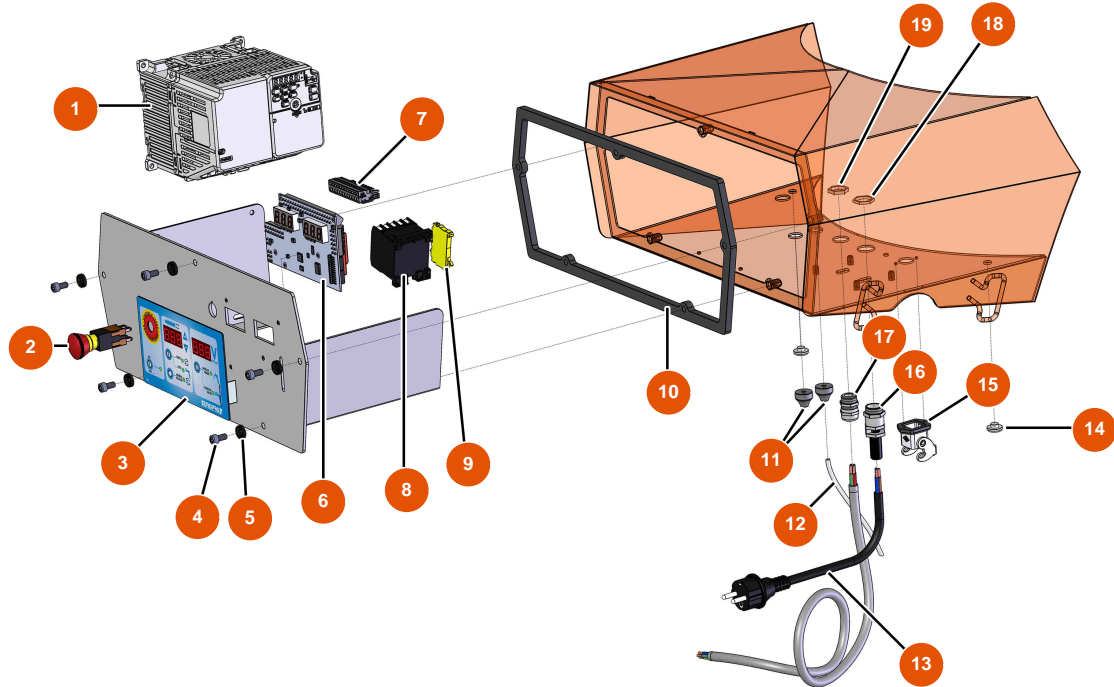

## Máquina de pulverización MIXER FLATSPRAY 20 - Cuadro eléctrico

### Détails des pièces

Pos.	Référence	Désignation
1	EU80459	1
2	EU13015	2
3	EU13009	3
4	EU12112	4
5	EU80573	5
6	EU30731	6
7	EU11771	7
8	EU11918	8
9	EU30038	9
10	EU14565	10
11	EU11564	11
12	EU12409	12
13	EU90214	Cable de alimentación con clavija moldeada 3G 2,5 mm <sup>2</sup>

Pos.	Référence	Désignation
14	EU80397	14
15	EU11915	15
16	EU80451	Prensaestopa para cable de alimentación latón de 13
17	EU30082	17
18	EU30054	18
19	EU30333	19