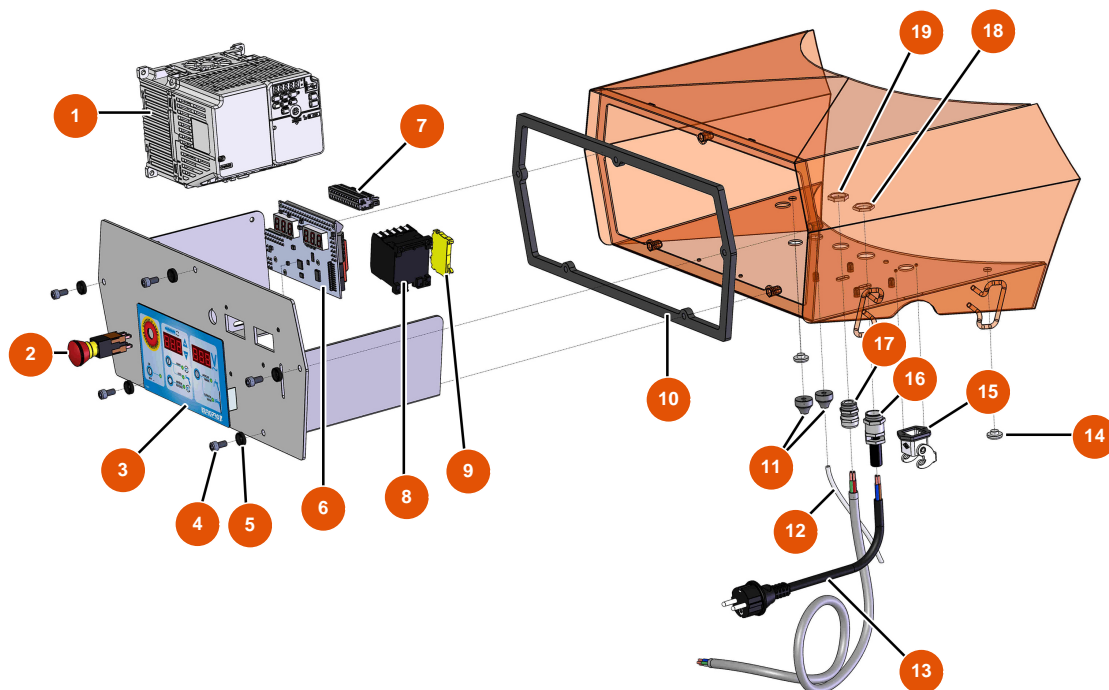

## Machine à pulvériser MIXER FLATSPRAY 20 - Coffret électrique

### Détails des pièces

Pos.	Référence	Désignation
1	EU80459	1
2	EU13015	2
3	EU13009	3
4	EU12112	4
5	EU80573	5
6	EU30731	6
7	EU11771	7
8	EU11918	8
9	EU30038	9
10	EU14565	10
11	EU11564	11
12	EU12409	12
13	EU90214	Câble alimentation avec fiche moulée 3G 2,5 mm <sup>2</sup>

Pos.	Référence	Désignation
14	EU80397	14
15	EU11915	15
16	EU80451	Presse étoupe pour câble d'alimentation PG 13
17	EU30082	17
18	EU30054	18
19	EU30333	19