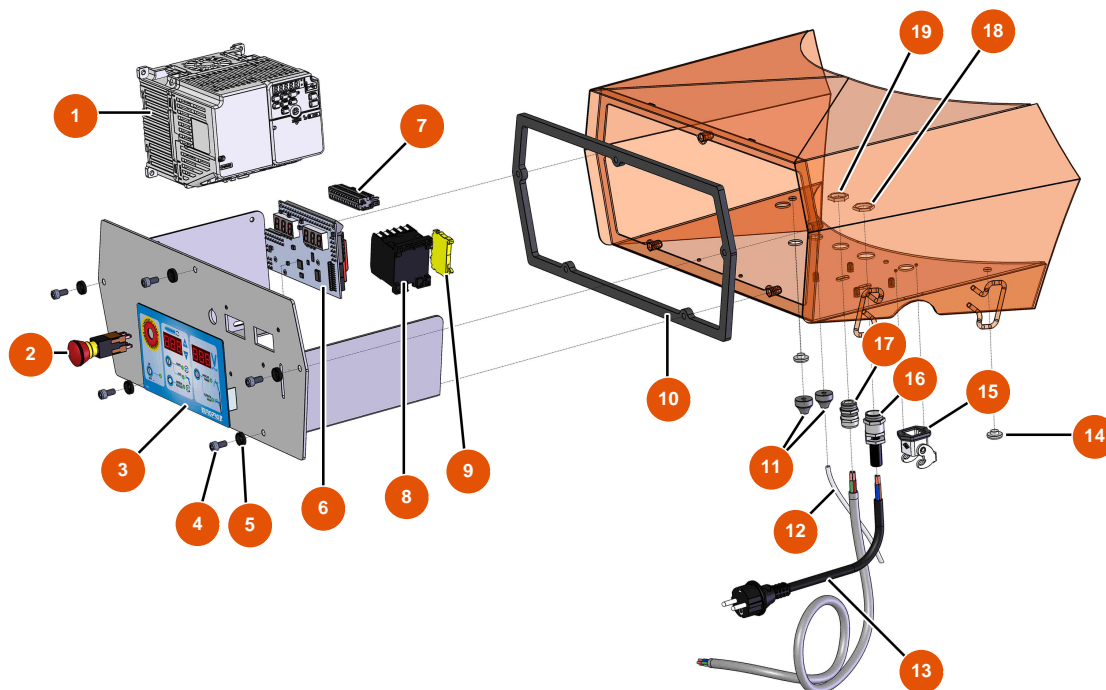

## Machine à pulvériser MIXER FLATSPRAY 20 - Coffret électrique

### Détails des pièces

Pos.	Référence	Désignation
1	EU80459	1
2	EU13015	2
3	EU13009	3
4	EU12112	4
5	EU80573	5
6	EU30731	6
7	EU11771	7
8	EU11918	8
9	EU30038	9
10	EU14565	10
11	EU11564	11
12	EU12409	12
13	EU90214	Câble alimentation avec fiche moulée 3G 2,5 mm <sup>2</sup>