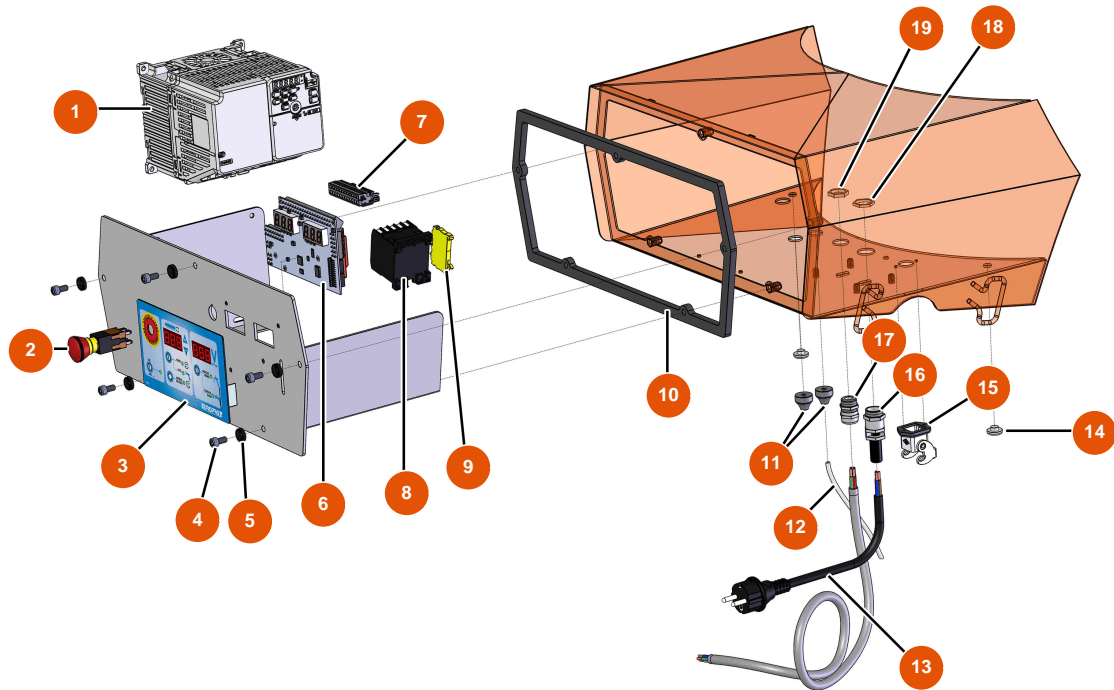

## Intonacatrice Airless MIXER FLATSPRAY 20 - Quadro elettrico

### Détails des pièces

Pos.	Référence	Désignation
1	EU80459	1
2	EU13015	2
3	EU13009	3
4	EU12112	4
5	EU80573	5
6	EU30731	6
7	EU11771	7
8	EU11918	8
9	EU30038	9
10	EU14565	10
11	EU11564	11
12	EU12409	12
13	EU90214	Cavo alimentazione con spina stampata 3G 2,5 mm <sup>2</sup>

Pos.	Référence	Désignation
14	EU80397	14
15	EU11915	15
16	EU80451	Premistoppa per cavo d'alimentazione ottone da 13
17	EU30082	17
18	EU30054	18
19	EU30333	19