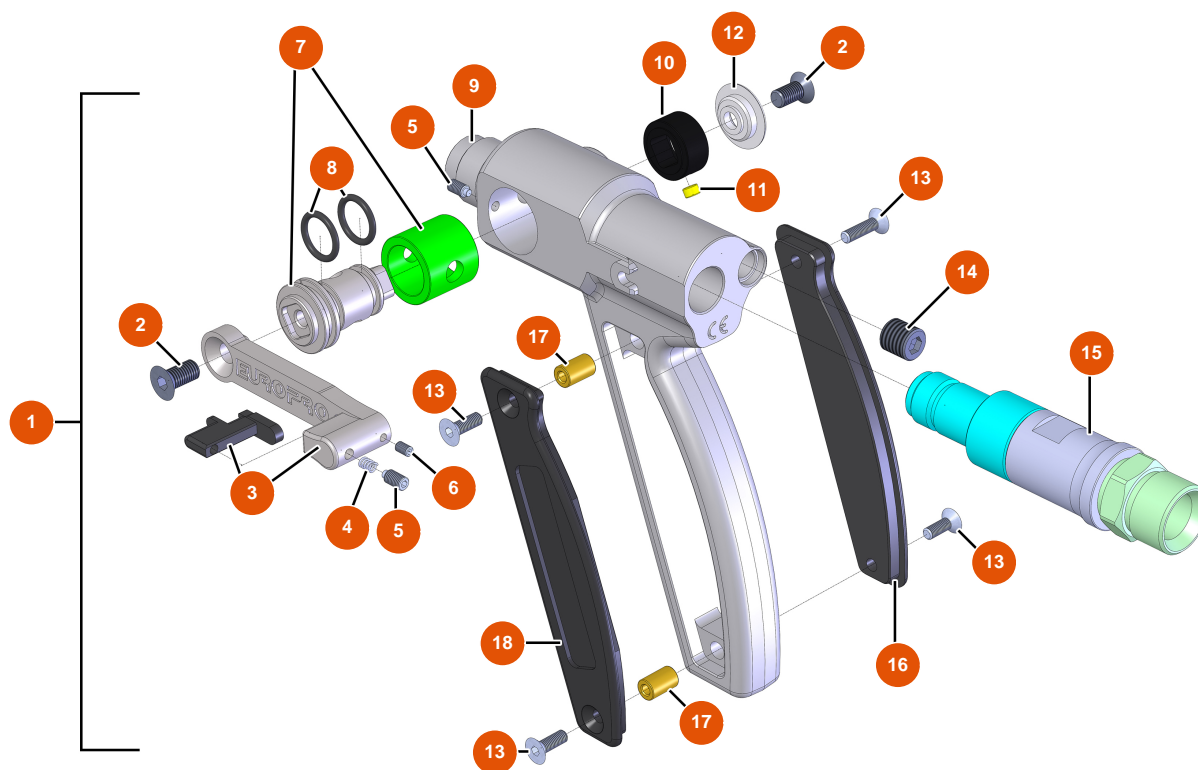

## Sprühmaschine MIXER FLATSPRAY 20 - PISTOLE

### Détails des pièces

Pos.	Référence	Désignation
1	EU14797	FLATSPRAY Pistolet de la prochaine génération, sans support de buses & sans buse
2	EU12849	2
3	EUM07029	Pistolet levier Mixer Airless
4	EU13589	4
5	EU13598	5
6	EU12708	6
7	EU14222	7
8	EU11303	8
9	EUM10290	9
10	EUM10240	10
11	EU13031	11
12	EUM10303	12
13	EU13912	13

Pos.	Référence	Désignation
14	EU14793	14
15	EUM07056	Schwenkverschraubung für Airless Mixer Lanze
16	EUM10239	16
17	EUM10242	17
18	EUM10238	18