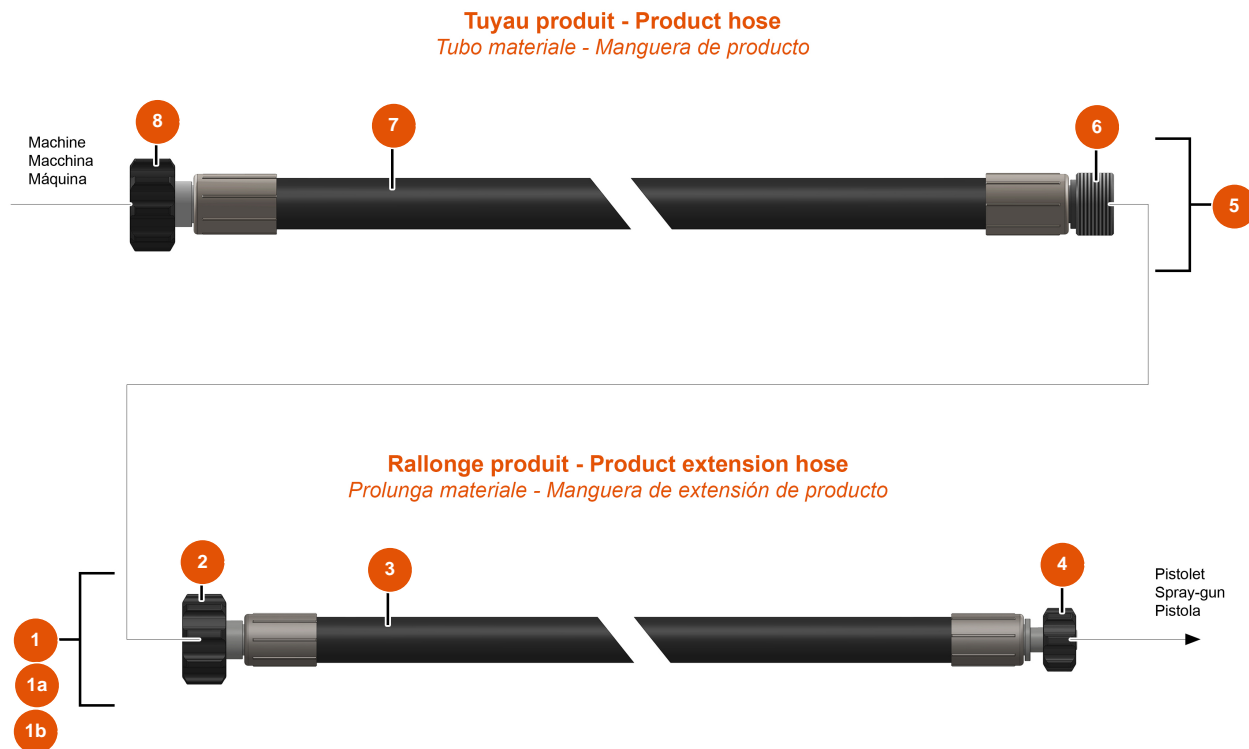

Sprühmaschine MIXER FLATSPRAY 20 - SCHLÄUCHE UND VERLÄNGERUNGEN

Détails des pièces

Pos.	Référence	Désignation
1	EU14801	Materialschlauch Ø 16 x 10 m, Schnellanschlüsse F1? x F1/2? FLATSPRAY
1a	EU14802	1a
1b	EU14803	1b
2	EU14799	2
3	EU13651	3
4	EU14798	4
5	EU14814	5
6	EUM10734	6
7	EU12426	7
8	EU14800	8