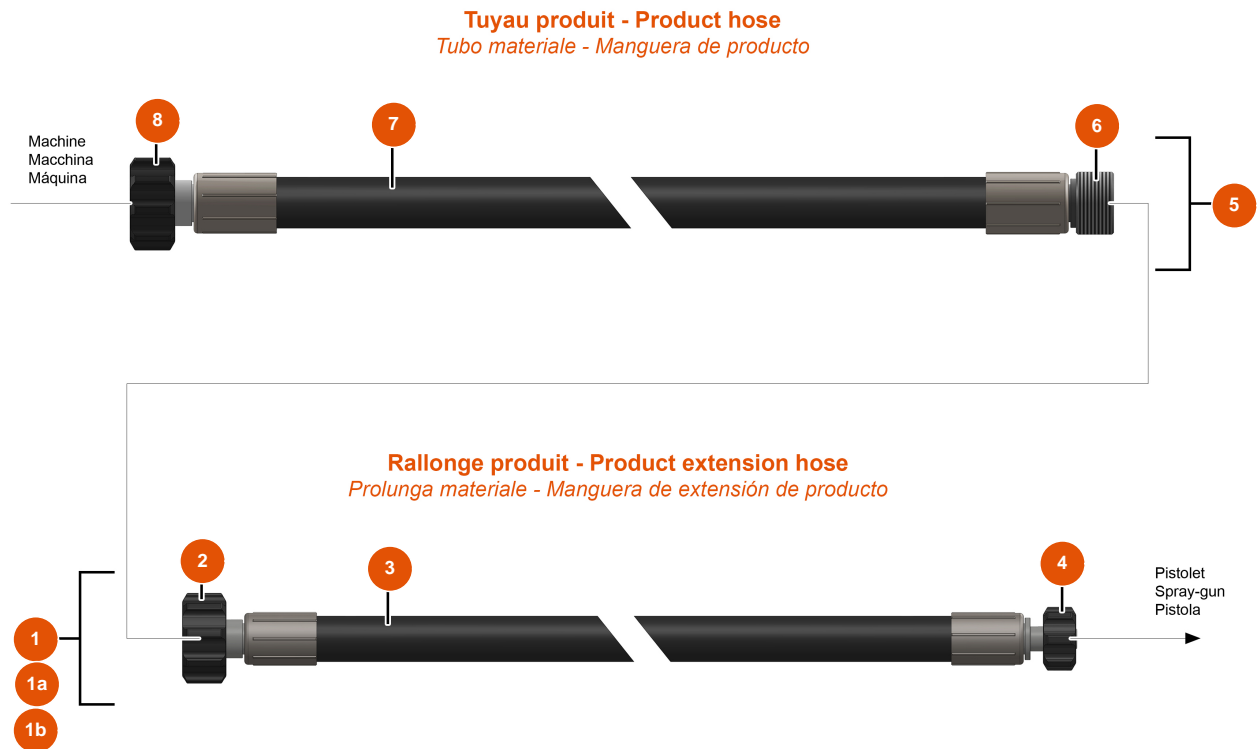

## Sprühmaschine MIXER FLATSPRAY 20 - SCHLÄUCHE UND VERLÄNGERUNGEN

### Détails des pièces

Pos.	Référence	Désignation
1	EU14801	Materialschlauch Ø 16 x 10 m, Schnellanschlüsse F1? x F1/2? FLATSPRAY
1a	EU14802	1a
1b	EU14803	1b
2	EU14799	2
3	EU13651	3
4	EU14798	4
5	EU14814	5
6	EUM10734	6
7	EU12426	7
8	EU14800	8