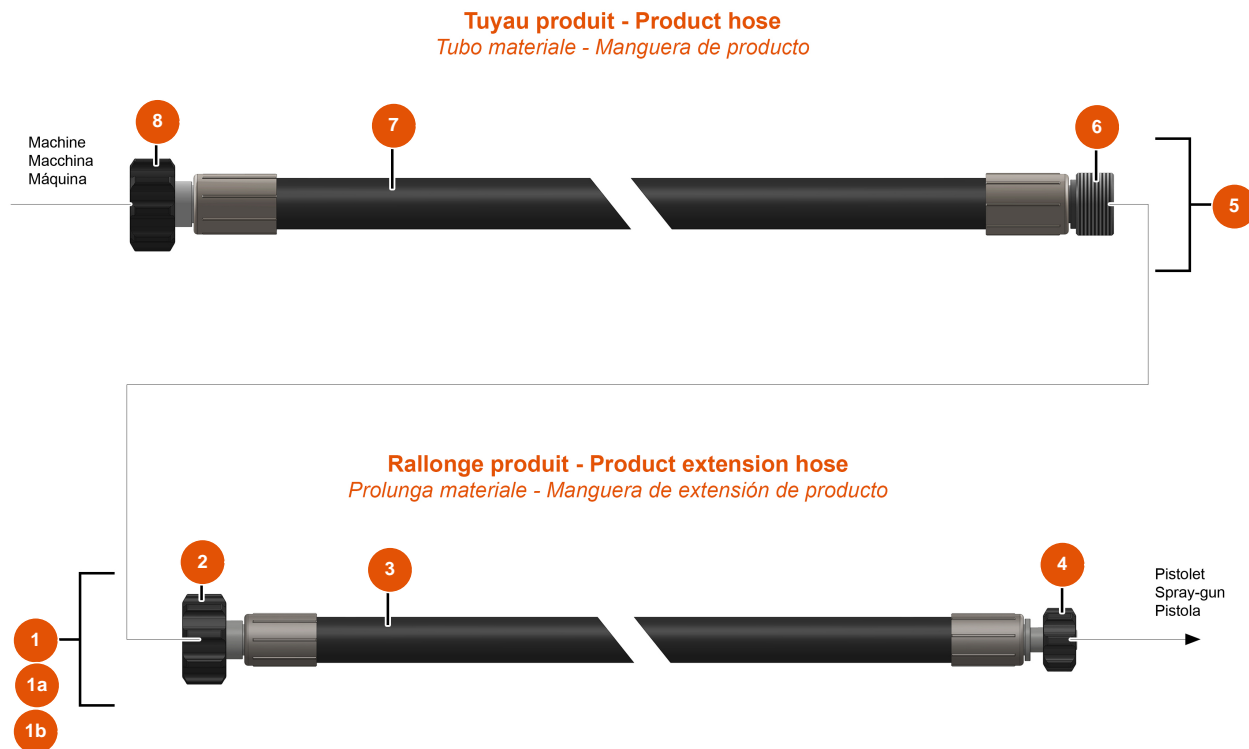

MIXER FLATSPRAY 20 atomizer - Hoses and extensions

Détails des pièces

Pos.	Référence	Désignation
1	EU14801	∅ 16 x 10 m product hose, quick couplings F1" x F1/2" FLATSPRAY
1a	EU14802	1a
1b	EU14803	1b
2	EU14799	2
3	EU13651	3
4	EU14798	4
5	EU14814	5
6	EUM10734	6
7	EU12426	7
8	EU14800	8