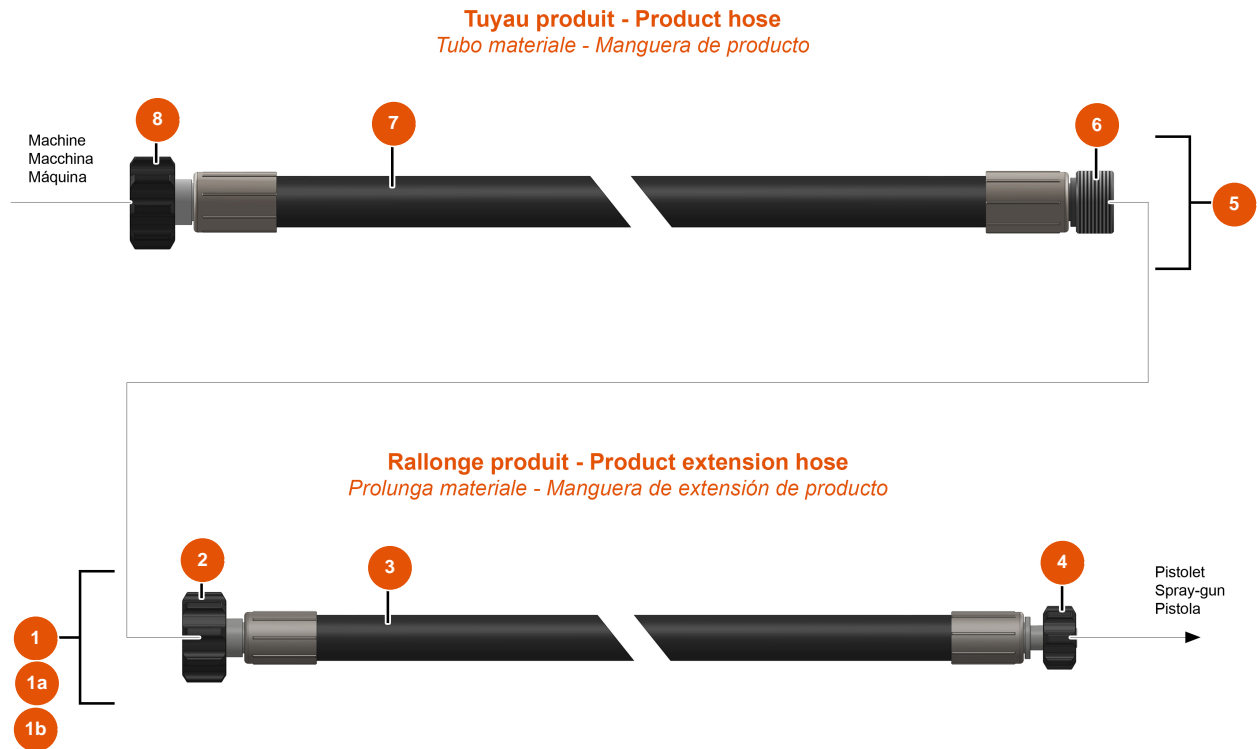

## MIXER FLATSPRAY 20 atomizer - Hoses and extensions

### Détails des pièces

Pos.	Référence	Désignation
1	EU14801	∅ 16 x 10 m product hose, quick couplings F1" x F1/2" FLATSPRAY
1a	EU14802	1a
1b	EU14803	1b
2	EU14799	2
3	EU13651	3
4	EU14798	4
5	EU14814	5
6	EUM10734	6
7	EU12426	7
8	EU14800	8