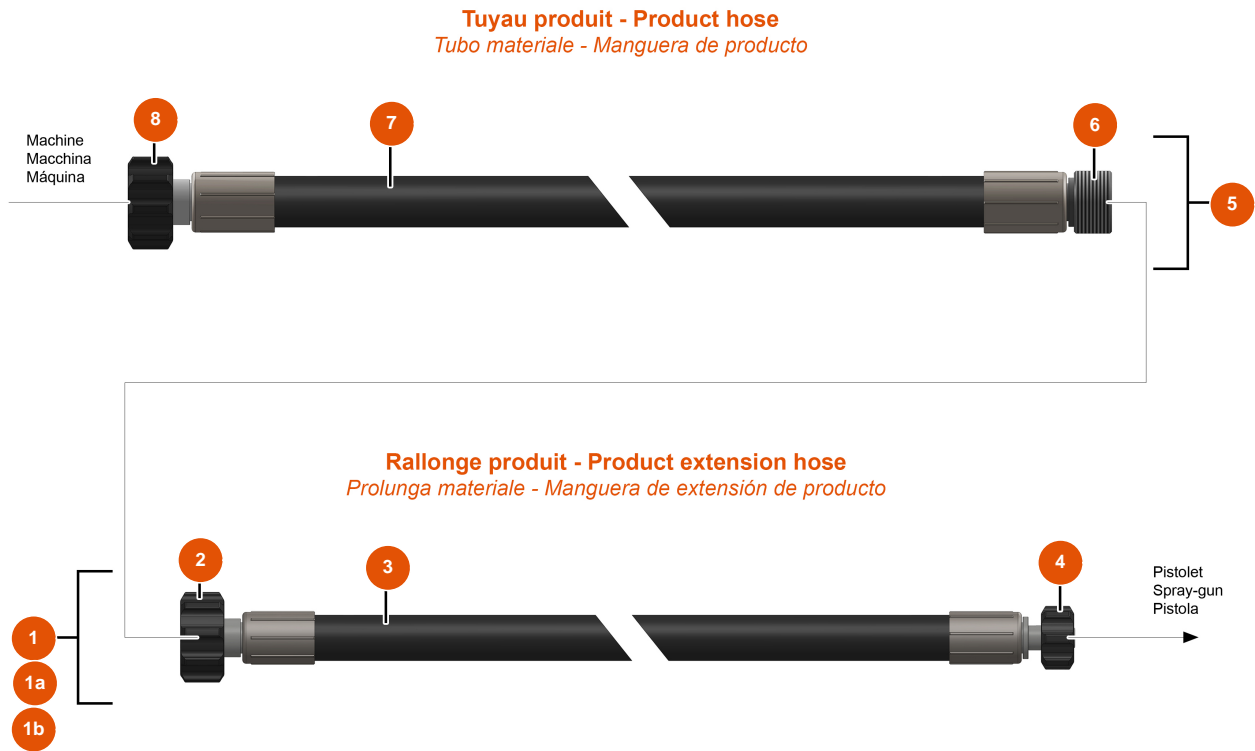

Máquina de pulverización MIXER FLATSPRAY 20 - Mangueras y extensiones

Détails des pièces

Pos.	Référence	Désignation
1	EU14801	Tubo producto ø 16 x 10 m, acoplamientos rápidos F1" x F1/2" FLATSPRAY
1a	EU14802	1a
1b	EU14803	1b
2	EU14799	2
3	EU13651	3
4	EU14798	4
5	EU14814	5
6	EUM10734	6
7	EU12426	7
8	EU14800	8