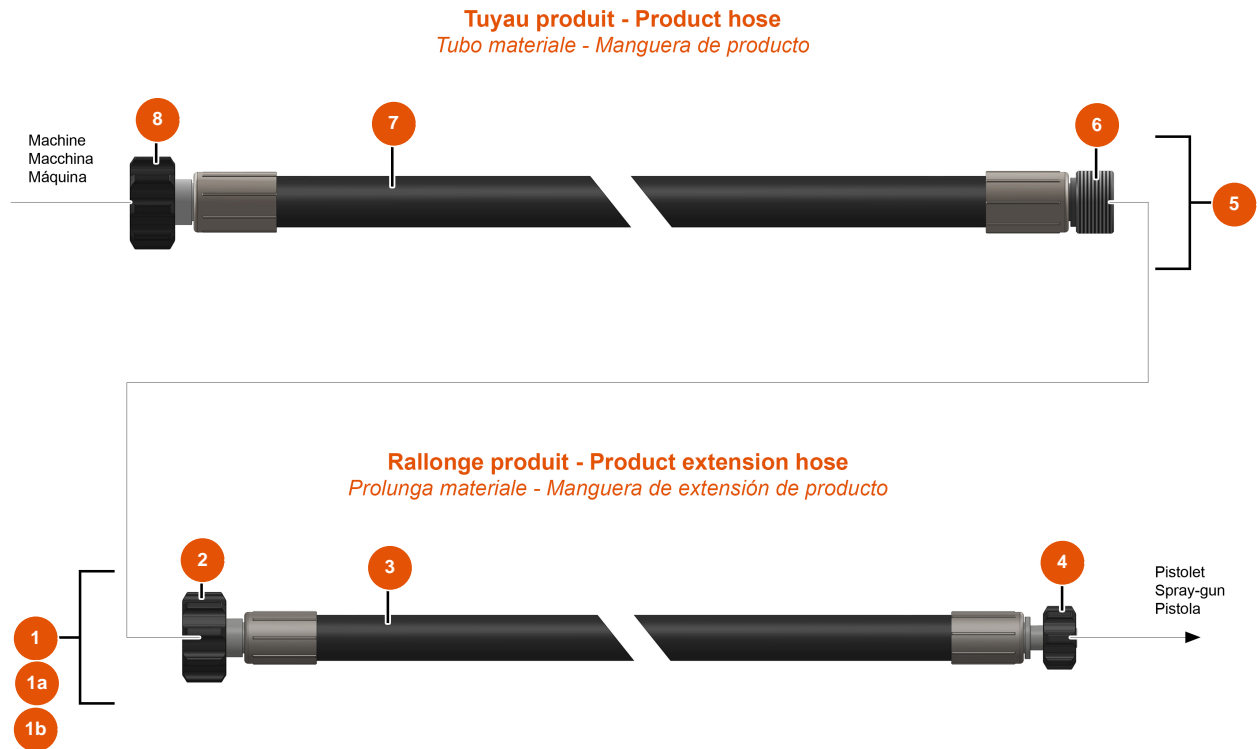

Intonacatrice Airless MIXER FLATSPRAY 20 - Tubi e prolunghe

Détails des pièces

Pos.	Référence	Désignation
1	EU14801	Tubo materiale ø 16 x 10 m, attacchi rapidi F1" x F1/2" FLATSPRAY
1a	EU14802	1a
1b	EU14803	1b
2	EU14799	2
3	EU13651	3
4	EU14798	4
5	EU14814	5
6	EUM10734	6
7	EU12426	7
8	EU14800	8