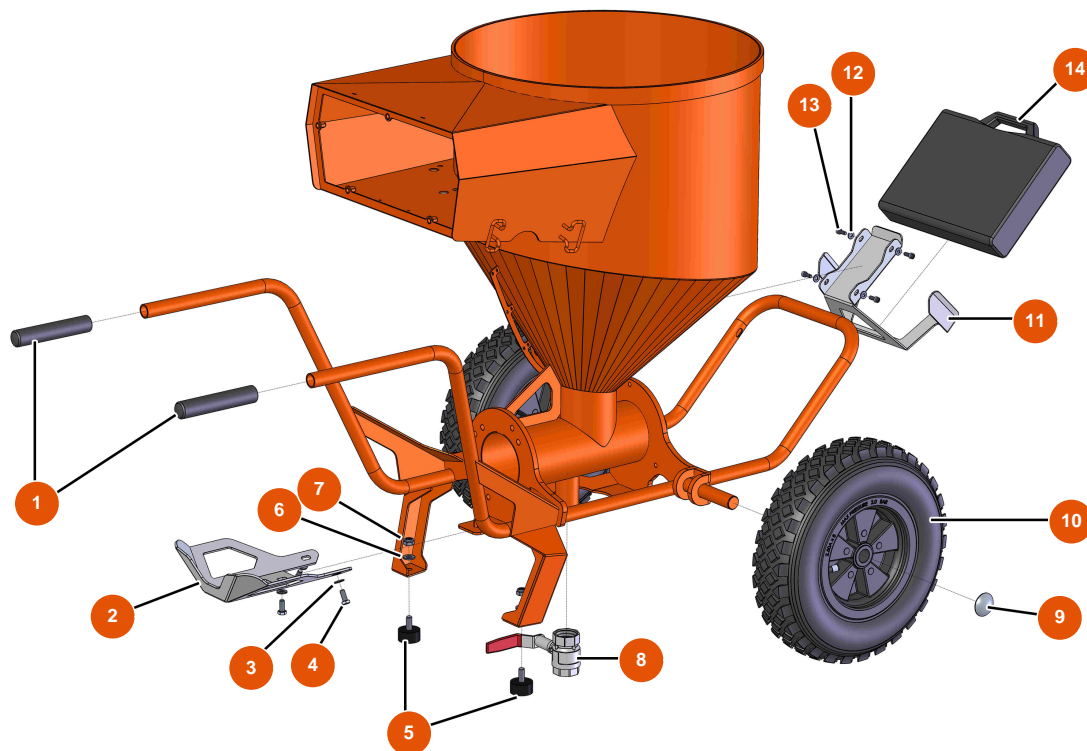

Sprühmaschine MIXER FLATSPRAY 30 - FAHRGESTELL

Détails des pièces

Pos.	Référence	Désignation
1	EU90255	1
2	EUC22683	2
3	EU80260	Mittlere Unterlegscheibe ø 8 Edelstahl
4	EU30273	4
5	EU30145	5
6	EU80261	Mittlere Unterlegscheibe ø 10 Edelstahl
7	EU13981	7
8	EU14584	8
9	EU90282	9
10	EU80003	10
11	EUC22709	11
12	EU80259	12
13	EU90157	13

Pos.	Référence	Désignation
14	EU90603	14