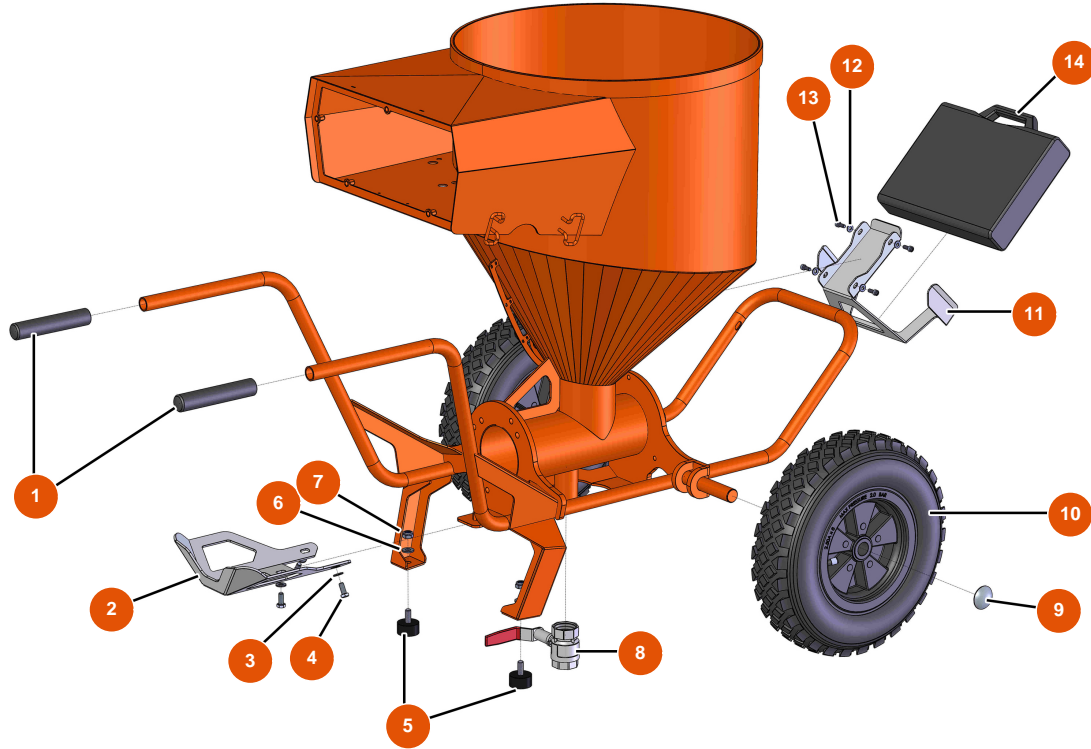

Sprühmaschine MIXER FLATSPRAY 30 - FAHRGESTELL

Détails des pièces

Pos.	Référence	Désignation
1	EU90255	1
2	EUC22683	2
3	EU80260	Mittlere Unterlegscheibe ø 8 Edelstahl
4	EU30273	4
5	EU30145	5
6	EU80261	Mittlere Unterlegscheibe ø 10 Edelstahl
7	EU13981	7
8	EU14584	8
9	EU90282	9
10	EU80003	10
11	EUC22709	11
12	EU80259	12
13	EU90157	13

Pos.	Référence	Désignation
14	EU90603	14