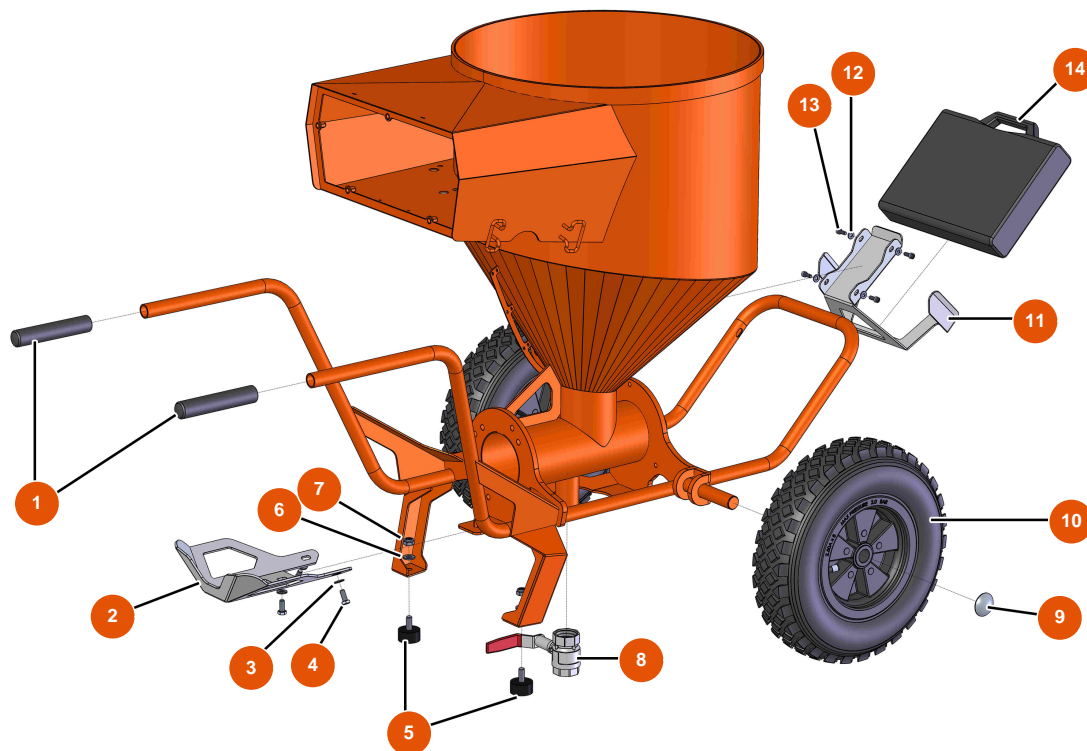

MIXER FLATSPRAY 30 atomizer - Chassis

Détails des pièces

Pos.	Référence	Désignation
1	EU90255	1
2	EUC22683	2
3	EU80260	ø 8 inox medium washer
4	EU30273	4
5	EU30145	5
6	EU80261	ø 10 inox medium washer
7	EU13981	7
8	EU14584	8
9	EU90282	9
10	EU80003	10
11	EUC22709	11
12	EU80259	12
13	EU90157	13

Pos.	Référence	Désignation
14	EU90603	14