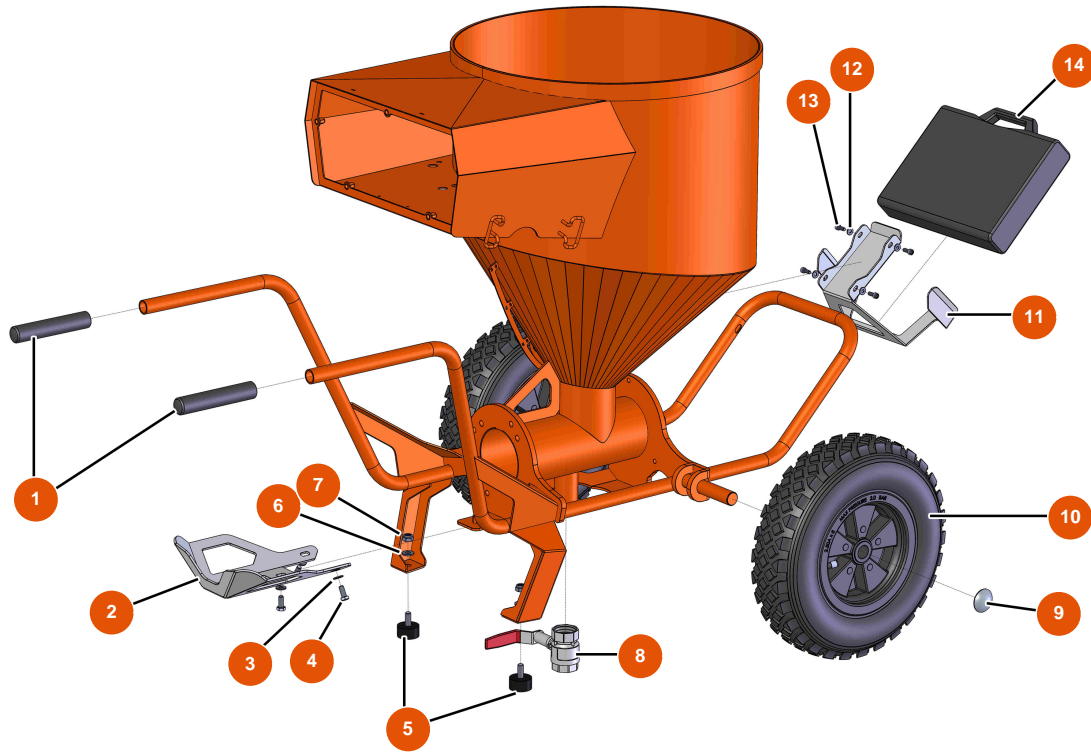

MIXER FLATSPRAY 30 atomizer - Chassis

Détails des pièces

Pos.	Référence	Désignation
1	EU90255	1
2	EUC22683	2
3	EU80260	ø 8 inox medium washer
4	EU30273	4
5	EU30145	5
6	EU80261	ø 10 inox medium washer
7	EU13981	7
8	EU14584	8
9	EU90282	9
10	EU80003	10
11	EUC22709	11
12	EU80259	12
13	EU90157	13

Pos.	Référence	Désignation
14	EU90603	14