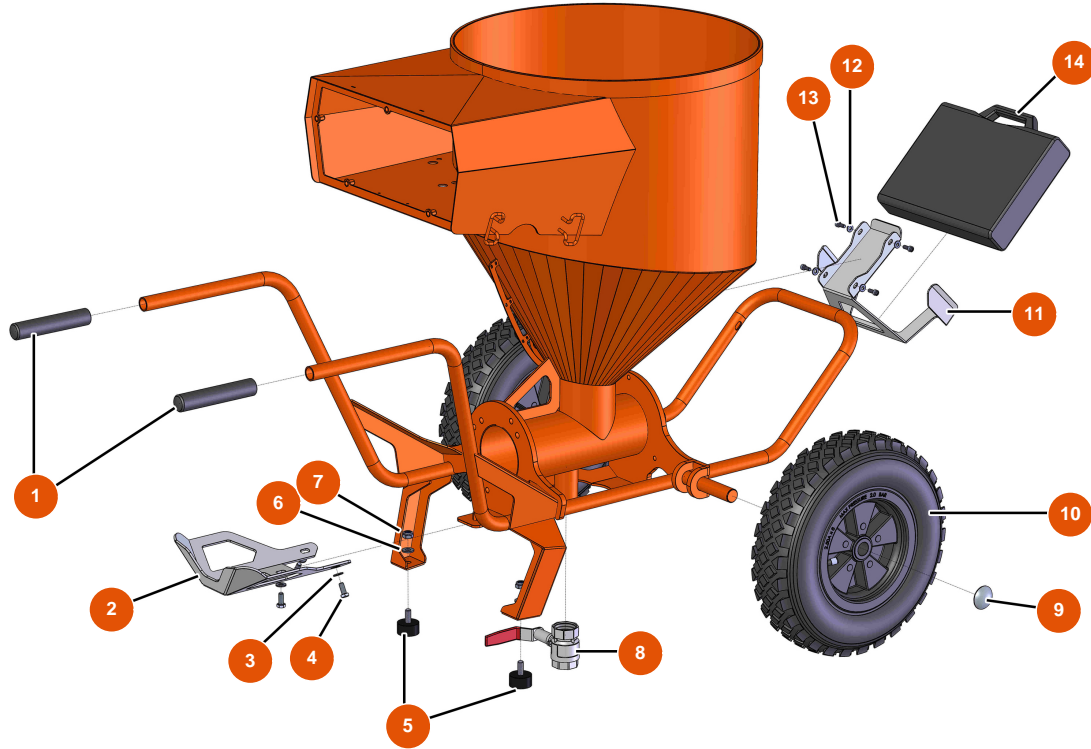

Máquina de pulverización MIXER FLATSPRAY 30 - Chasis

Détails des pièces

Pos.	Référence	Désignation
1	EU90255	1
2	EUC22683	2
3	EU80260	Arandela media ø 8 inox
4	EU30273	4
5	EU30145	5
6	EU80261	Arandela media ø 10 inox
7	EU13981	7
8	EU14584	8
9	EU90282	9
10	EU80003	10
11	EUC22709	11
12	EU80259	12
13	EU90157	13

Pos.	Référence	Désignation
14	EU90603	14