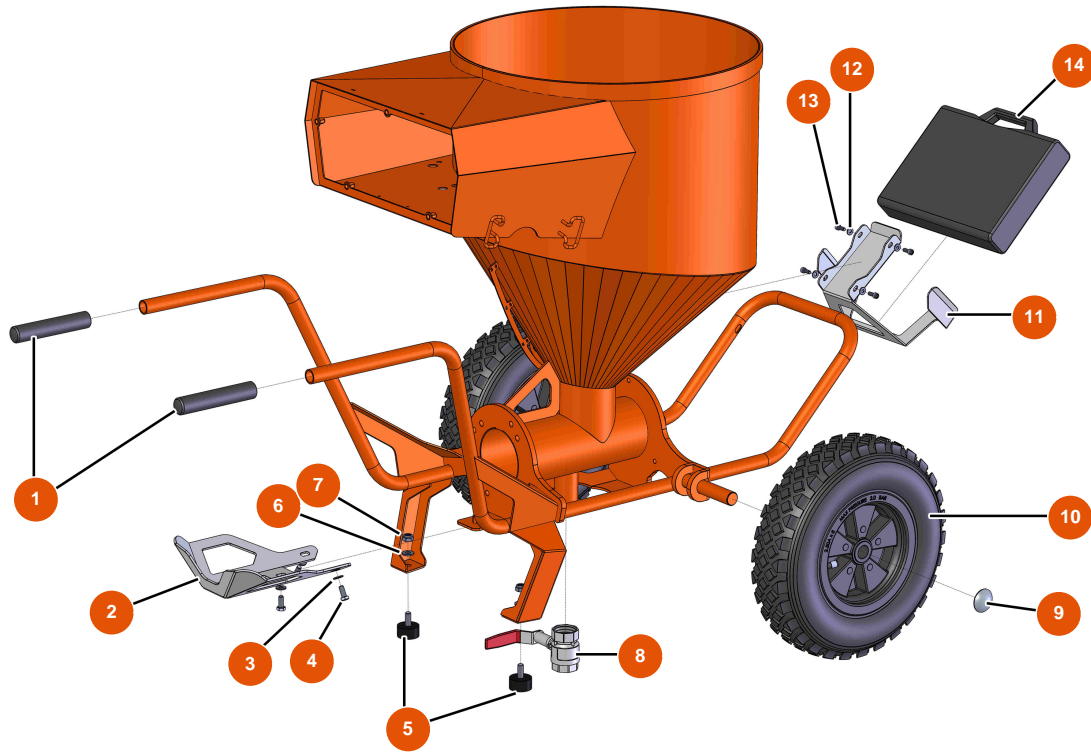

## Machine à pulvériser MIXER FLATSPRAY 30 - Châssis

### Détails des pièces

Pos.	Référence	Désignation
1	EU90255	1
2	EUC22683	2
3	EU80260	Rondelle moyenne ø 8 inox
4	EU30273	4
5	EU30145	5
6	EU80261	Rondelle moyenne ø 10 inox
7	EU13981	7
8	EU14584	8
9	EU90282	9
10	EU80003	10
11	EUC22709	11
12	EU80259	12
13	EU90157	13

Pos.	Référence	Désignation
14	EU90603	14