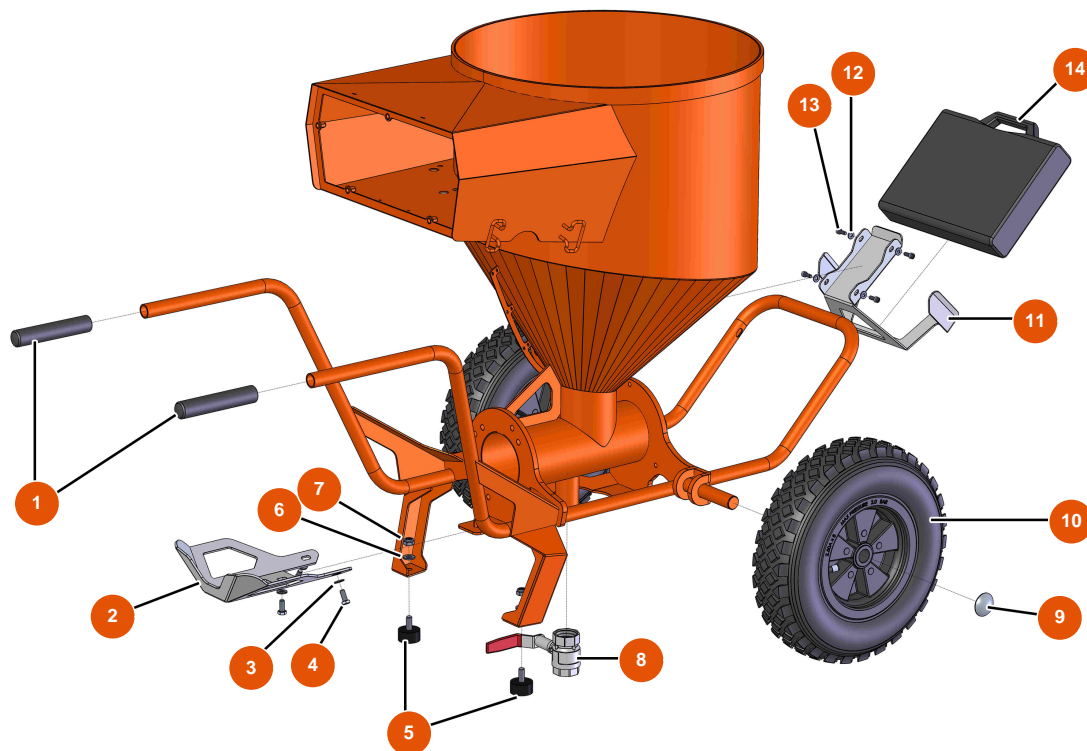

Machine à pulvériser MIXER FLATSPRAY 30 - Châssis

Détails des pièces

Pos.	Référence	Désignation
1	EU90255	1
2	EUC22683	2
3	EU80260	Rondelle moyenne ø 8 inox
4	EU30273	4
5	EU30145	5
6	EU80261	Rondelle moyenne ø 10 inox
7	EU13981	7
8	EU14584	8
9	EU90282	9
10	EU80003	10
11	EUC22709	11
12	EU80259	12
13	EU90157	13

Pos.	Référence	Désignation
14	EU90603	14